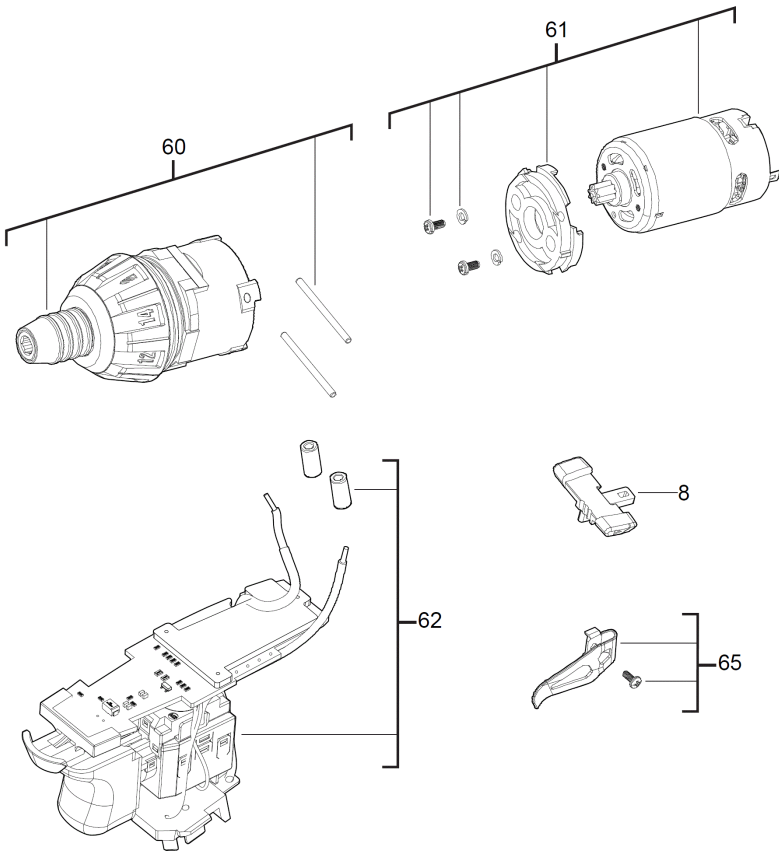

M12BSD-0 AKKU-SCHRAUBER XXX

4933447135 - M12BSD-0 - 4000447242

Position	Quantity	Description	Part number	EAN
0008 1	1	WECHSELKNOPF	4931436325	4002395252565
0048 2	1	VERBINDUNGSSTUECK	4931436292	4002395252909
0055 3	1	ETIKETT	4931436330	4002395172146
0060 4	1	GETRIEBEPLATTE	4931436329	4002395253203
0061 5	1	MOTOREINHEIT	4931436328	4002395252596
0062 6	1	SCHALTER M.ELEKTRO.	4931436327	4002395252589
0064 7	1	GEHAEUSE	4931436326	4002395252572
0065 8	1	HALTER	4931436331	4002395253210