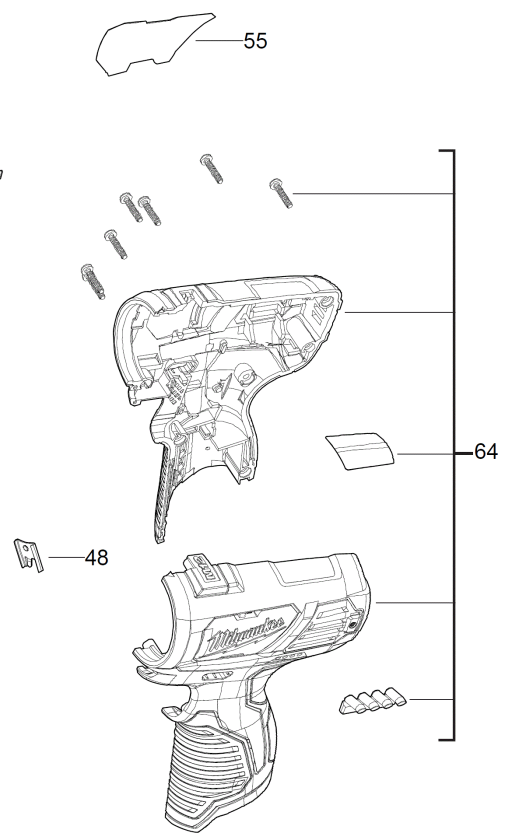

M12BSD-0 AKKU-SCHRAUBER XXX

4933447135 - M12BSD-0 - 4000447242

Position	Quantity	Description	Part number	EAN
0008 1	1	WECHSELKNOPF	4931436325	4002395252565
0048 2	1	VERBINDUNGSSTUECK	4931436292	4002395252909
0055 3	1	ETIKETT	4931436330	4002395172146
0060 4	1	GETRIEBEPLATTE	4931436329	4002395253203
0061 5	1	MOTOREINHEIT	4931436328	4002395252596
0062 6	1	SCHALTER M.ELEKTRO.	4931436327	4002395252589
0064 7	1	GEHAEUSE	4931436326	4002395252572
0065 8	1	HALTER	4931436331	4002395253210