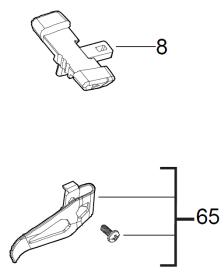

M12BSD-0 AKKU-SCHRAUBER XXX

4933447135 - M12BSD-0 - 4000447242

Position	Quantity	Description	Part number	EAN
0008 1	1	WECHSELKNOPF	4931436325	4002395252565
0048 2	1	VERBINDUNGSSTUECK	4931436292	4002395252909
0055 3	1	ETIKETT	4931436330	4002395172146
0060 4	1	GETRIEBEPLATTE	4931436329	4002395253203
0061 5	1	MOTOREINHEIT	4931436328	4002395252596
0062 6	1	SCHALTER M.ELEKTRO.	4931436327	4002395252589
0064 7	1	GEHAEUSE	4931436326	4002395252572
0065 8	1	HALTER	4931436331	4002395253210