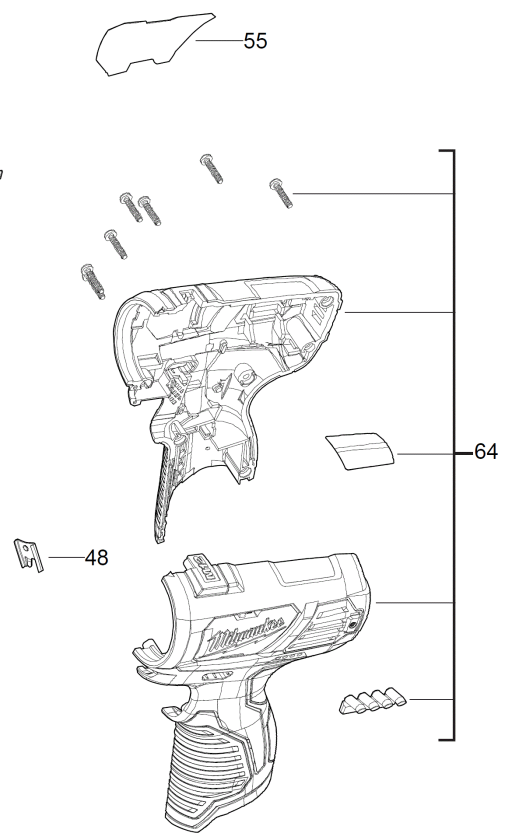

M12SET1D-152B AKKU-SCHRAUBER GB2

4933448797 - M12SET1D-152B - 4000447242

Position	Quantity	Description	Part number	EAN
0008 1	1	WECHSELKNOPF	4931436325	4002395252565
0048 2	1	VERBINDUNGSSTUECK	4931436292	4002395252909
0055 3	1	ETIKETT	4931436330	4002395172146
0060 4	1	GETRIEBEPLATTE	4931436329	4002395253203
0061 5	1	MOTOREINHEIT	4931436328	4002395252596
0062 6	1	SCHALTER M.ELEKTRO.	4931436327	4002395252589
0064 7	1	GEHAEUSE	4931436326	4002395252572
0065 8	1	HALTER	4931436331	4002395253210