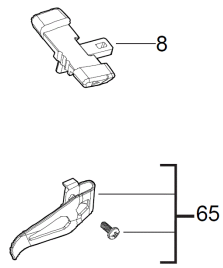

M12SET1D-152B AKKU-SCHRAUBER GB2

4933448797 - M12SET1D-152B - 4000447242

Position	Quantity	Description	Part number	EAN
0008 1	1	WECHSELKNOPF	4931436325	4002395252565
0048 2	1	VERBINDUNGSSTUECK	4931436292	4002395252909
0055 3	1	ETIKETT	4931436330	4002395172146
0060 4	1	GETRIEBEPLATTE	4931436329	4002395253203
0061 5	1	MOTOREINHEIT	4931436328	4002395252596
0062 6	1	SCHALTER M.ELEKTRO.	4931436327	4002395252589
0064 7	1	GEHAEUSE	4931436326	4002395252572
0065 8	1	HALTER	4931436331	4002395253210