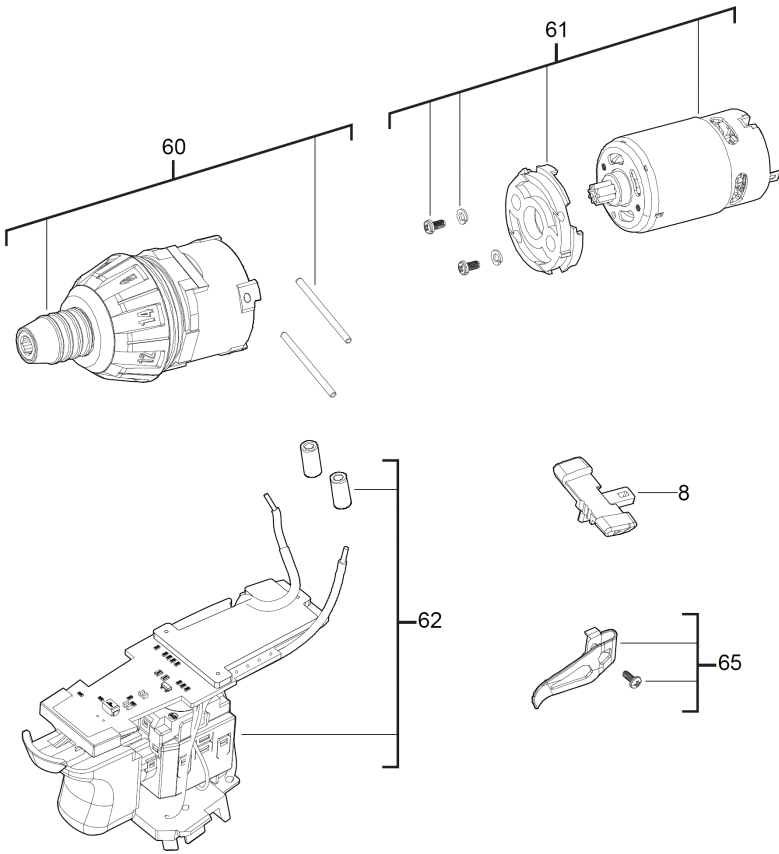

M12SET1D-152B AKKU-SCHRAUBER GB2

4933448797 - M12SET1D-152B - 4000447242

Position	Quantity	Description	Part number	EAN
0008 1	1	WECHSELKNOPF	4931436325	4002395252565
0048 2	1	VERBINDUNGSSTUECK	4931436292	4002395252909
0055 3	1	ETIKETT	4931436330	4002395172146
0060 4	1	GETRIEBEPLATTE	4931436329	4002395253203
0061 5	1	MOTOREINHEIT	4931436328	4002395252596
0062 6	1	SCHALTER M.ELEKTRO.	4931436327	4002395252589
0064 7	1	GEHAEUSE	4931436326	4002395252572
0065 8	1	HALTER	4931436331	4002395253210