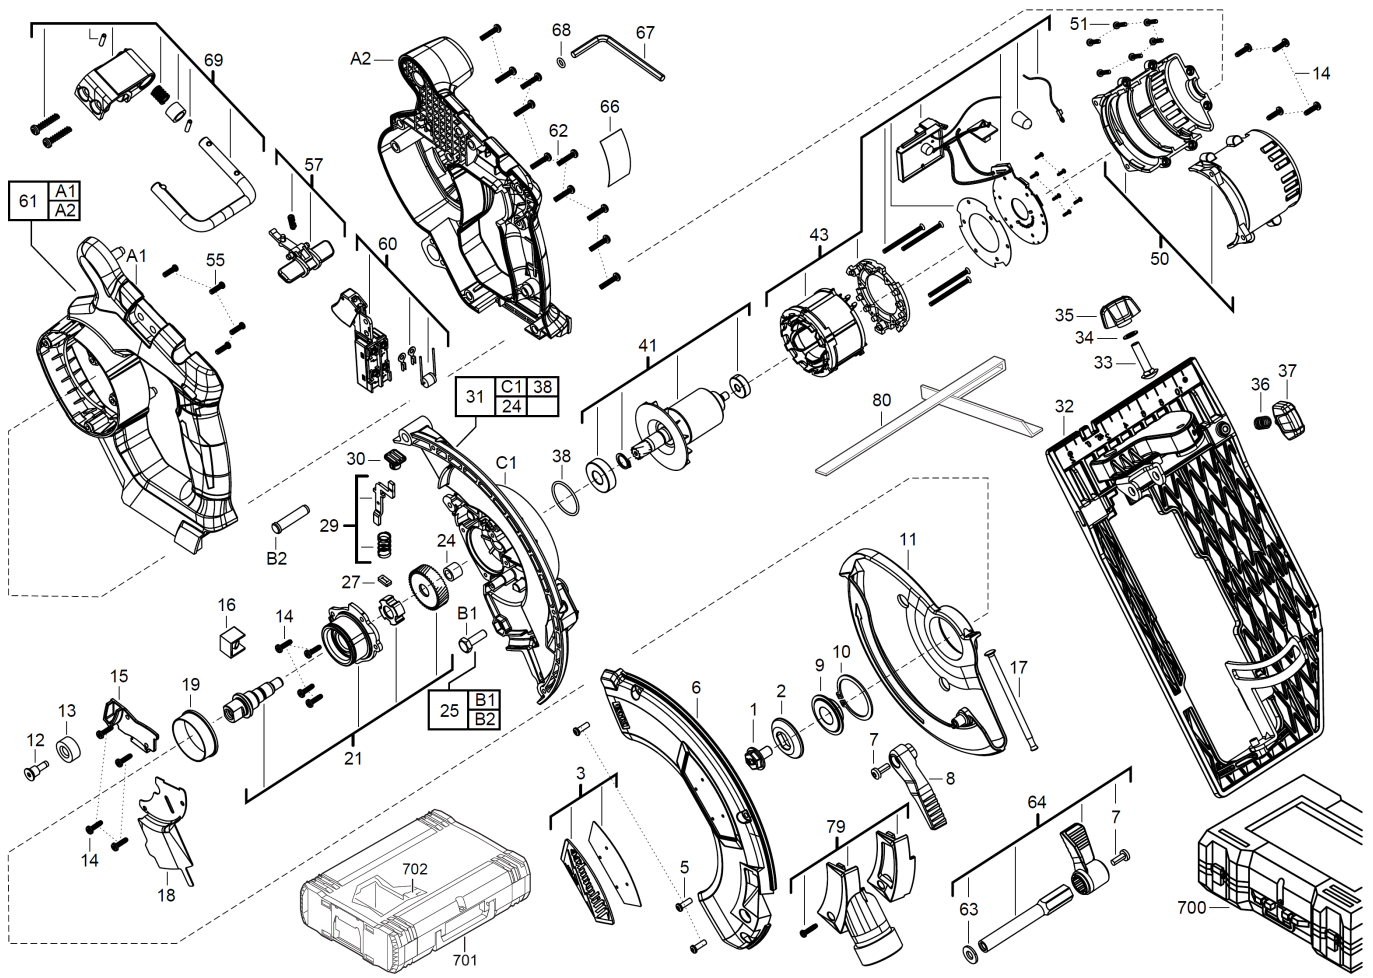

# M18CCS66-0 AKKU-KREISSAEGE XXX

4933447255 - M18CCS66-0 - 4000447256

Position	Quantity	Description	Part number	EAN
0001 1	1	SCHRAUBE	4931436453	4002395251018
0002 2	1	FLANSCH	43340485	4058546073374
0003 3	1	FIRMENSCHILD	4931436100	4002395880089
0005 4	3	SCHRAUBE	4931435150	4002395859948
0006 5	1	GETRIEBEKASTEN	Item discontinued(4931436454)	
0007 6	2	SCHRAUBE	06825314	4002395851935
0008 7	1	HEBEL	4931436455	4002395251032
0009 8	1	FLANSCH	4931448349	4002395179572
0010 9	1	DRUCKRING	34600860	4058546072247
0011 10	1	SAEGESCHUTZ	4931436456	4002395251049
0012 11	1	SCHRAUBE	Item discontinued(45040485)	
0013 12	1	GUMMIPUFFER	4931465876	4058546239763
0014 13	12	SCHRAUBE	06825285	4058546068844
0015 14	1	DECKEL	4931436457	4002395251056
0016 15	1	LED ANZEIGETAFEL	4931436458	4002395251063
0017 16	1	FEDER	40500045	4058546072674
0018 17	1	PLATTE	4931436459	4002395251070
0019 18	1	RING	4931436460	4002395251087
0021 19	1	WELLE	4931436461	4002395251094
0024 20	1	NADELLAGER	4931435696	4002395864492
0025 21	1	SCHRAUBENSET	4931436462	4002395251704
0027 22	1	FILZDICHTUNG	45060720	4058546074364
0029 23	1	SPINDELARRETIERUNG	4931436463	4002395251711
0030 24	1	DRUECKER	42421030	4058546073121
0031 25	1	GETRIEBEKASTEN	4931436464	4002395251728
0032 26	1	ABSTANDSHALTER	4931436465	4002395251735
0033 27	1	SCHRAUBE	4931436115	4002395881437
0034 28	1	SCHEIBE	45881560	4058546074845
0035 29	1	DRUECKER	4931436114	4002395881420
0036 30	1	FEDER	40500650	4058546072742
0037 31	1	DRUECKER	4931436113	4002395881413
0038 32	1	O-RING	4931436466	4002395251742
0041 33	1	ANKER F.ELEKTROMOTOR	4931436467	4002395251759
0043 34	1	Feld mit Elektronik	4931469374	4058546271688
0050 35	1	MOTORGEHAEUSE	4931436121	4002395881499
0051 36	6	SCHRAUBE	660570005	4002395827329
0055 37	4	SCHRAUBE	Item discontinued(4931436469)	
0057 38	1	DRUECKER	Item discontinued(4931436123)	
0060 39	1	SCHALTER	4931436122	4002395878703
0061 40	1	GEHAEUSE	4931436470	4002395251780
0062 41	10	SCHRAUBE	06827470	4002395773367
0063 42	1	SCHEIBE	45881545	4058546074821
0064 43	1	TIEFENANSCHLAG	4931436471	4002395251797
0066 44	1	LEISTUNGSSCHILD	Item discontinued(4931436472)	
0067 45	1	SCHLUESSEL	4931436125	4002395878734
0068 46	1	O-RING	34404480	4058546072193
0069 47	1	HAKEN	4931436473	4002395249015
0079 48	1	STAUBABSAUGVORRTG	4931436474	4002395249022
0080 49	1	PARALLELANSCHLAG	4931448018	4002395249732
0700 50	1	TRANSPORTKOFFER	Item discontinued(4931436475)	