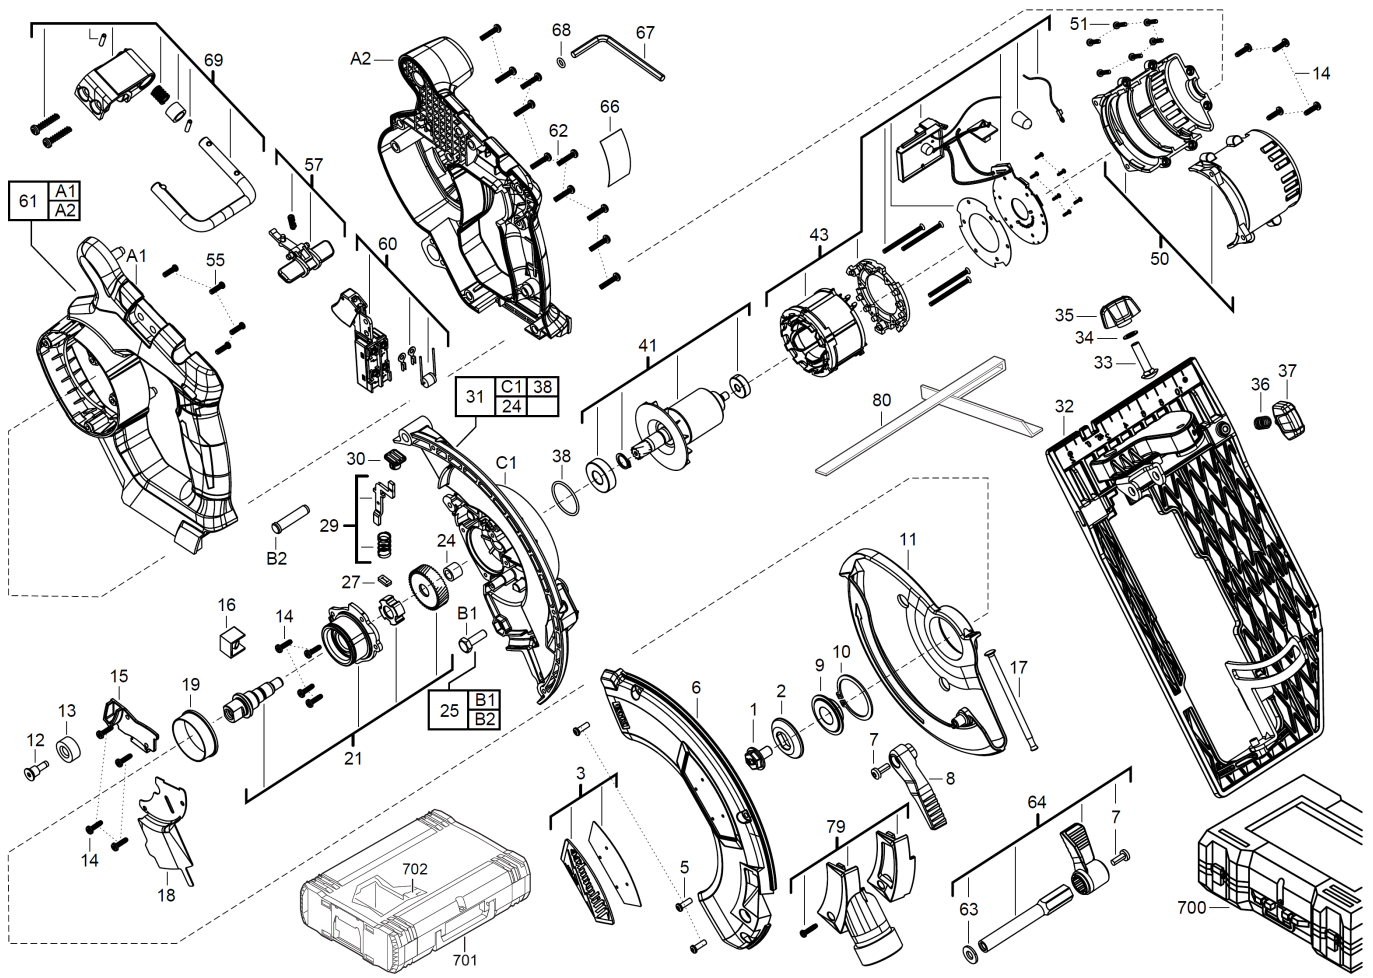

Position	Quantity	Description	Part number	EAN
0001 1	1	SCHRAUBE	4931436453	4002395251018
0002 2	1	FLANSCH	43340485	4058546073374
0003 3	1	FIRMENSCHILD	4931436100	4002395880089
0005 4	3	SCHRAUBE	4931435150	4002395859948
0006 5	1	GETRIEBEKASTEN	Item discontinued(4931436454)	
0007 6	2	SCHRAUBE	06825314	4002395851935
0008 7	1	HEBEL	4931436455	4002395251032
0009 8	1	FLANSCH	4931448349	4002395179572
0010 9	1	DRUCKRING	34600860	4058546072247
0011 10	1	SAEGESCHUTZ	4931436456	4002395251049
0012 11	1	SCHRAUBE	Item discontinued(45040485)	
0013 12	1	GUMMIPUFFER	4931465876	4058546239763
0014 13	12	SCHRAUBE	06825285	4058546068844
0015 14	1	DECKEL	4931436457	4002395251056
0016 15	1	LED ANZEIGETAFEL	4931436458	4002395251063
0017 16	1	FEDER	40500045	4058546072674
0018 17	1	PLATTE	4931436459	4002395251070
0019 18	1	RING	4931436460	4002395251087
0021 19	1	WELLE	4931436461	4002395251094
0024 20	1	NADELLAGER	4931435696	4002395864492
0025 21	1	SCHRAUBENSET	4931436462	4002395251704
0027 22	1	FILZDICHTUNG	45060720	4058546074364
0029 23	1	SPINDELARRETIERUNG	4931436463	4002395251711
0030 24	1	DRUECKER	42421030	4058546073121
0031 25	1	GETRIEBEKASTEN	4931436464	4002395251728
0032 26	1	ABSTANDSHALTER	4931436465	4002395251735
0033 27	1	SCHRAUBE	4931436115	4002395881437
0034 28	1	SCHEIBE	45881560	4058546074845
0035 29	1	DRUECKER	4931436114	4002395881420
0036 30	1	FEDER	40500650	4058546072742
0037 31	1	DRUECKER	4931436113	4002395881413
0038 32	1	O-RING	4931436466	4002395251742
0041 33	1	ANKER F.ELEKTROMOTOR	4931436467	4002395251759
0043 34	1	Feld mit Elektronik	4931469374	4058546271688
0050 35	1	MOTORGEHAEUSE	4931436121	4002395881499
0051 36	6	SCHRAUBE	660570005	4002395827329
0055 37	4	SCHRAUBE	Item discontinued(4931436469)	
0057 38	1	DRUECKER	Item discontinued(4931436123)	
0060 39	1	SCHALTER	4931436122	4002395878703
0061 40	1	GEHAEUSE	4931436470	4002395251780
0062 41	10	SCHRAUBE	06827470	4002395773367
0063 42	1	SCHEIBE	45881545	4058546074821
0064 43	1	TIEFENANSCHLAG	4931436471	4002395251797
0066 44	1	LEISTUNGSSCHILD	Item discontinued(4931436472)	
0067 45	1	SCHLUESSEL	4931436125	4002395878734
0068 46	1	O-RING	34404480	4058546072193
0069 47	1	HAKEN	4931436473	4002395249015
0079 48	1	STAUBABSAUGVORRTG	4931436474	4002395249022
0080 49	1	PARALLELANSCHLAG	4931448018	4002395249732
0700 50	1	TRANSPORTKOFFER	Item discontinued(4931436475)