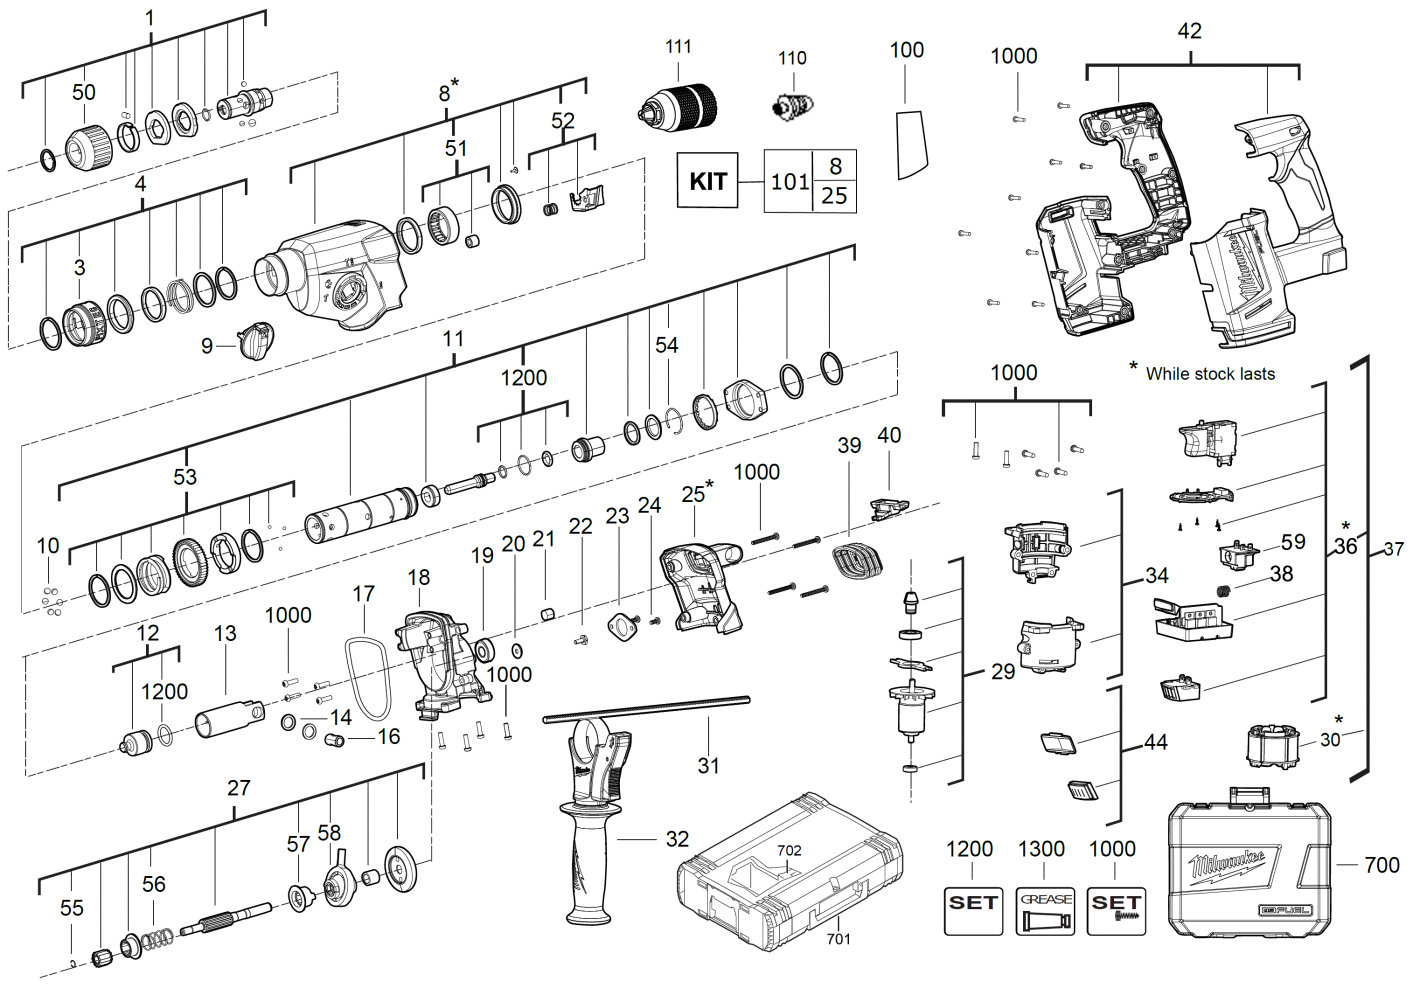

Position	Quantity	Description	Part number	EAN
0003 1	1	HUELSE	522186001	4002395850631
0004 2	1	HUELSE	4931436527	4002395250561
0008 3	1	GEHAEUSE	Item discontinued(4931436528)	
0009 4	1	SCHALTSCHIEBER	4931436767	4002395179800
0010 5	6	KUGEL	681486001	4002395851928
0011 6	1	SPINDELHUELSE	4931436530	4002395250592
0012 7	1	DOEPFER	4931436531	4002395251209
0013 8	1	KOLBEN	4931436532	4002395251216
0014 9	2	SCHEIBE	632400001	4002395856268
0016 10	1	ZYLINDERSTIFT	4931436807	4002395180400
0017 11	1	O-RING	4931436533	4002395251223
0018 12	1	GETRIEBEKASTEN	4931436534	4002395251230
0019 13	1	KUGELLAGER	4931441228	4002395870066
0020 14	1	SCHEIBE	4931436535	4002395251247
0021 15	1	FILZ	4931436536	4002395251254
0022 16	1	SCHRAUBE	661504001	4002395851379
0023 17	1	LAGERSCHILD	4931436537	4002395251261
0024 18	1	SCHRAUBE	4931436538	4002395251278
0025 19	1	GEHAEUSE	Item discontinued(4931436539)	
0027 20	1	WELLE	4931436540	4002395251292
0029 21	1	ANKER F.ELEKTROMOTOR	4931436541	4002395251902
0030 22	1	FELD F. ELEKTROMOTOR	Item discontinued(4931436542)	
0031 23	1	TIEFENANSCHLAG	4931384434	4002395719402
0032 24	1	ZUSATZHANDGRIFF	304389001	4002395850624
0034 25	1	MOTORGEHAEUSE	4931436543	4002395251926
0036 26	1	ELEKTRONIKSCHALTER	Item discontinued(4931436544)	
0037 27	1	SCHALTER-SET	4931453368	4002395162727
0038 28	1	DRUCKFEDER	4931408243	4002395814466
0039 29	1	GUMMIBUCHSE	562680001	4002395849055
0040 30	1	HEBEL	4931436545	4002395251940
0042 31	1	HANDGRIFF KOMPL.	4931436546	4002395251957
0044 32	1	DECKEL	4931436547	4002395251964
0050 33	1	HUELSE	Item discontinued(4931436548)	
0051 34	1	NADELLAGER	4931436549	4002395251988
0052 35	1	VERRIEGEL.-PLATTE	4931436550	4002395251995
0053 36	1	GETRIEBE-SET	4931436551	4002395255504
0054 37	1	HALTERING	4931436552	4002395255511
0055 38	1	SCHEIBE	633525001	4002395854141
0056 39	1	FEDER	Item discontinued(4931436553)	
0057 40	1	TAUMELSCHEIBE	4931436554	4002395255535
0058 41	1	KUGELLAGER	681236001	4002395856381
0059 42	1	EINLEGETEIL	4931416290	4002395801213
0100 43	1	LEISTUNGSSCHILD	4931443169	4002395256945
0101 44	1	GEHAEUSE	4931495948	4058546530853
0602 45	1	FEDERRING	4931302074	4002395591602
0700 46	1	TRANSPORTKOFFER	Item discontinued(4931453613)	
0701 47	1	HD Box Groesse 3	4932453386	4002395143634
0702 48	1	HD Box Einlage 13	Item discontinued(4932453855)	
1000 49	1	SCHRAUBENSET	4931436556	4002395255559
1200 50	1	O-RING	4931436557	4002395255566