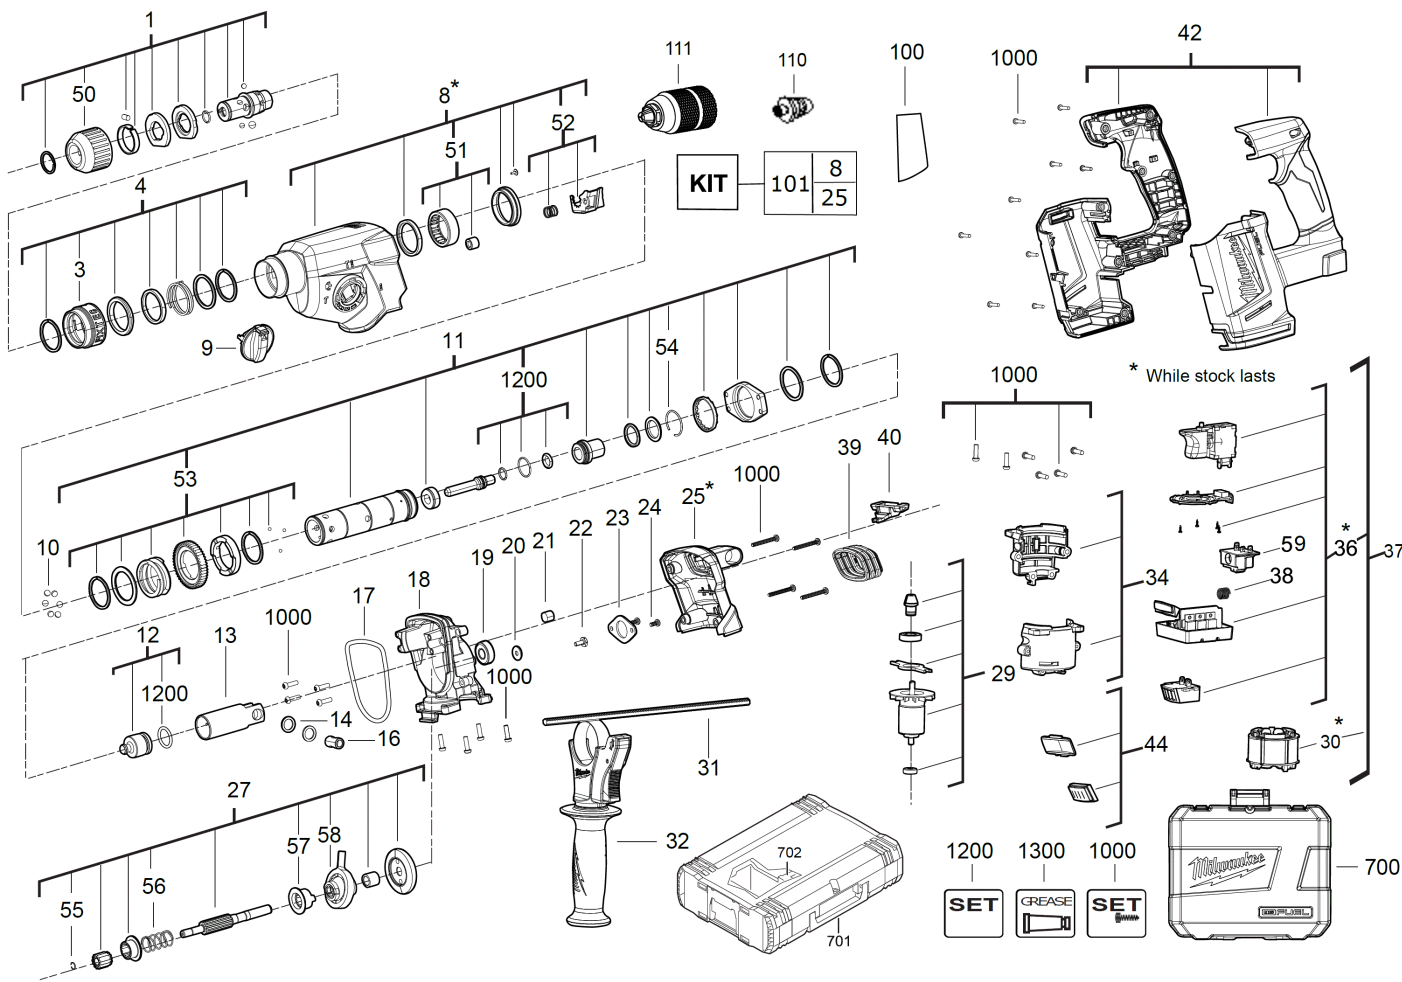

Position	Quantity	Description	Part number	EAN
0003 1	1	HUELSE	522186001	4002395850631
0004 2	1	HUELSE	4931436527	4002395250561
0008 3	1	GEHAEUSE	Item discontinued(4931436528)	
0009 4	1	SCHALTSCHIEBER	4931436767	4002395179800
0010 5	6	KUGEL	681486001	4002395851928
0011 6	1	SPINDELHUELSE	4931436530	4002395250592
0012 7	1	DOEPFER	4931436531	4002395251209
0013 8	1	KOLBEN	4931436532	4002395251216
0014 9	2	SCHEIBE	632400001	4002395856268
0016 10	1	ZYLINDERSTIFT	4931436807	4002395180400
0017 11	1	O-RING	4931436533	4002395251223
0018 12	1	GETRIEBEKASTEN	4931436534	4002395251230
0019 13	1	KUGELLAGER	4931441228	4002395870066
0020 14	1	SCHEIBE	4931436535	4002395251247
0021 15	1	FILZ	4931436536	4002395251254
0022 16	1	SCHRAUBE	661504001	4002395851379
0023 17	1	LAGERSCHILD	4931436537	4002395251261
0024 18	1	SCHRAUBE	4931436538	4002395251278
0025 19	1	GEHAEUSE	Item discontinued(4931436539)	
0027 20	1	WELLE	4931436540	4002395251292
0029 21	1	ANKER F.ELEKTROMOTOR	4931436541	4002395251902
0030 22	1	FELD F. ELEKTROMOTOR	Item discontinued(4931436542)	
0031 23	1	TIEFENANSCHLAG	4931384434	4002395719402
0032 24	1	ZUSATZHANDGRIFF	304389001	4002395850624
0034 25	1	MOTORGEHAEUSE	4931436543	4002395251926
0036 26	1	ELEKTRONIKSCHALTER	Item discontinued(4931436544)	
0037 27	1	SCHALTER-SET	4931453368	4002395162727
0038 28	1	DRUCKFEDER	4931408243	4002395814466
0039 29	1	GUMMIBUCHSE	562680001	4002395849055
0040 30	1	HEBEL	4931436545	4002395251940
0042 31	1	HANDGRIFF KOMPL.	4931436546	4002395251957
0044 32	1	DECKEL	4931436547	4002395251964
0050 33	1	HUELSE	Item discontinued(4931436548)	
0051 34	1	NADELLAGER	4931436549	4002395251988
0052 35	1	VERRIEGEL.-PLATTE	4931436550	4002395251995
0053 36	1	GETRIEBE-SET	4931436551	4002395255504
0054 37	1	HALTERING	4931436552	4002395255511
0055 38	1	SCHEIBE	633525001	4002395854141
0056 39	1	FEDER	Item discontinued(4931436553)	
0057 40	1	TAUMELSCHEIBE	4931436554	4002395255535
0058 41	1	KUGELLAGER	681236001	4002395856381
0059 42	1	EINLEGETEIL	4931416290	4002395801213
0100 43	1	LEISTUNGSSCHILD	4931443169	4002395256945
0101 44	1	GEHAEUSE	4931495948	4058546530853
0602 45	1	FEDERRING	4931302074	4002395591602
0700 46	1	TRANSPORTKOFFER	Item discontinued(4931453613)	
0701 47	1	HD Box Groesse 3	4932453386	4002395143634
0702 48	1	HD Box Einlage 13	Item discontinued(4932453855)	
1000 49	1	SCHRAUBENSET	4931436556	4002395255559
1200 50	1	O-RING	4931436557	4002395255566