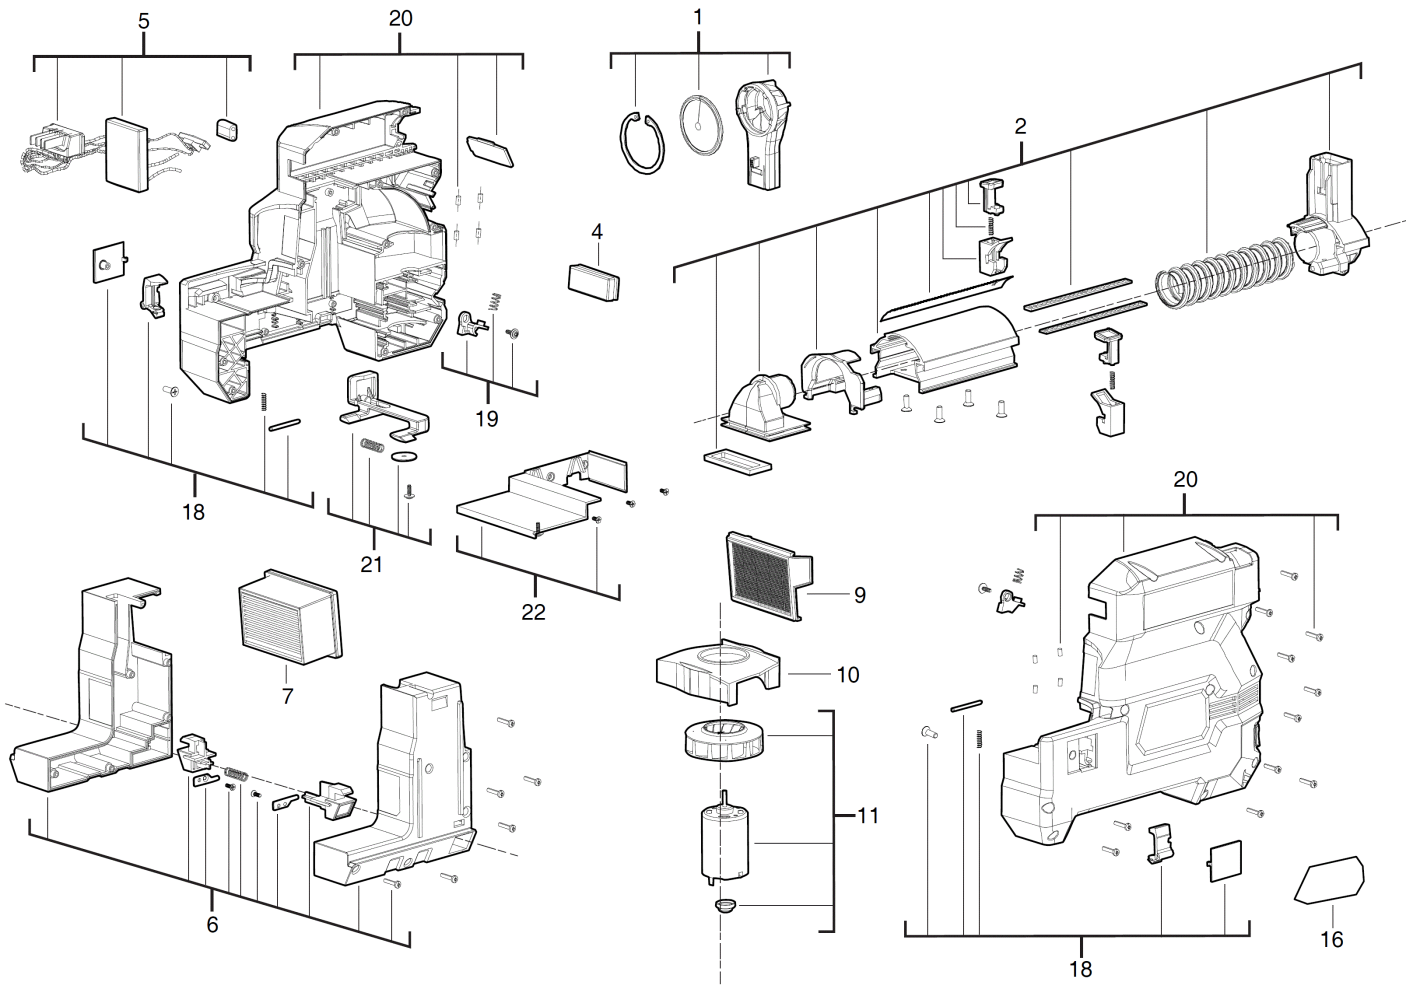

M18CHXDE-502C 220-240V 50/60HZ EU HW

4933447440 - M18CHXDE-502C - 4000447451

Position	Quantity	Description	Part number	EAN
0001 1	1	Ansaugstutzen f. M12/18 DE (2)	49902301	45242337279
0002 2	1	ROHR	4931436524	4002395250530
0004 3	1	PUFFER	Item discontinued(4931436525)	
0005 4	1	ELEKTRONIK-PLATINE	4931436526	4002395250554
0006 5	1	Filterset f. M18CDEX/M18-28CPDEX (3tlg.)	49902342	45242341948
0007 6	1	STAUBFILTER M12DE filter - 3pc	49902306	45242299454
0009 7	1	PLATTE	Item discontinued(4931436523)	
0010 8	1	VENTILATOR	4931436515	4002395249848
0011 9	1	ANKER F.ELEKTROMOTOR	Item discontinued(4931436516)	
0016 10	1	LEISTUNGSSCHILD	Item discontinued(4931436517)	
0018 11	1	HALTESTANGE	4931436518	4002395249879
0019 12	1	HEBEL	Item discontinued(4931436519)	
0020 13	1	GEHAEUSE	4931436520	4002395249893
0021 14	1	KNOPF	4931436521	4002395250509
0022 15	1	ABDECKUNG	4931436522	4002395250516
16	2	M18B5 LI-ION AKKUMULATOR 5.0AH XXX	4932430483	4002395381449