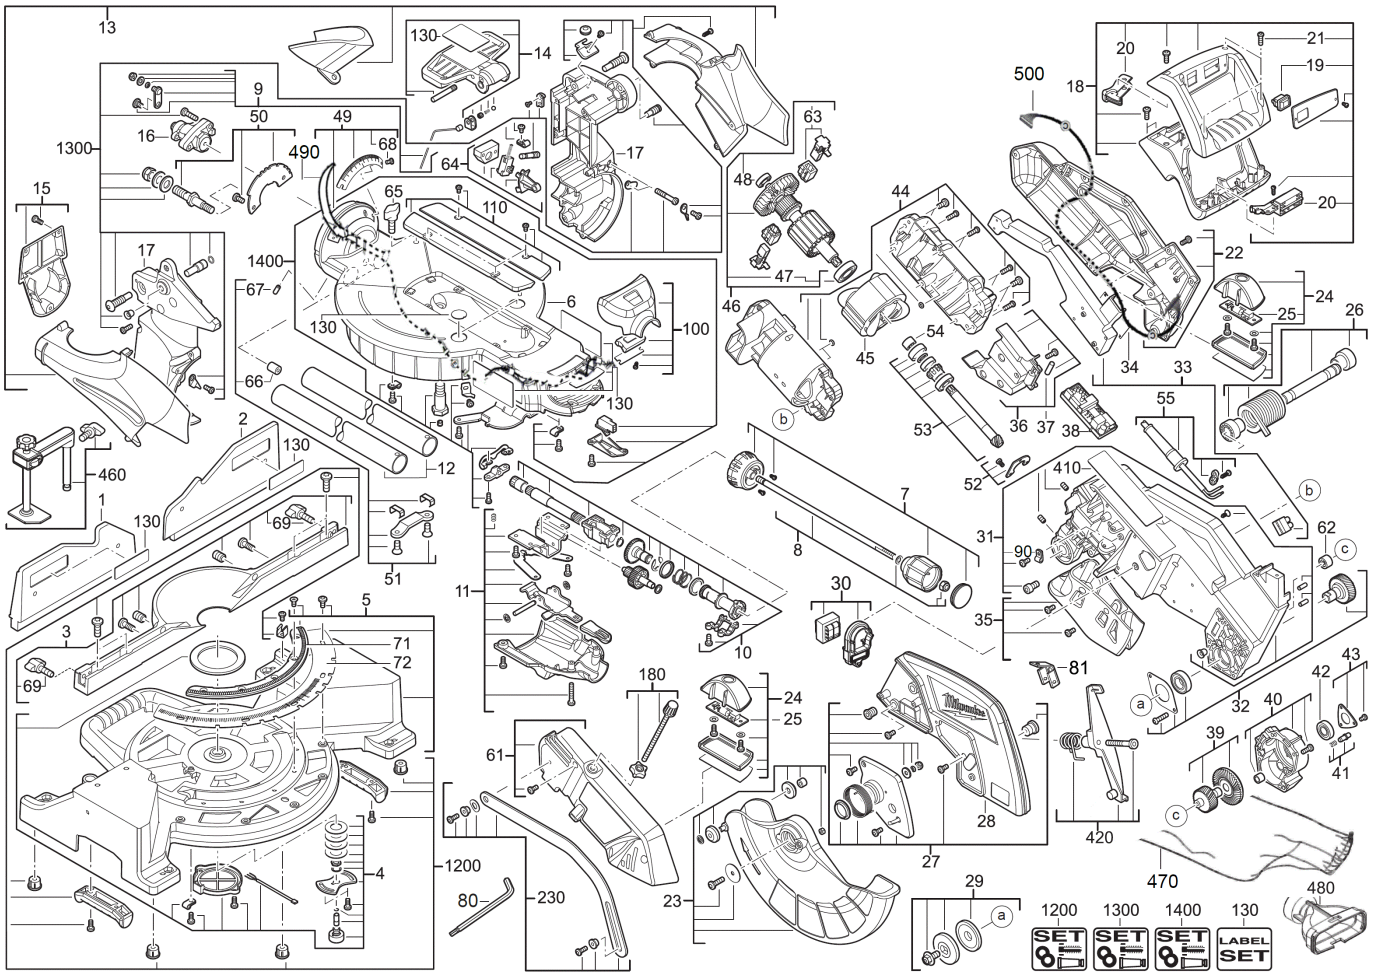

Position	Quantity	Description	Part number	EAN
0001 1	1	SCHUTZ	Item discontinued(4931440937)	
0002 2	1	SCHUTZ	Item discontinued(4931440938)	
0003 3	1	SCHUTZ	Item discontinued(4931440939)	
0004 4	1	POTENTIOMETER	101606706	4002395851751
0005 5	1	TISCH	4931440941	4002395863303
0006 6	1	TISCH	Item discontinued(101606719)	
0007 7	1	VERRIEGELUNGSHEBEL	101606724	4002395853212
0008 8	1	STANGE	101606723	4002395853205
0009 9	1	REPARATURSATZ	101606728	4002395853960
0010 10	1	GETRIEBESATZ	101606720	4002395851775
0011 11	1	ABDECKUNG	Item discontinued(101606725)	
0012 12	1	FUEHRUNGSROHR	Item discontinued(101606090)	
0013 13	1	ABDECKUNG	4931472177	4058546283940
0014 14	1	HEBEL	Item discontinued(101606736)	
0015 15	1	ABDECKUNG	101606771	4002395851010
0016 16	1	BREMSSSCHEIBE	Item discontinued(101606107)	
0017 17	1	ARM	Item discontinued(101606735)	
0018 18	1	HANDGRIFF KOMPL.	Item discontinued(101606742)	
0019 19	1	SCHALTER	Item discontinued(101606174)	
0020 20	1	SCHALTER	Item discontinued(101606173)	
0021 21	1	SCHRAUBE	Item discontinued(101606158)	
0022 22	1	MOTORABDECKUNG	101606774	4002395852550
0023 23	1	BEFESTIGUNGSTEILE	Item discontinued(4931440946)	
0024 24	1	LICHTLEITER	Item discontinued(4931440947)	
0025 25	1	BIRNE	4931440948	4002395861392
0026 26	1	ACHSE	101606746	4002395797493
0027 27	1	ANSCHLUSSPLATTE	Item discontinued(101606747)	
0028 28	1	SCHUTZ	4931440949	4002395862009
0029 29	1	FLANSCH	Item discontinued(101606748)	
0030 30	1	TRANSFORMATOR	4931440951	4002395862023
0031 31	1	ARM	Item discontinued(101606749)	
0032 32	1	GETRIEBE-SET	101606761	4002395851737
0033 33	1	ABDECKUNG	101606738	4002395851065
0034 34	1	ELEKTRONIK-PLATINE	Item discontinued(101606164)	
0035 35	1	ABWEISER	101606775	4002395853953
0036 36	1	ABDECKUNG	Item discontinued(101606739)	
0037 37	1	DREHZAHLESTELLER	101606175	4002395851003
0038 38	1	ELEKTR.BAUSTEIN	Item discontinued(101606165)	
0039 39	1	GETRIEBESATZ	101606763	4002395851782
0040 40	1	GETRIEBEKASTEN	Item discontinued(101606765)	
0041 41	1	STIFT	101606768	4002395851720
0042 42	1	KUGELLAGER	Item discontinued(101606141)	
0043 43	1	LAGERDECKEL	101606766	4002395851027
0044 44	1	MOTERGEHAEUSE	Item discontinued(101606769)	
0045 45	1	FELD F. ELEKTROMOTOR	Item discontinued(101606163)	
0046 46	1	ANKER F.ELEKTROMOTOR	4931440957	4002395861446
0047 47	1	KUGELLAGER	Item discontinued(101606139)	
0048 48	1	KUGELLAGER	101606138	4002395853755
0049 49	1	GELENK	Item discontinued(101606726)	
0050 50	1	BREMSSSCHEIBE	101606727	4002395853984