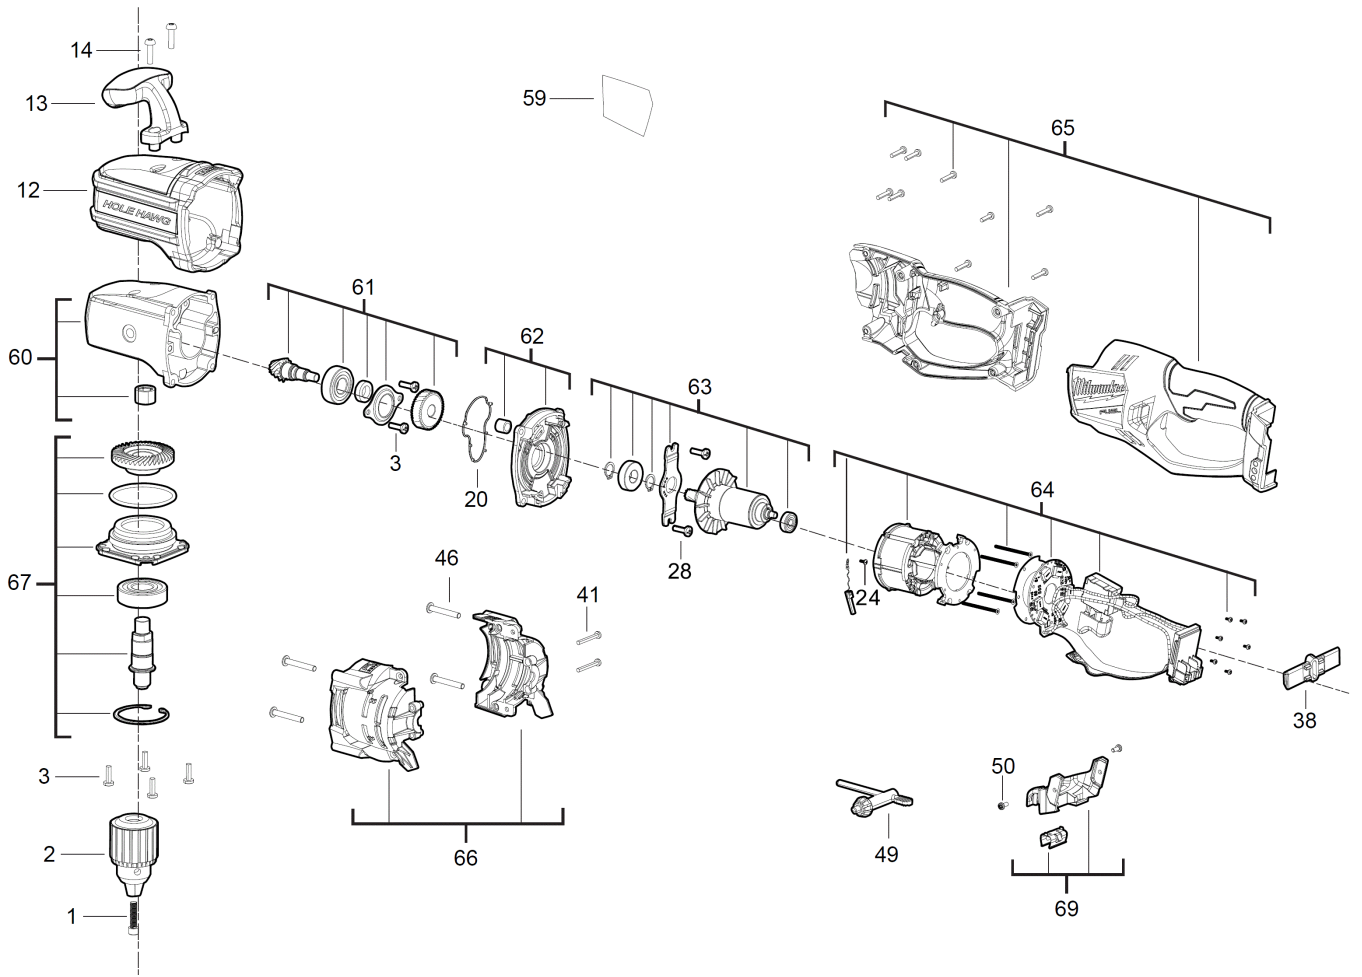

# M18CRAD-0 AKKU-WINKELBOHRMASCHINE XXX

4933447730 - M18CRAD-0 - 4000447731

Position	Quantity	Description	Part number	EAN
0001 1	1	SCHRAUBE	4931436577	4002395258345
0002 2	1	BOHRFUTTER	Item discontinued(4931436576)	
0003 3	6	SCHRAUBE	4931435228	4002395860128
0012 4	1	MANSCHETTE	4931436558	4002395256952
0013 5	1	HANDGRIFF	Item discontinued(4931436559)	
0014 6	2	SCHRAUBE	661164001	4002395829934
0020 7	1	DICHTUNG	4931436560	4002395256976
0024 8	1	SCHRAUBE	4931436162	4002395881628
0028 9	2	SCHRAUBE	06825314	4002395851935
0038 10	1	WECHSELKNOPF	4931436578	4002395258352
0041 11	2	SICHERUNGSSCHRAUBE	Item discontinued(4931436563)	
0046 12	4	SCHRAUBE	4931436564	4002395257614
0049 13	1	BOHRFUTT.SCHLUESSEL	4931436565	4002395257621
0050 14	2	SCHRAUBE	4931436566	4002395257638
0059 15	1	LEISTUNGSSCHILD	Item discontinued(4931436567)	
0060 16	1	GETRIEBEkasten	Item discontinued(4931436568)	
0061 17	1	GETRIEBE	Item discontinued(4931436569)	
0062 18	1	LAGERSCHILD	Item discontinued(4931436570)	
0063 19	1	ANKER F.ELEKTROMOTOR	4931436571	4002395257683
0064 20	1	ELEKTRONIK	Item discontinued(4931436572)	
0065 21	1	HANDGRIFF KOMPL.	Item discontinued(4931436573)	
0066 22	1	MOTORGEHAEUSE	Item discontinued(4931436574)	
0067 23	1	ANTRIEB	Item discontinued(4931436575)	
0069 24	1	SCHLUESSELHALTER	4931436562	4002395256990