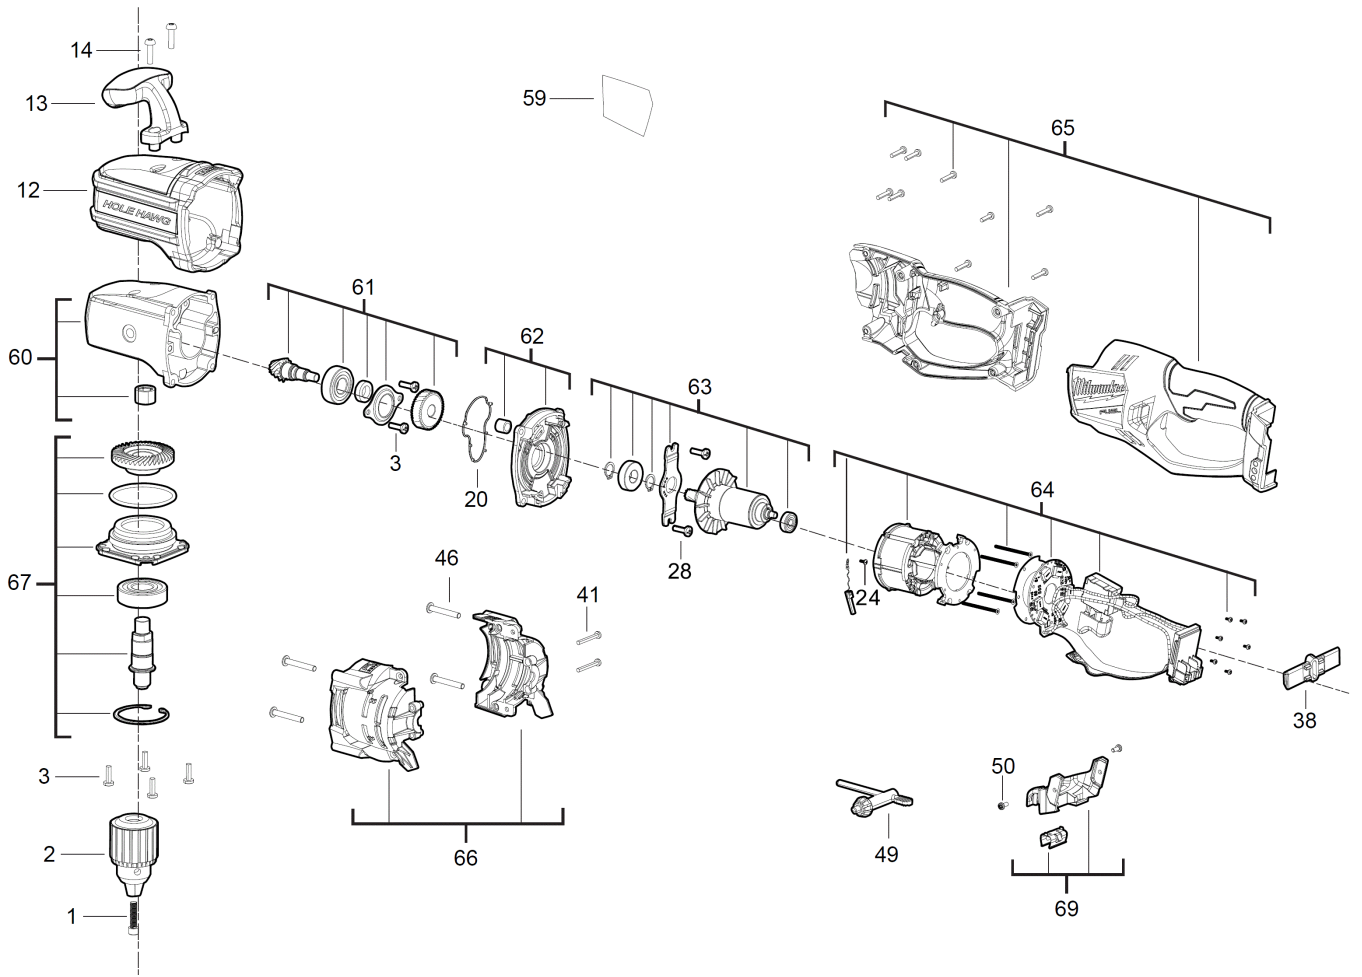

M18CRAD-0X HD BOX XXX

4933451451 - M18CRAD-0X - 4000447731

Position	Quantity	Description	Part number	EAN
0001 1	1	SCHRAUBE	4931436577	4002395258345
0002 2	1	BOHRFUTTER	Item discontinued(4931436576)	
0003 3	6	SCHRAUBE	4931435228	4002395860128
0012 4	1	MANSCHETTE	4931436558	4002395256952
0013 5	1	HANDGRIFF	Item discontinued(4931436559)	
0014 6	2	SCHRAUBE	661164001	4002395829934
0020 7	1	DICHTUNG	4931436560	4002395256976
0024 8	1	SCHRAUBE	4931436162	4002395881628
0028 9	2	SCHRAUBE	06825314	4002395851935
0038 10	1	WECHSELKNOPF	4931436578	4002395258352
0041 11	2	SICHERUNGSSCHRAUBE	Item discontinued(4931436563)	
0046 12	4	SCHRAUBE	4931436564	4002395257614
0049 13	1	BOHRFUTT.SCHLUESSEL	4931436565	4002395257621
0050 14	2	SCHRAUBE	4931436566	4002395257638
0059 15	1	LEISTUNGSSCHILD	Item discontinued(4931436567)	
0060 16	1	GETRIEBEkasten	Item discontinued(4931436568)	
0061 17	1	GETRIEBE	Item discontinued(4931436569)	
0062 18	1	LAGERSCHILD	Item discontinued(4931436570)	
0063 19	1	ANKER F.ELEKTROMOTOR	4931436571	4002395257683
0064 20	1	ELEKTRONIK	Item discontinued(4931436572)	
0065 21	1	HANDGRIFF KOMPL.	Item discontinued(4931436573)	
0066 22	1	MOTORGEHAEUSE	Item discontinued(4931436574)	
0067 23	1	ANTRIEB	Item discontinued(4931436575)	
0069 24	1	SCHLUESSELHALTER	4931436562	4002395256990