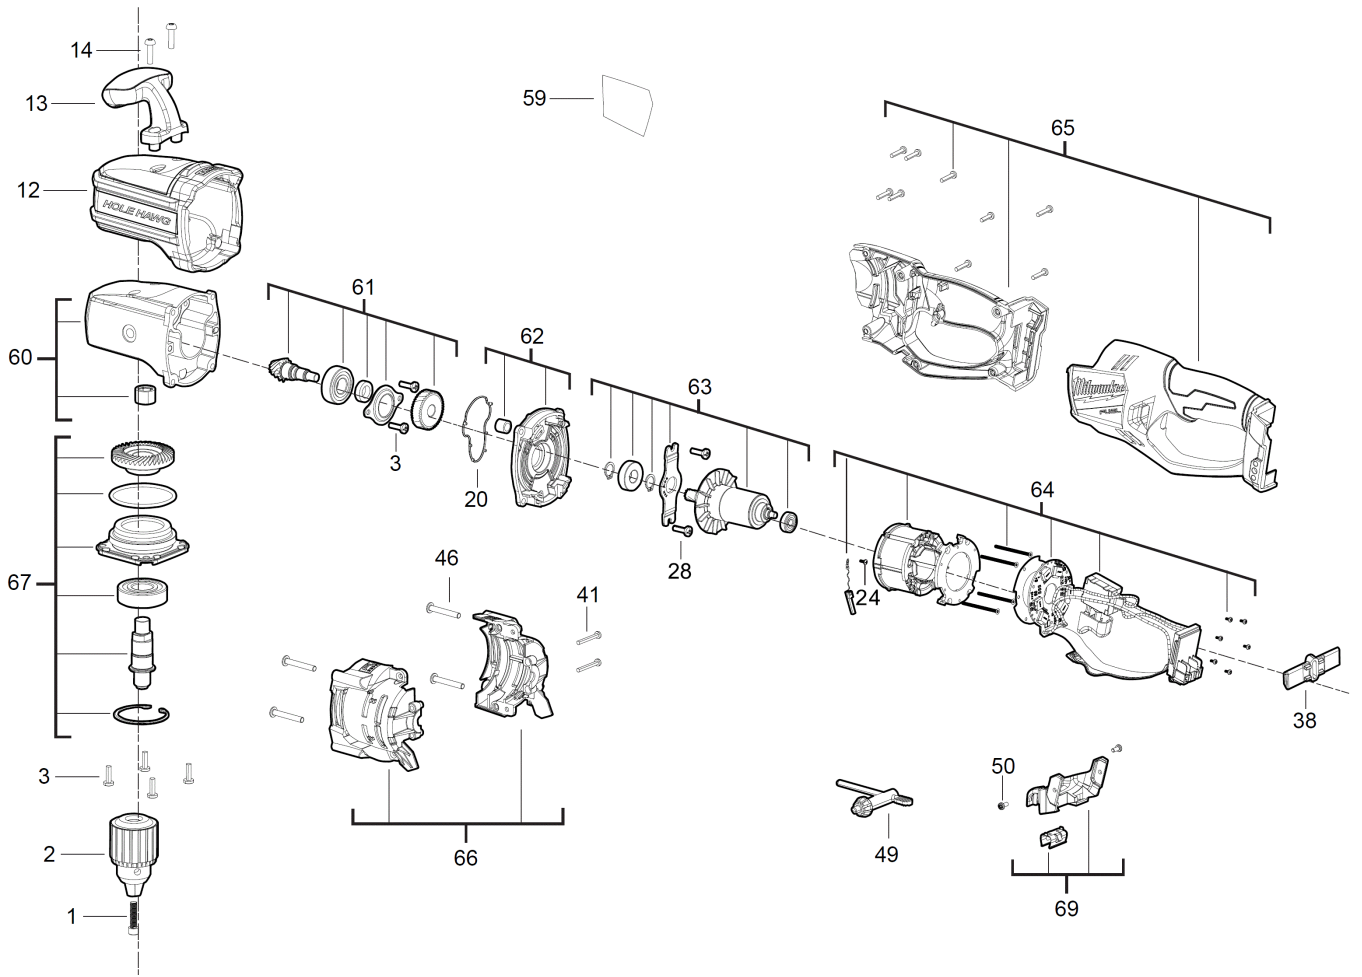

# M18CRAD-502X AKKU- WINKELBOHRMASCHINE GB2

4933451351 - M18CRAD-502X - 4000447731

Position	Quantity	Description	Part number	EAN
0001 1	1	SCHRAUBE	4931436577	4002395258345
0002 2	1	BOHRFUTTER	Item discontinued(4931436576)	
0003 3	6	SCHRAUBE	4931435228	4002395860128
0012 4	1	MANSCHETTE	4931436558	4002395256952
0013 5	1	HANDGRIFF	Item discontinued(4931436559)	
0014 6	2	SCHRAUBE	661164001	4002395829934
0020 7	1	DICHTUNG	4931436560	4002395256976
0024 8	1	SCHRAUBE	4931436162	4002395881628
0028 9	2	SCHRAUBE	06825314	4002395851935
0038 10	1	WECHSELKNOPF	4931436578	4002395258352
0041 11	2	SICHERUNGSSCHRAUBE	Item discontinued(4931436563)	
0046 12	4	SCHRAUBE	4931436564	4002395257614
0049 13	1	BOHRFUTT.SCHLUESSEL	4931436565	4002395257621
0050 14	2	SCHRAUBE	4931436566	4002395257638
0059 15	1	LEISTUNGSSCHILD	Item discontinued(4931436567)	
0060 16	1	GETRIEBEKasten	Item discontinued(4931436568)	
0061 17	1	GETRIEBE	Item discontinued(4931436569)	
0062 18	1	LAGERSCHILD	Item discontinued(4931436570)	
0063 19	1	ANKER F.ELEKTROMOTOR	4931436571	4002395257683
0064 20	1	ELEKTRONIK	Item discontinued(4931436572)	
0065 21	1	HANDGRIFF KOMPL.	Item discontinued(4931436573)	
0066 22	1	MOTORGEHAEUSE	Item discontinued(4931436574)	
0067 23	1	ANTRIEB	Item discontinued(4931436575)	
0069 24	1	SCHLUESSELHALTER	4931436562	4002395256990
25	1	M12-18C LADEGERAET GB2	Item discontinued(4932352962)	
26	2	M18B5 LI-ION AKKUMULATOR 5.0AH XXX	4932430483	4002395381449