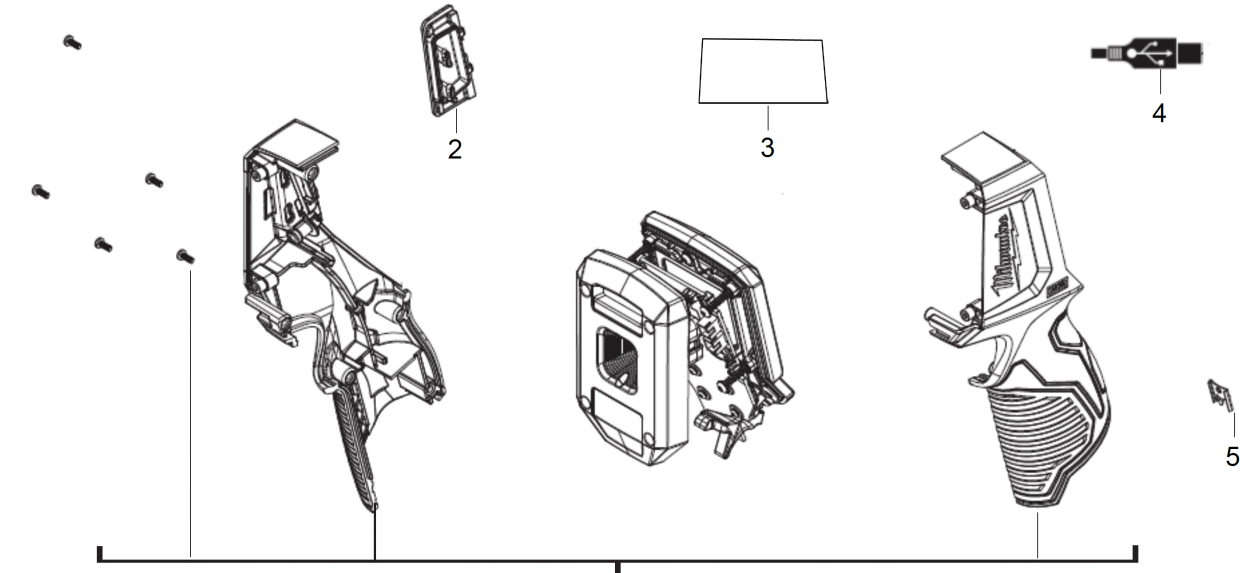

M12TD-201B AKKU WAERMEBILDKAMERA IN2

4933451387 - M12TD-201B - 4000447806

| Position | Quantity | Description | Part number | EAN |
|----------|----------|------------------------------------|-------------|---------------|
| 1 | 1 | PART NOT DETAILED | 1000063920 | |
| 0001 2 | 1 | GEHAEUSE | 4931454429 | 4058546008574 |
| 0002 3 | 1 | DECKEL | 4931454430 | 4058546008581 |
| 0003 4 | 1 | LEISTUNGSSCHILD | 4931454431 | 4058546008598 |
| 0004 5 | 1 | VERBINDUNGSKABEL | 4931454432 | 4058546008604 |
| 0005 6 | 1 | FEDERKLEMME | 4931454433 | 4058546008611 |
| 0006 7 | 1 | DRUECKER | 4931454434 | 4058546008628 |
| 0007 8 | 1 | AUFNAHMESTUECK | 4931454435 | 4058546008635 |
| 0008 9 | 1 | GUMMIKAPPE | 4931454436 | 4058546008642 |
| 10 | 1 | M12-18C LADEGERAeT IN2 | 4932352959 | 4002395376179 |
| 11 | 1 | M12B2 LI-ION AKKUMULATOR 2.0AH XXX | 4932430064 | 4002395377251 |