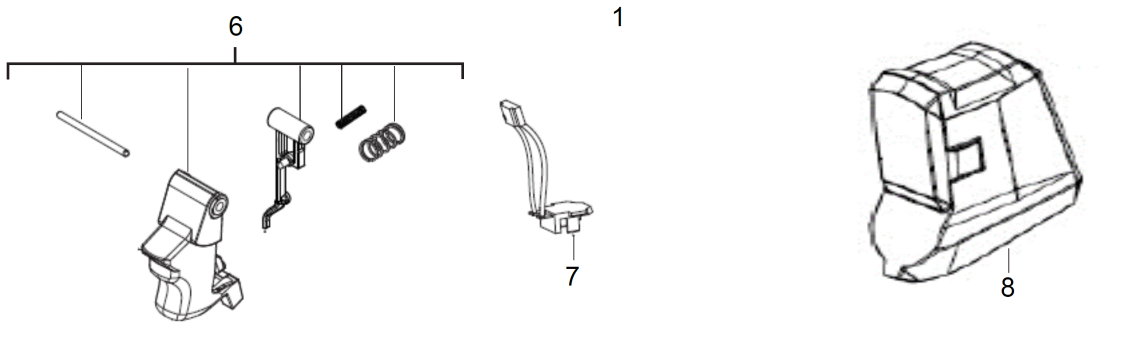

M12TD-201B AKKU WAERMEBILDKAMERA IN2

4933451387 - M12TD-201B - 4000447806

| Position | Quantity | Description | Part number | EAN |
|----------|----------|------------------------------------|-------------|---------------|
| 1 | 1 | PART NOT DETAILED | 1000063920 | |
| 0001 2 | 1 | GEHAEUSE | 4931454429 | 4058546008574 |
| 0002 3 | 1 | DECKEL | 4931454430 | 4058546008581 |
| 0003 4 | 1 | LEISTUNGSSCHILD | 4931454431 | 4058546008598 |
| 0004 5 | 1 | VERBINDUNGSKABEL | 4931454432 | 4058546008604 |
| 0005 6 | 1 | FEDERKLEMME | 4931454433 | 4058546008611 |
| 0006 7 | 1 | DRUECKER | 4931454434 | 4058546008628 |
| 0007 8 | 1 | AUFNAHMESTUECK | 4931454435 | 4058546008635 |
| 0008 9 | 1 | GUMMIKAPPE | 4931454436 | 4058546008642 |
| 10 | 1 | M12-18C LADEGERAeT IN2 | 4932352959 | 4002395376179 |
| 11 | 1 | M12B2 LI-ION AKKUMULATOR 2.0AH XXX | 4932430064 | 4002395377251 |