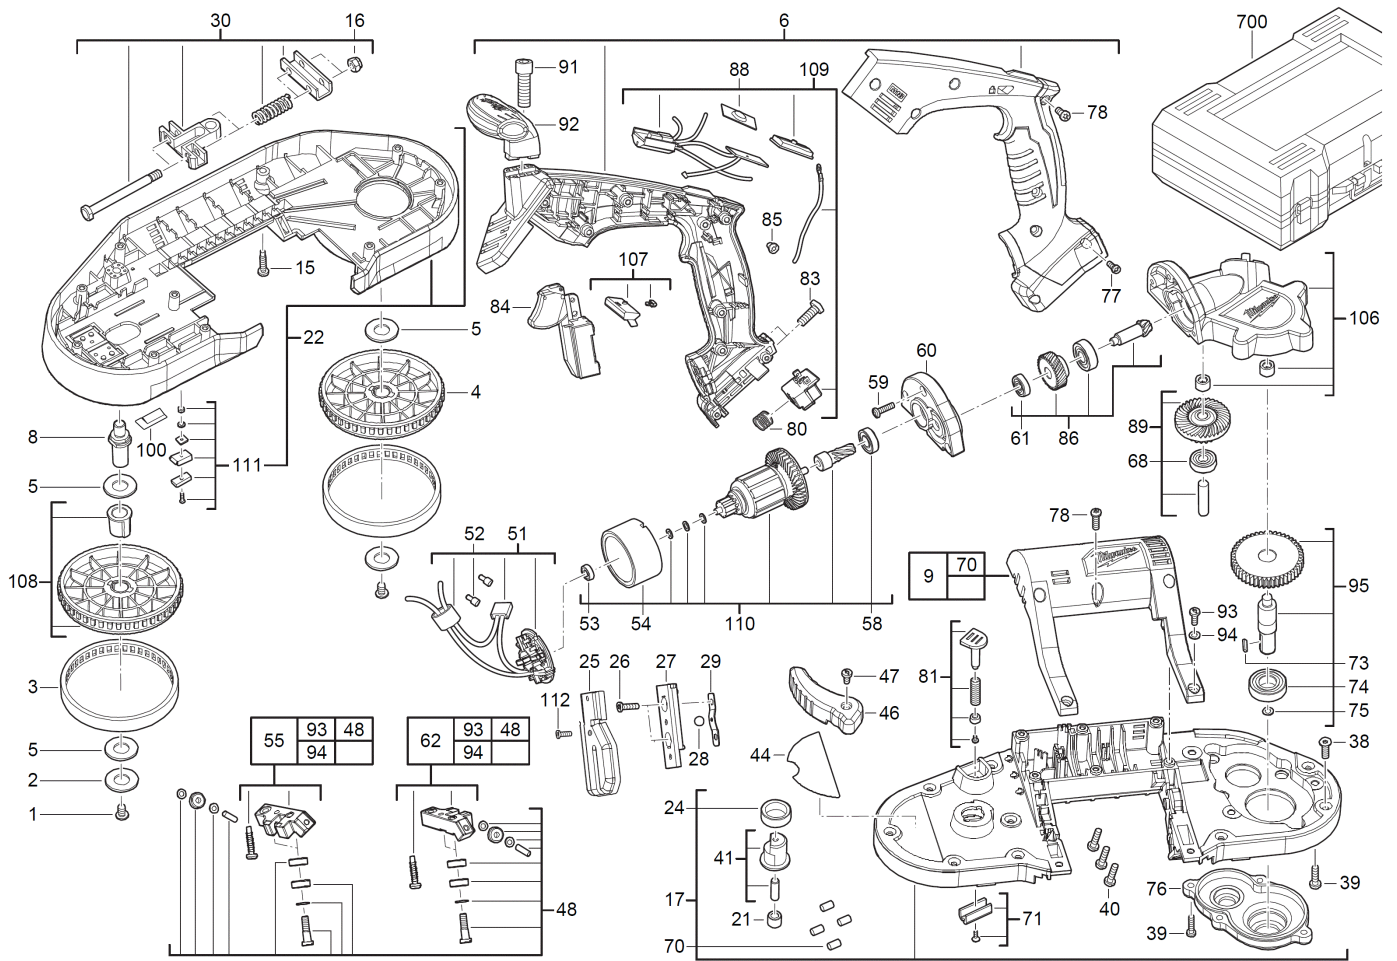

Position	Quantity	Description	Part number	EAN
0001 1	2	SCHRAUBE	661299001	4002395829804
0002 2	2	SCHEIBE	633266001	4002395829996
0003 3	2	RIEMENSCHLEIFE	560142001	4002395829897
0004 4	1	RIEMENSCHLEIFE	303210001	4002395830398
0005 5	3	SCHEIBE	560189001	4002395829903
0006 6	1	HANDGRIFFHAEUFTE	Item discontinued(201332002)	
0008 7	1	ACHSE	Item discontinued(621064001)	
0009 8	1	MOTORABDECKUNG	Item discontinued(201326002)	
0015 9	1	SCHRAUBE	661164001	4002395829934
0016 10	1	MUTTER	Item discontinued(660499001)	
0017 11	1	DECKEL	Item discontinued(201344002)	
0021 12	1	BUCHSE	692129001	4002395830169
0022 13	1	SCHUTZ	Item discontinued(201385002)	
0024 14	1	KUGELLAGER	Item discontinued(692305001)	
0025 15	1	STEMPEL	Item discontinued(4931447822)	
0026 16	2	SCHRAUBE	4931507913	4058546604240
0027 17	1	STEMPEL	Item discontinued(4931447823)	
0028 18	1	KUGEL	680185001	4002395825042
0029 19	1	FEDER	Item discontinued(633088001)	
0030 20	4	SPANNVORRICHTUNG	Item discontinued(201333002)	
0038 21	9	SCHRAUBE	Item discontinued(661294001)	
0039 22	7	SCHRAUBE	Item discontinued(661133001)	
0040 23	1	SCHRAUBE	Item discontinued(661295001)	
0041 24	1	KLEMMBOLZEN	Item discontinued(201336002)	
0044 25	1	LEISTUNGSSCHILD	Item discontinued(4931447832)	
0046 26	1	HEBEL	Item discontinued(519335001)	
0047 27	1	SCHRAUBE	660023001	4002395830060
0048 28	1	STUETZROLLENHALTER	201371002	4002395830275
0051 29	1	KOEHLEBUESTEN-SET	Item discontinued(4931433495)	
0052 30	2	KABELSCHUH	Item discontinued(4931433494)	
0053 31	1	KUGELLAGER	681262001	4002395806126
0054 32	1	FELD F. ELEKTROMOTOR	Item discontinued(200996007)	
0055 33	1	STUETZRILLE	201337002	4002395830213
0058 34	1	RILLENKUGELLAGER	Item discontinued(681371001)	
0059 35	3	SCHRAUBE	661113008	4002395830077
0060 36	1	LAGERSCHILD	Item discontinued(641381001)	
0061 37	1	RILLENKUGELLAGER	681150001	4002395829651
0062 38	1	STUETZRILLE	201341002	4002395830381
0068 39	1	RILLENKUGELLAGER	Item discontinued(681386001)	
0070 40	4	GUMMIPUFFER	560085001	4002395823659
0071 41	1	SCHUTZ	201342002	4002395830268
0073 42	1	SCHLUESSEL	672962001	4002395830206
0074 43	1	RILLENKUGELLAGER	Item discontinued(681373001)	
0075 44	1	SCHEIBE	Item discontinued(632876001)	
0076 45	1	GRUNDPLATTE	Item discontinued(641382001)	
0077 46	2	SCHRAUBE	Item discontinued(661005001)	
0078 47	12	SCHRAUBE	660982001	4002395829941
0080 48	1	FEDER	Item discontinued(672206001)	
0081 49	1	KLEMMHEBEL	Item discontinued(201343002)	
0083 50	2	SCHRAUBE	Item discontinued(660519001)