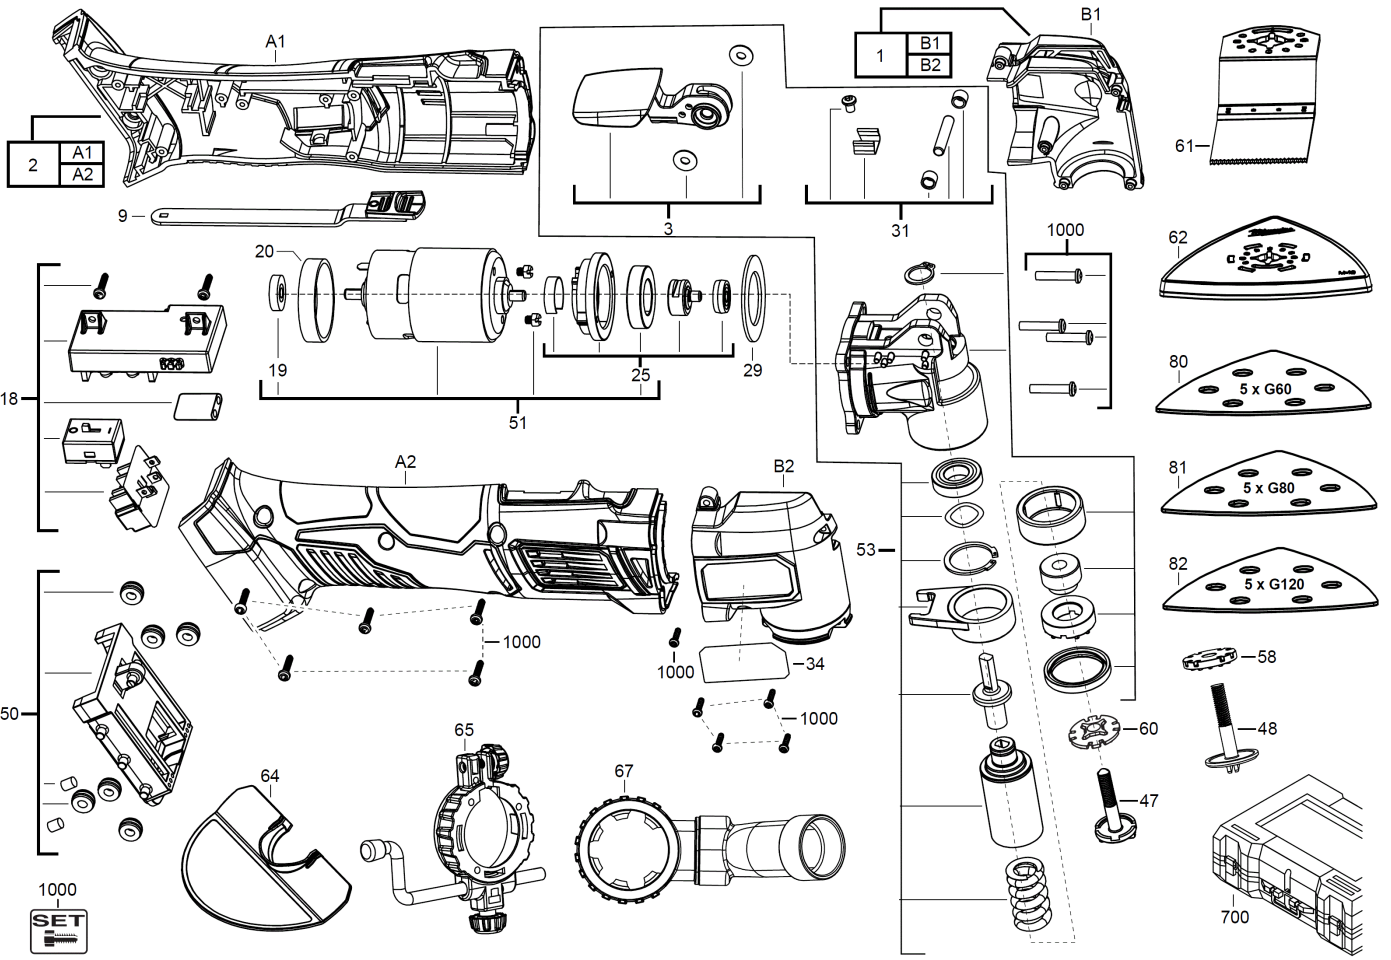

# M18BMT-0 AKKU-MULTITOOL XXX

4933446203 - M18BMT-0 - 4000447825

Position	Quantity	Description	Part number	EAN
0001 1	1	GEHAEUSEKAPPE	4931436180	4002395878925
0002 2	1	GEHAEUSE	4931436181	4002395878932
0003 3	1	AUSLOESEHEBEL	4931436182	4002395881024
0009 4	1	UMSCHALTHEBEL	Item discontinued(4931436183)	
0018 5	1	SCHALTELEKTRONIK	4931447721	4002395883059
0019 6	1	MAGNETSCHEIBE	4931447722	4002395883066
0020 7	1	GUMMIRING	4931436186	4002395878970
0025 8	1	MOTOREINHEIT	4931447723	4002395883073
0029 9	1	SCHEIBE	4931436188	4002395878994
0031 10	1	BEFESTIGUNGSET	4931436189	4002395881031
0034 11	1	LEISTUNGSSCHILD	4931447829	4002395883097
0047 12	1	Schraube/Adapter	4931436191	4002395879618
0048 13	1	SPANNSCHRAUBE	4931447570	4002395882939
0050 14	1	KLEMMLEISTE	4931436192	4002395881048
0051 15	1	MOTOREINHEIT	4931447724	4002395883080
0053 16	1	GETRIEBEBAUSATZ	4931436194	4002395879632
0058 17	1	Spannflansch/Adapter	4931447571	4002395883639
0060 18	1	ADAPTER	4931447572	4002395882946
0061 19	1	SAEGEBLATT	4931473395	4058546352714
0062 20	1	SCHLEIFTELLER	4931447574	4002395882960
0064 21	1	MESSERSCHUTZ	4931447578	4002395883608
0065 22	1	TIEFENANSCHLAG	4931447579	4002395883615
0067 23	1	STAUBABSAUGVORRTG	4931447580	4002395883622
0080 24	1	SCHLEIFPAPIER	4931447575	4002395882977
0081 25	1	SCHLEIFPAPIER	4931447576	4002395882984
0082 26	1	SCHLEIFPAPIER	4931447577	4002395882991
0700 27	1	TRANSPORTKASTEN	4931447720	4002395883042
1000 28	1	SCHRAUBE	4931436195	4002395879649