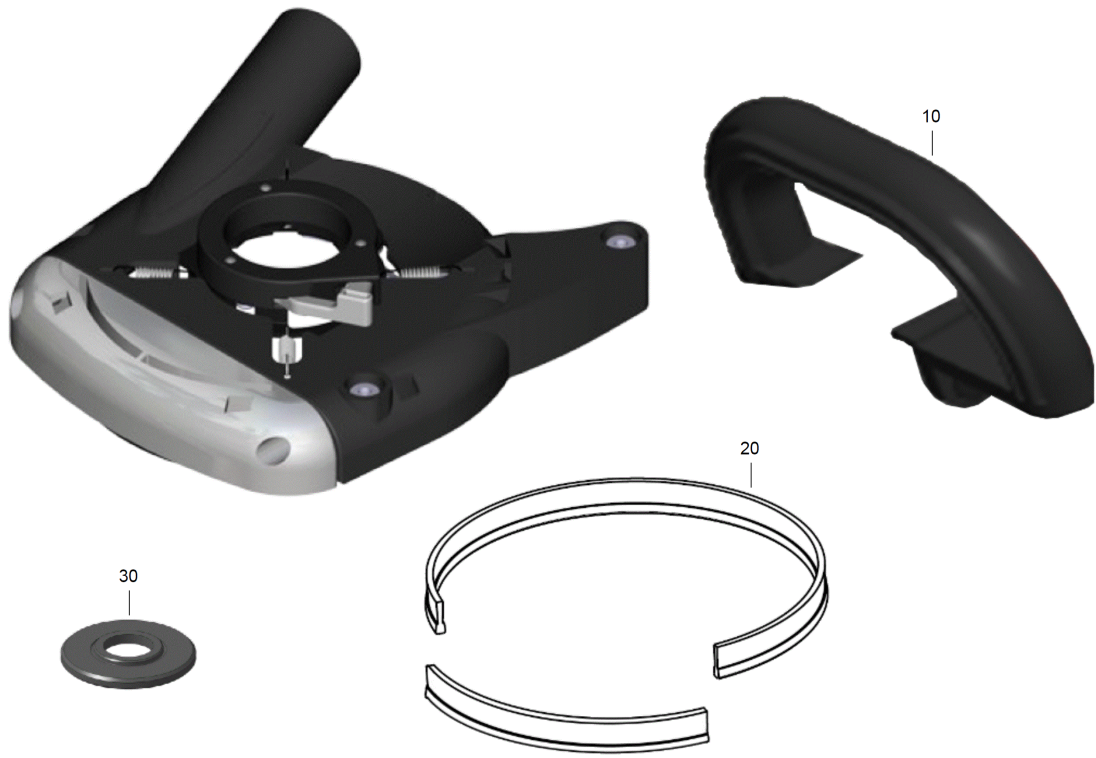

DEG 125 Schleifabsaughaube f.Winkelschl.

4932430468 - DUST GUARD DEG125 - 4000448046

Position	Quantity	Description	Part number	EAN
0010 1	1	BUEGELGRIFF	4931448042	4002395253371
0020 2	1	BUERSTENSATZ	4931448429	4002395259113
0030 3	1	ABSTANDSHALTER / Scheibe	4931448431	4002395259137