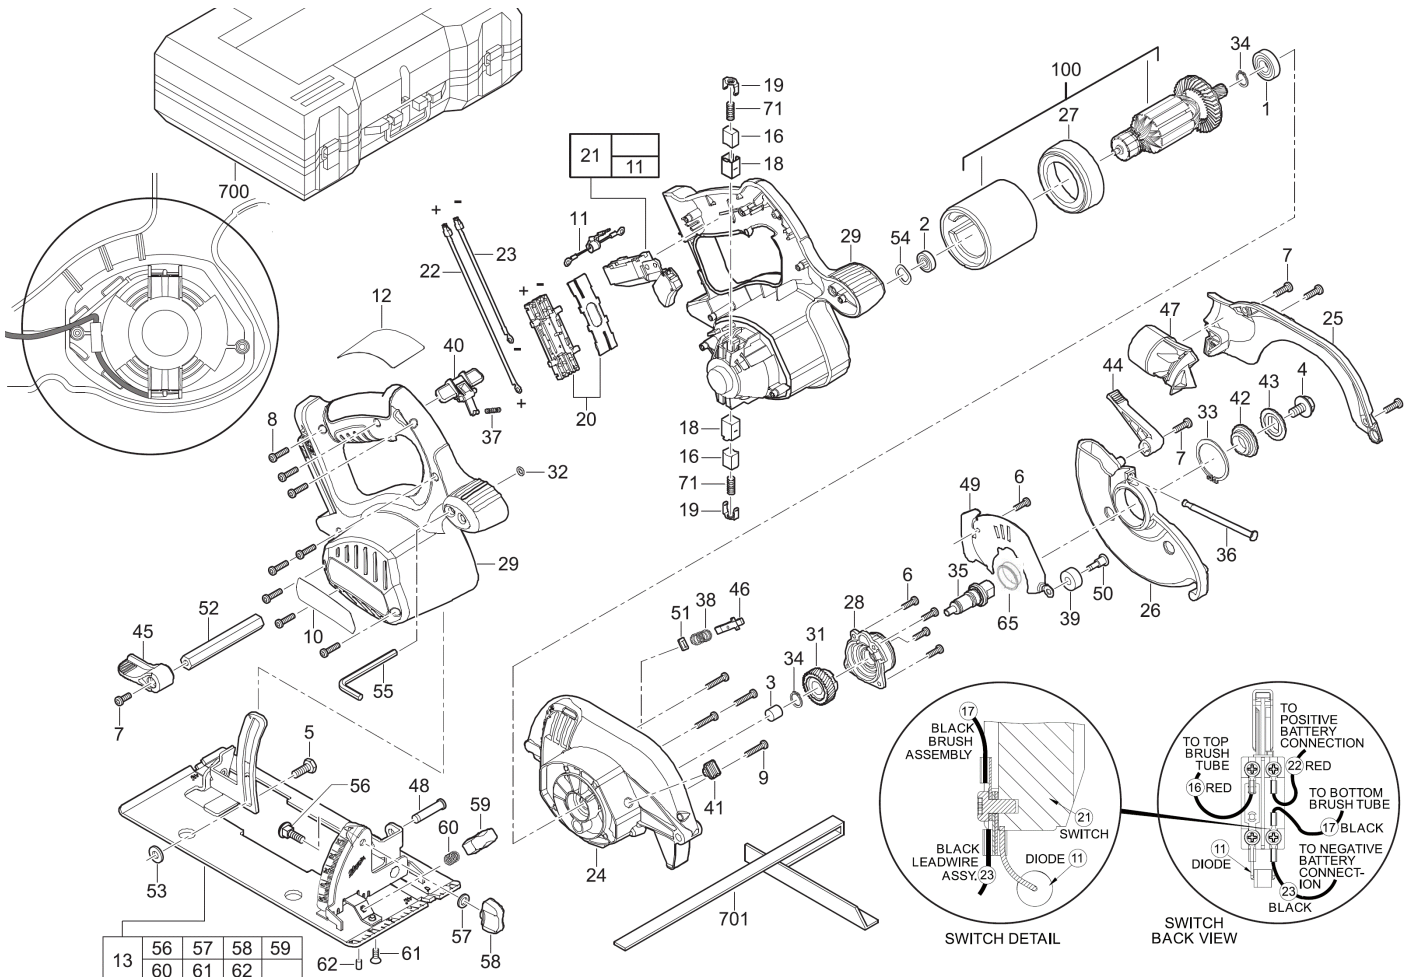

Position	Quantity	Description	Part number	EAN
0001 1	1	KUGELLAGER	02041212	4058546068073
0002 2	1	KUGELLAGER	02045130	4058546068165
0003 3	1	NADELLAGER	02501640	4058546068219
0004 4	1	SCHRAUBE	06751010	4058546068653
0005 5	1	SCHRAUBE	06755860	4058546068745
0006 6	1	SCHRAUBE	06825285	4058546068844
0007 7	1	SCHRAUBE	06825314	4002395851935
0008 8	1	SCHRAUBE	06827470	4002395773367
0009 9	1	SCHRAUBE	06827475	4058546069063
0010 10	1	AUFKLEBER	940064035	4002395838752
0011 11	1	WIDERSTAND	22740510	4058546070311
0012 12	1	LEISTUNGSSCHILD	Item discontinued(4931448128)	
0013 13	1	GRUNDPLATTE	14740315	4002395885633
0016 14	1	KOHLEBUERSTEN-SET	4931433378	4002395894161
0018 15	1	BUERSTENHALTER	22200425	4058546069957
0019 16	1	BUERSTENFEDER	22320420	4058546070045
0020 17	1	VERBINDUNGSSTUECK	22560975	4058546070199
0021 18	1	EIN-AUS-SCHALTER	270017215	4002395836390
0022 19	1	KABEL	23944290	4058546070823
0023 20	1	KABEL	23944295	4058546070830
0024 21	1	GETRIEBEGEHAUSE	641187006	4002395836864
0025 22	1	DECKEL	Item discontinued(28201360)	
0026 23	1	Schutzhaube	Item discontinued(4931448129)	
0027 24	1	LUFTFUEHRUNGSRING	31050350	4058546071257
0028 25	1	DECKEL	Item discontinued(31150601)	
0029 26	1	HANDGRIFF-SET	4931433379	4002395894178
0031 27	1	ZAHNRAD	32751310	4058546071981
0032 28	1	O-RING	34404480	4058546072193
0033 29	1	DRUCKRING	34600860	4058546072247
0034 30	1	BEFEST.-RING	34600920	4058546072261
0035 31	1	SPINDEL	Item discontinued(38501160)	
0036 32	1	FEDER	40500045	4058546072674
0037 33	1	FEDER	40500350	4058546072735
0038 34	1	DRUCKFEDER	40508040	4058546072803
0039 35	1	SCHUTZ	42380222	4058546073053
0040 36	1	SCHALTER	42421020	4058546073114
0041 37	1	DRUECKER	42421030	4058546073121
0042 38	1	FLANSCH	43340790	4058546073398
0043 39	1	FLANSCH	43340795	4058546073404
0044 40	1	HEBEL	Item discontinued(514347002)	
0045 41	1	HEBEL	Item discontinued(514348002)	
0046 42	1	ARRETIERSTUECK	44200650	4058546073800
0047 43	1	STAUBDICHTUNG	31760100	4058546071691
0048 44	1	STIFT	44600740	4058546073893
0049 45	1	HALTEBLECH	44660560	4058546073992
0050 46	1	SCHRAUBE	Item discontinued(45040485)	
0051 47	1	FILZDICHTUNG	45060720	4058546074364
0052 48	1	WELLE	45080395	4058546074395
0053 49	1	SCHEIBE	45881545	4058546074821
0054 50	1	SCHEIBE	45885615	4058546074883