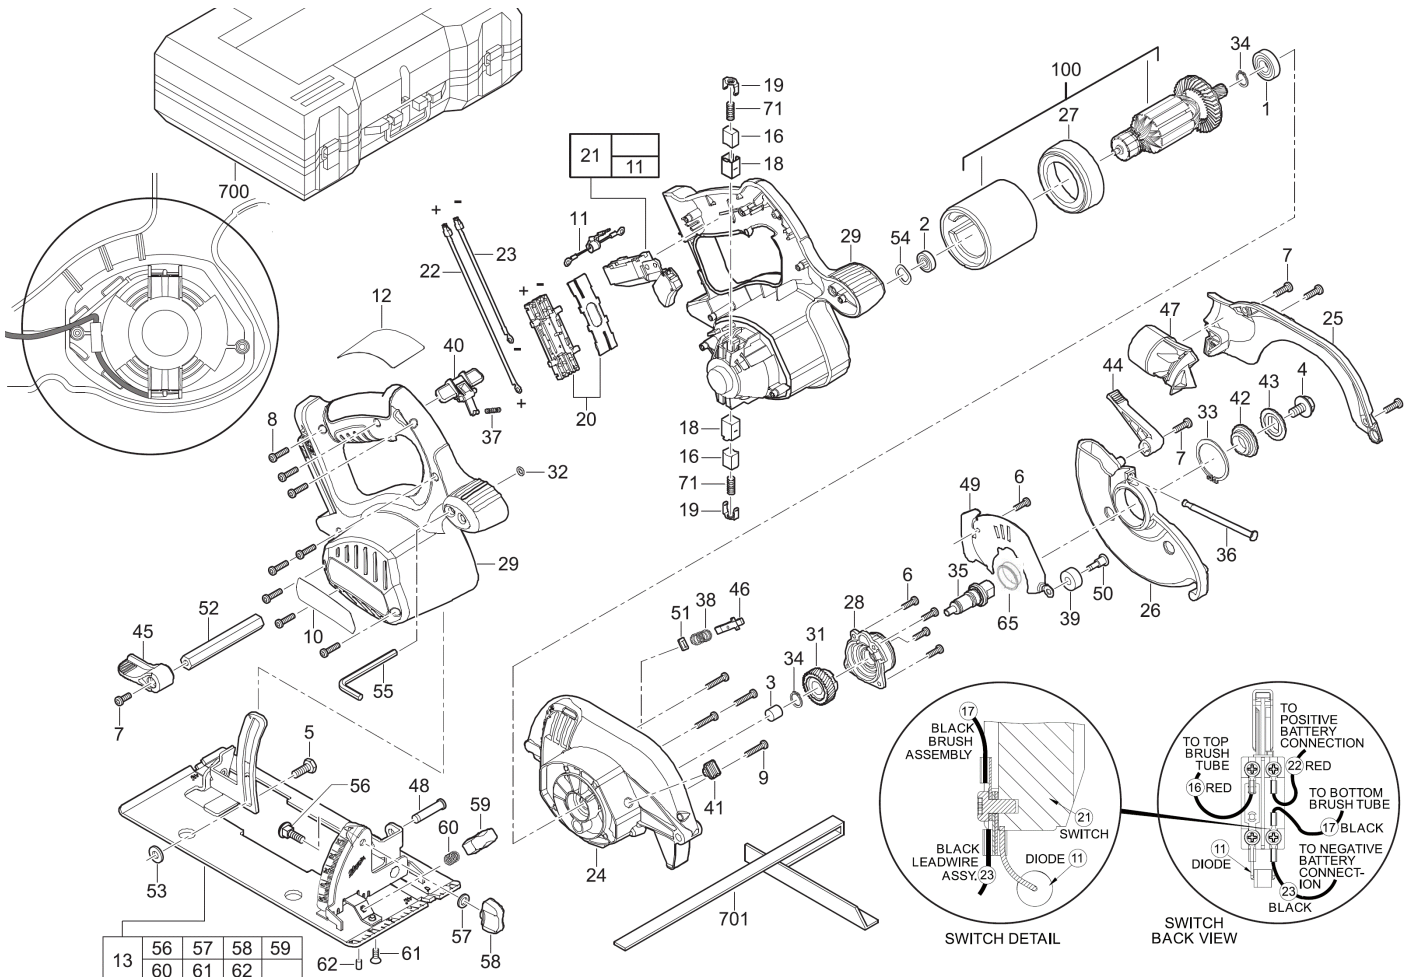

Position	Quantity	Description	Part number	EAN
0001 1	1	KUGELLAGER	02041212	4058546068073
0002 2	1	KUGELLAGER	02045130	4058546068165
0003 3	1	NADELLAGER	02501640	4058546068219
0004 4	1	SCHRAUBE	06751010	4058546068653
0005 5	1	SCHRAUBE	06755860	4058546068745
0006 6	1	SCHRAUBE	06825285	4058546068844
0007 7	1	SCHRAUBE	06825314	4002395851935
0008 8	1	SCHRAUBE	06827470	4002395773367
0009 9	1	SCHRAUBE	06827475	4058546069063
0010 10	1	AUFKLEBER	940064035	4002395838752
0011 11	1	WIDERSTAND	22740510	4058546070311
0012 12	1	LEISTUNGSSCHILD	Item discontinued(4931448128)	
0013 13	1	GRUNDPLATTE	14740315	4002395885633
0016 14	1	KOHLEBUERSTEN-SET	4931433378	4002395894161
0018 15	1	BUERSTENHALTER	22200425	4058546069957
0019 16	1	BUERSTENFEDER	22320420	4058546070045
0020 17	1	VERBINDUNGSSTUECK	22560975	4058546070199
0021 18	1	EIN-AUS-SCHALTER	270017215	4002395836390
0022 19	1	KABEL	23944290	4058546070823
0023 20	1	KABEL	23944295	4058546070830
0024 21	1	GETRIEBEGEHAEUSE	641187006	4002395836864
0025 22	1	DECKEL	Item discontinued(28201360)	
0026 23	1	Schutzhaube	Item discontinued(4931448129)	
0027 24	1	LUFTFUEHRUNGSRING	31050350	4058546071257
0028 25	1	DECKEL	Item discontinued(31150601)	
0029 26	1	HANDGRIFF-SET	4931433379	4002395894178
0031 27	1	ZAHNRAD	32751310	4058546071981
0032 28	1	O-RING	34404480	4058546072193
0033 29	1	DRUCKRING	34600860	4058546072247
0034 30	1	BEFEST.-RING	34600920	4058546072261
0035 31	1	SPINDEL	Item discontinued(38501160)	
0036 32	1	FEDER	40500045	4058546072674
0037 33	1	FEDER	40500350	4058546072735
0038 34	1	DRUCKFEDER	40508040	4058546072803
0039 35	1	SCHUTZ	42380222	4058546073053
0040 36	1	SCHALTER	42421020	4058546073114
0041 37	1	DRUECKER	42421030	4058546073121
0042 38	1	FLANSCH	43340790	4058546073398
0043 39	1	FLANSCH	43340795	4058546073404
0044 40	1	HEBEL	Item discontinued(514347002)	
0045 41	1	HEBEL	Item discontinued(514348002)	
0046 42	1	ARRETIERSTUECK	44200650	4058546073800
0047 43	1	STAUBDICHTUNG	31760100	4058546071691
0048 44	1	STIFT	44600740	4058546073893
0049 45	1	HALTEBLECH	44660560	4058546073992
0050 46	1	SCHRAUBE	Item discontinued(45040485)	
0051 47	1	FILZDICHTUNG	45060720	4058546074364
0052 48	1	WELLE	45080395	4058546074395
0053 49	1	SCHEIBE	45881545	4058546074821
0054 50	1	SCHEIBE	45885615	4058546074883