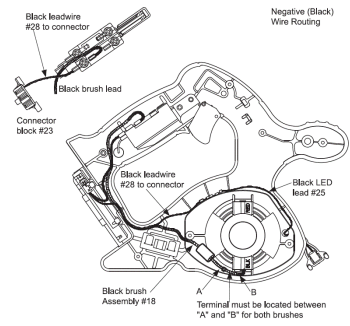

# HD28MS-32C AKKU-METALLKREISSAEGE IN2

4933416870 - HD28MS-32C - 4000448183

**WARNING**  
 SWITCH AND DIODE  
 ARE POLARITY  
 SENSITIVE  
 If wired incorrectly,  
 switch and diode will  
 be damaged and  
 destroyed!

Position	Quantity	Description	Part number	EAN
0058 51	1	SCHRAUBE	Item discontinued(45040485)	
0059 52	1	FILZDICHTUNG	45060720	4058546074364
0060 53	1	WELLE	45080395	4058546074395
0061 54	1	SCHEIBE	45881545	4058546074821
0062 55	1	SCHEIBE	45885615	4058546074883
0063 56	1	SCHLUESSEL	49960080	45242221608
0064 57	1	GETRIEBE	14462570	4002395773640
0065 58	1	SPAENEABWEISER	31550350	4002395774661
0066 59	1	RING	4931436460	4002395251087
0700 60	1	TRANSPORTKOFFER	201552002	4002395837144
0001 61	1	M28BX LI-ION AKKUMULATOR 3.0AH XXX	4932352732	4002395373901