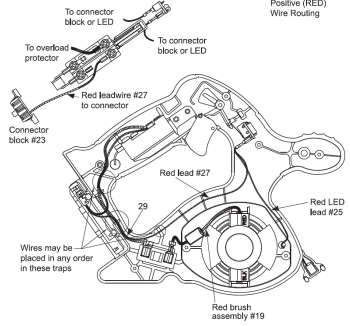

# HD28MS-32C AKKU-METALLKREISSAEGE IN2

4933416870 - HD28MS-32C - 4000448183

**WARNING**  
 SWITCH AND DIODE  
 ARE POLARITY  
 SENSITIVE  
 If wired incorrectly,  
 switch and diode will  
 be damaged and  
 destroyed!

Position	Quantity	Description	Part number	EAN
0058 51	1	SCHRAUBE	Item discontinued(45040485)	
0059 52	1	FILZDICHTUNG	45060720	4058546074364
0060 53	1	WELLE	45080395	4058546074395
0061 54	1	SCHEIBE	45881545	4058546074821
0062 55	1	SCHEIBE	45885615	4058546074883
0063 56	1	SCHLUESSEL	49960080	45242221608
0064 57	1	GETRIEBE	14462570	4002395773640
0065 58	1	SPAENEABWEISER	31550350	4002395774661
0066 59	1	RING	4931436460	4002395251087
0700 60	1	TRANSPORTKOFFER	201552002	4002395837144
0001 61	1	M28BX LI-ION AKKUMULATOR 3.0AH XXX	4932352732	4002395373901