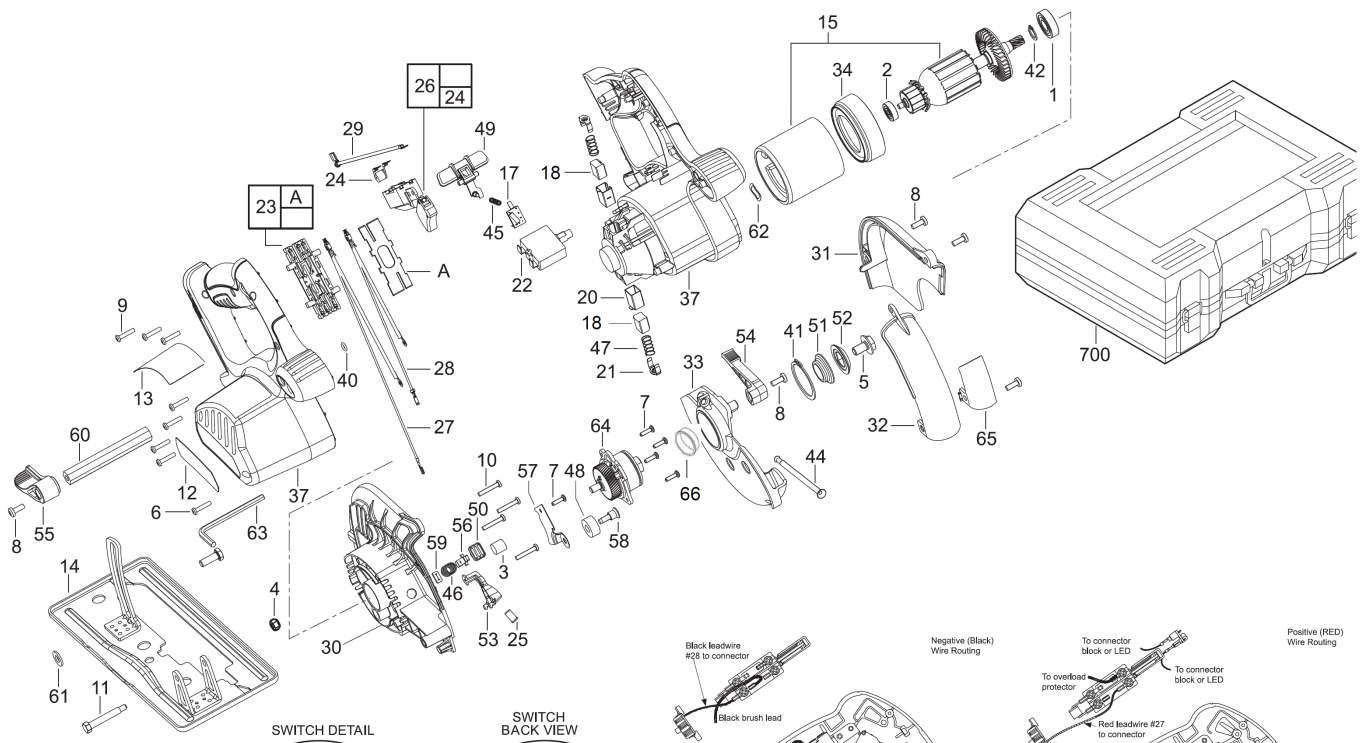

# HD28MS-32C AKKU-METALLKREISSAEGE IN2

4933416870 - HD28MS-32C - 4000448183

**WARNING**  
 SWITCH AND DIODE  
 ARE POLARITY  
 SENSITIVE  
 If wired incorrectly,  
 switch and diode will  
 be damaged and  
 destroyed!

Position	Quantity	Description	Part number	EAN
0058 51	1	SCHRAUBE	Item discontinued(45040485)	
0059 52	1	FILZDICHTUNG	45060720	4058546074364
0060 53	1	WELLE	45080395	4058546074395
0061 54	1	SCHEIBE	45881545	4058546074821
0062 55	1	SCHEIBE	45885615	4058546074883
0063 56	1	SCHLUESSEL	49960080	45242221608
0064 57	1	GETRIEBE	14462570	4002395773640
0065 58	1	SPAENEABWEISER	31550350	4002395774661
0066 59	1	RING	4931436460	4002395251087
0700 60	1	TRANSPORTKOFFER	201552002	4002395837144
0001 61	1	M28BX LI-ION AKKUMULATOR 3.0AH XXX	4932352732	4002395373901