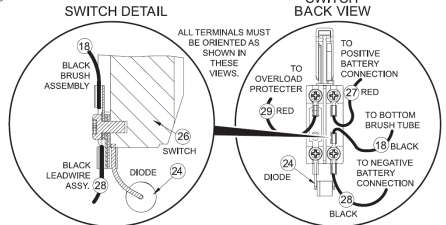

# HD28MS-32C AKKU-METALLKREISSAEGE IN2

4933416870 - HD28MS-32C - 4000448183

**WARNING**  
 SWITCH AND DIODE  
 ARE POLARITY  
 SENSITIVE  
 If wired incorrectly,  
 switch and diode will  
 be damaged and  
 destroyed!

Position	Quantity	Description	Part number	EAN
0058 51	1	SCHRAUBE	Item discontinued(45040485)	
0059 52	1	FILZDICHTUNG	45060720	4058546074364
0060 53	1	WELLE	45080395	4058546074395
0061 54	1	SCHEIBE	45881545	4058546074821
0062 55	1	SCHEIBE	45885615	4058546074883
0063 56	1	SCHLUESSEL	49960080	45242221608
0064 57	1	GETRIEBE	14462570	4002395773640
0065 58	1	SPAENEABWEISER	31550350	4002395774661
0066 59	1	RING	4931436460	4002395251087
0700 60	1	TRANSPORTKOFFER	201552002	4002395837144
0001 61	1	M28BX LI-ION AKKUMULATOR 3.0AH XXX	4932352732	4002395373901