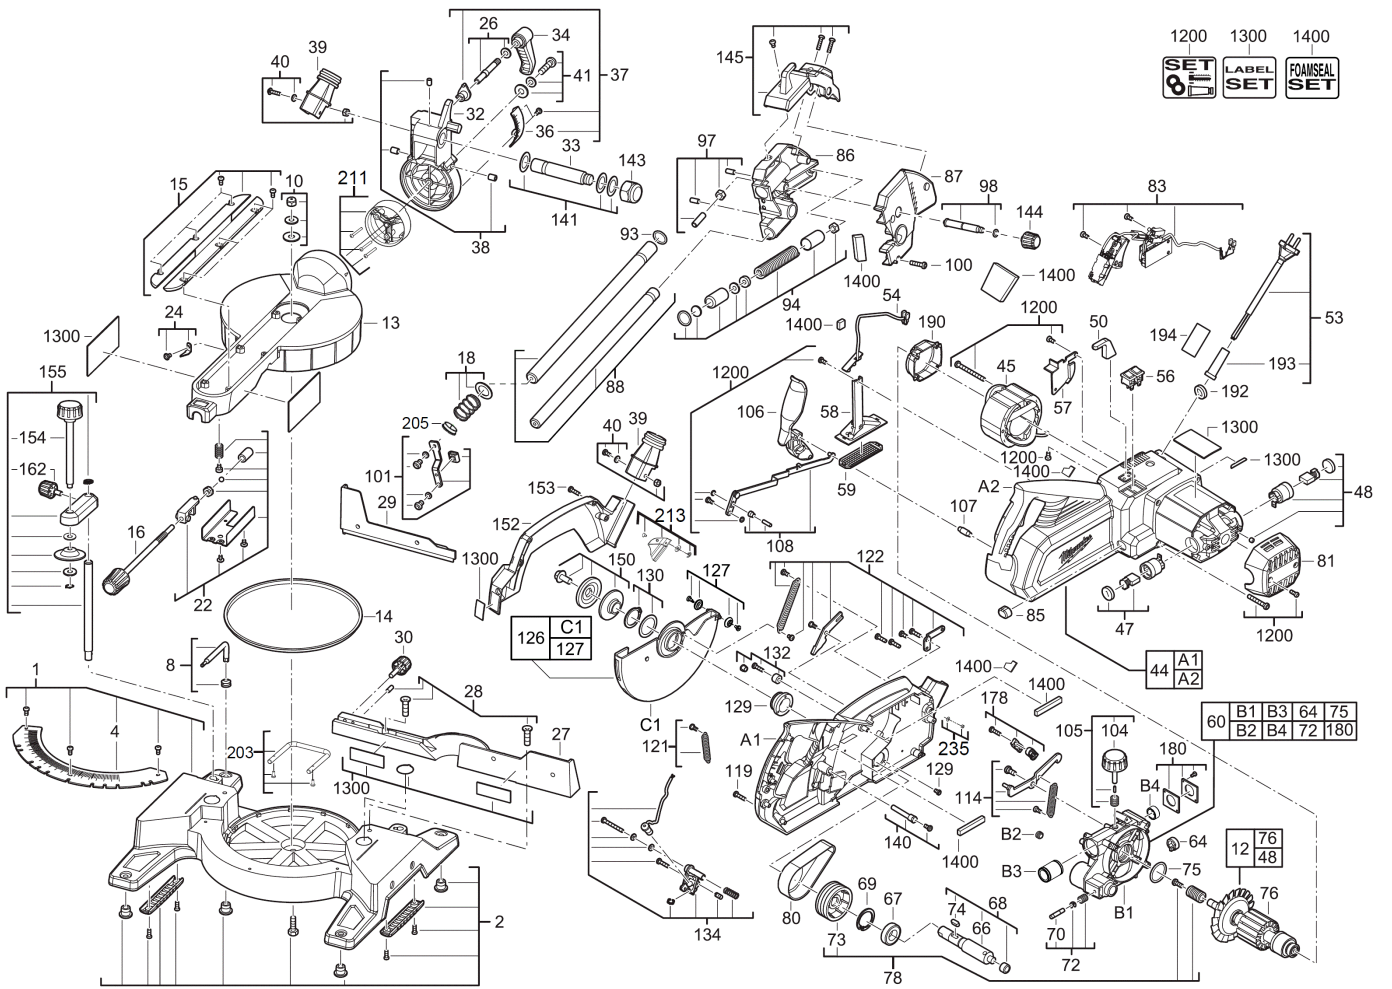

1200 1300 1400
SET
LABEL
FOAMSEAL

Position	Quantity	Description	Part number	EAN
0001 1	1	SKALA	Item discontinued(4931448260)	
0002 2	1	SCHRAUBENSET	4931433384	4002395899135
0004 3	1	SKALA	4931433385	4002395899142
0008 4	1	SCHLUESSEL	4931433386	4002395899159
0010 5	1	SCHEIBE	Item discontinued(4931448264)	
0012 6	1	ANKER KOMPLETT	4931433388	4002395899173
0013 7	1	Drehtisch f. Tischkreissaege	Item discontinued(4931452883)	
0014 8	1	RING	Item discontinued(4931433391)	
0015 9	1	FUEHRUNGSPLOTT.-SET	Item discontinued(4931433392)	
0016 10	1	GRIFF	4931433393	4002395896424
0018 11	1	FEDER	4931433394	4002395896431
0022 12	1	HANDGRIFF-SET	4931472229	4058546284466
0024 13	1	ANZEIGER	4931433396	4002395896455
0026 14	1	WELLE	Item discontinued(4931448268)	
0027 15	1	Schutz	4931473308	4058546336103
0028 16	1	SCHRAUBENSET	4931433399	4002395896486
0029 17	1	PARALLELANSCHLAG	4931433400	4002395896493
0030 18	1	KNOPF	Item discontinued(4931433401)	
0032 19	1	GLEITSTEIN	4931448272	4002395254712
0033 20	1	ZAPFEN	4931433403	4002395897124
0034 21	1	GRIFF	4931433404	4002395897131
0036 22	1	SKALA	4931448273	4002395254729
0037 23	1	SKALA	4931448274	4002395254736
0038 24	1	SCHRAUBENSET	4931433407	4002395897162
0039 25	1	ABSAUGSTUTZEN	Item discontinued(4931433408)	
0040 26	1	SCHRAUBENSET	Item discontinued(4931433409)	
0041 27	1	BOLZEN	4931448277	4002395254750
0044 28	1	MOTORGEHAEUSE	4931452884	4002395159079
0045 29	1	FELD F. ELEKTROMOTOR	Item discontinued(4931433413)	
0047 30	1	KOHLEBUERSTE	4931433415	4002395897841
0048 31	1	KOHLEHALTER-SET	4931433417	4002395897865
0050 32	1	KABELHAKEN	Item discontinued(4931433419)	
0053 33	1	ANSCHLUSSLEITUNG	4931433420	4002395897896
0054 34	1	LEITUNG	4931433423	4002395898527
0056 35	2	SCHALTER	4931433424	4002395898534
0057 36	1	HALTEPLATTE	Item discontinued(4931433425)	
0058 37	1	TRAEGER	4931433426	4002395898558
0059 38	1	DECKEL	Item discontinued(4931433427)	
0060 39	1	MOTORTRAEGER	Item discontinued(4931446485)	
0064 40	1	HUELSE	4931433429	4002395898589
0066 41	1	SCHAFT	4931433430	4002395898596
0067 42	1	KUGELLAGER	4931433431	4002395899203
0068 43	1	GETRIEBEWELLE	4931446486	4002395875962
0069 44	1	SPRENGRING	Item discontinued(4931433432)	
0070 45	1	SPINDELARRETIERUNG	Item discontinued(4931433433)	
0072 46	1	FEDER	4931433434	4002395899234
0073 47	1	RIEMENSCHLEIBE	4931433435	4002395899241
0074 48	1	PASSFEDER	Item discontinued(4931433436)	
0075 49	1	O-RING	Item discontinued(4931433437)	
0076 50	1	ANKER KOMPLETT	Item discontinued(4931433438)