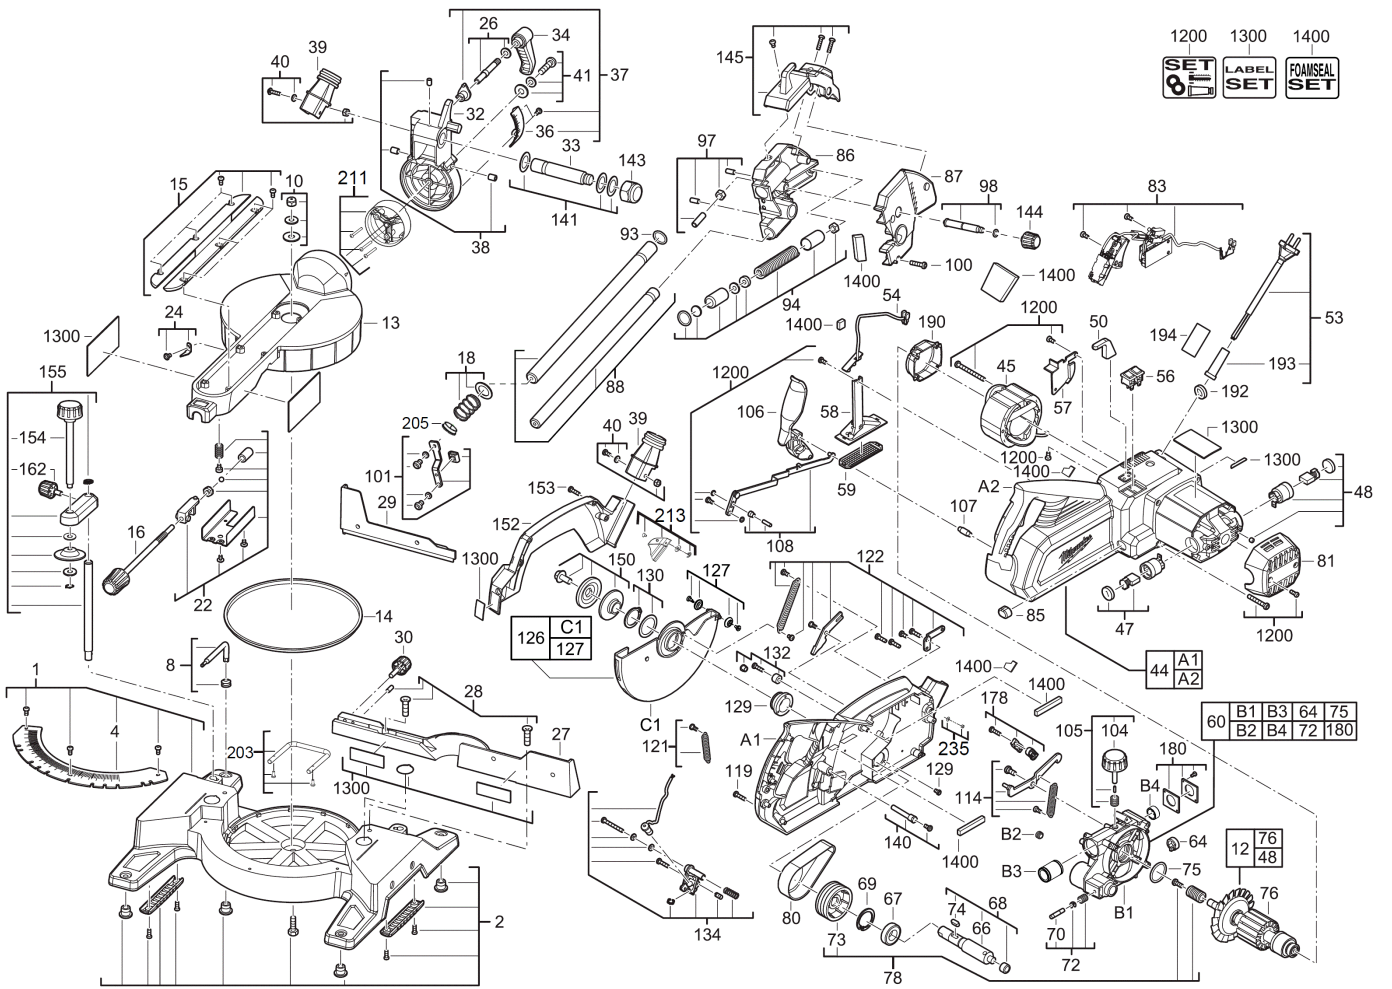

1200 1300 1400
SET
LABEL
FOAMSEAL

Position	Quantity	Description	Part number	EAN
0001 1	1	SKALA	Item discontinued(4931448260)	
0002 2	1	SCHRAUBENSET	4931433384	4002395899135
0004 3	1	SKALA	4931433385	4002395899142
0008 4	1	SCHLUESSEL	4931433386	4002395899159
0010 5	1	SCHEIBE	Item discontinued(4931448264)	
0012 6	1	ANKER KOMPLETT	4931433388	4002395899173
0013 7	1	Drehtisch f. Tischkreissaege	Item discontinued(4931452883)	
0014 8	1	RING	Item discontinued(4931433391)	
0015 9	1	FUEHRUNGSPLETT.-SET	Item discontinued(4931433392)	
0016 10	1	GRIFF	4931433393	4002395896424
0018 11	1	FEDER	4931433394	4002395896431
0022 12	1	HANDGRIFF-SET	4931472229	4058546284466
0024 13	1	ANZEIGER	4931433396	4002395896455
0026 14	1	WELLE	Item discontinued(4931448268)	
0027 15	1	Schutz	4931473308	4058546336103
0028 16	1	SCHRAUBENSET	4931433399	4002395896486
0029 17	1	PARALLELANSCHLAG	4931433400	4002395896493
0030 18	1	KNOPF	Item discontinued(4931433401)	
0032 19	1	GLEITSTEIN	4931448272	4002395254712
0033 20	1	ZAPFEN	4931433403	4002395897124
0034 21	1	GRIFF	4931433404	4002395897131
0036 22	1	SKALA	4931448273	4002395254729
0037 23	1	SKALA	4931448274	4002395254736
0038 24	1	SCHRAUBENSET	4931433407	4002395897162
0039 25	1	ABSAUGSTUTZEN	Item discontinued(4931433408)	
0040 26	1	SCHRAUBENSET	Item discontinued(4931433409)	
0041 27	1	BOLZEN	4931448277	4002395254750
0044 28	1	MOTORGEHAEUSE	4931452884	4002395159079
0045 29	1	FELD F. ELEKTROMOTOR	Item discontinued(4931433413)	
0047 30	1	KOHLEBUERSTE	4931433415	4002395897841
0048 31	1	KOHLEHALTER-SET	4931433417	4002395897865
0050 32	1	KABELHAKEN	Item discontinued(4931433419)	
0053 33	1	ANSCHLUSSLEITUNG	4931433422	4002395898510
0054 34	1	LEITUNG	4931433423	4002395898527
0056 35	2	SCHALTER	4931433424	4002395898534
0057 36	1	HALTEPLATTE	Item discontinued(4931433425)	
0058 37	1	TRAEGER	4931433426	4002395898558
0059 38	1	DECKEL	Item discontinued(4931433427)	
0060 39	1	MOTORTRAEGER	Item discontinued(4931446485)	
0064 40	1	HUELSE	4931433429	4002395898589
0066 41	1	SCHAFT	4931433430	4002395898596
0067 42	1	KUGELLAGER	4931433431	4002395899203
0068 43	1	GETRIEBEWELLE	4931446486	4002395875962
0069 44	1	SPRENGRING	Item discontinued(4931433432)	
0070 45	1	SPINDELARRETIERUNG	Item discontinued(4931433433)	
0072 46	1	FEDER	4931433434	4002395899234
0073 47	1	RIEMENSCHLEIBE	4931433435	4002395899241
0074 48	1	PASSFEDER	Item discontinued(4931433436)	
0075 49	1	O-RING	Item discontinued(4931433437)	
0076 50	1	ANKER KOMPLETT	Item discontinued(4931433438)