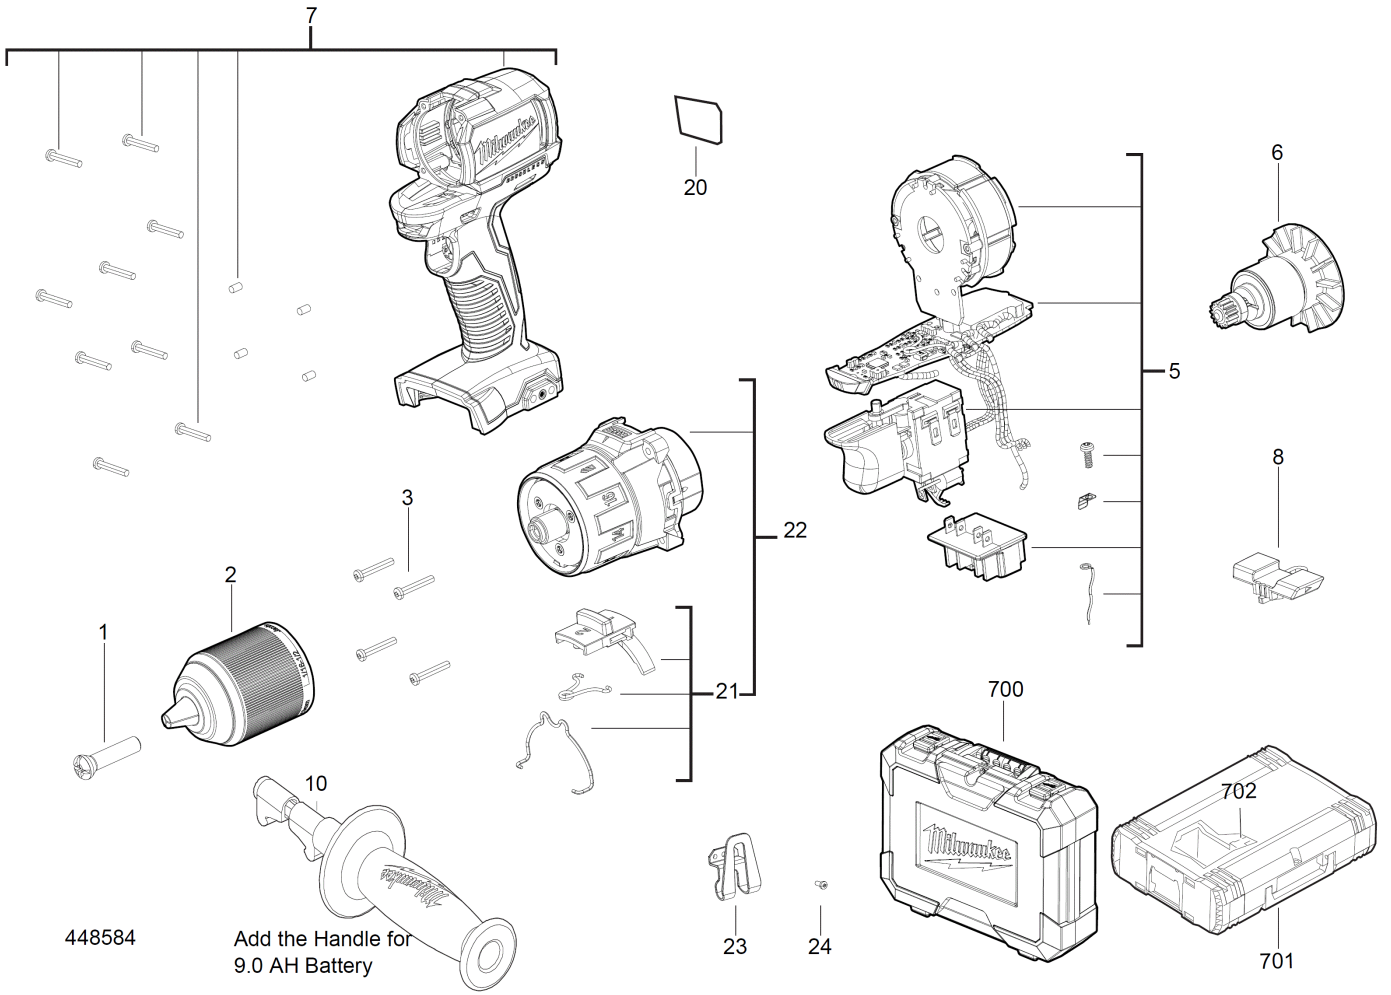

# M18BLDD-0 AKKU-BOHRSCHRAUBER XXX

4933448440 - M18BLDD-0 - 4000448580

448584

Add the Handle for  
9.0 AH Battery

Position	Quantity	Description	Part number	EAN
0001 1	1	SCHRAUBE	4931433297	4002395896684
0002 2	1	BOHRFUTTER	4931472722	4058546330248
0003 3	4	SCHRAUBE	4931436757	4002395809844
0005 4	1	ELEKTRONIKSCHALTER	4931436756	4002395809837
0006 5	1	ROTOR	4931436755	4002395809820
0007 6	1	GEHAEUSE	4931436754	4002395809813
0008 7	1	UMSCHALTER	4931436753	4002395809806
0010 8	1	ZUSATZHANDGRIFF	4931454527	4058546009557
0020 9	1	LEISTUNGSSCHILD	4931436752	4002395809790
0021 10	1	EINSTELLKNOPF	4931436751	4002395809783
0022 11	1	GETRIEBEDECKEL	4931436749	4002395809769
0023 12	1	HAKEN	4931436134	4002395879427
0024 13	1	SCHRAUBE	4931436566	4002395257638
0700 14	1	TRANSPORTKOFFER	Item discontinued(4931436759)	
0701 15	1	SYSTEMKOFFER MILWAUKEE GR.1	4932378986	4002395349401
0702 16	1	EINSATZ	Item discontinued(4931436750)	