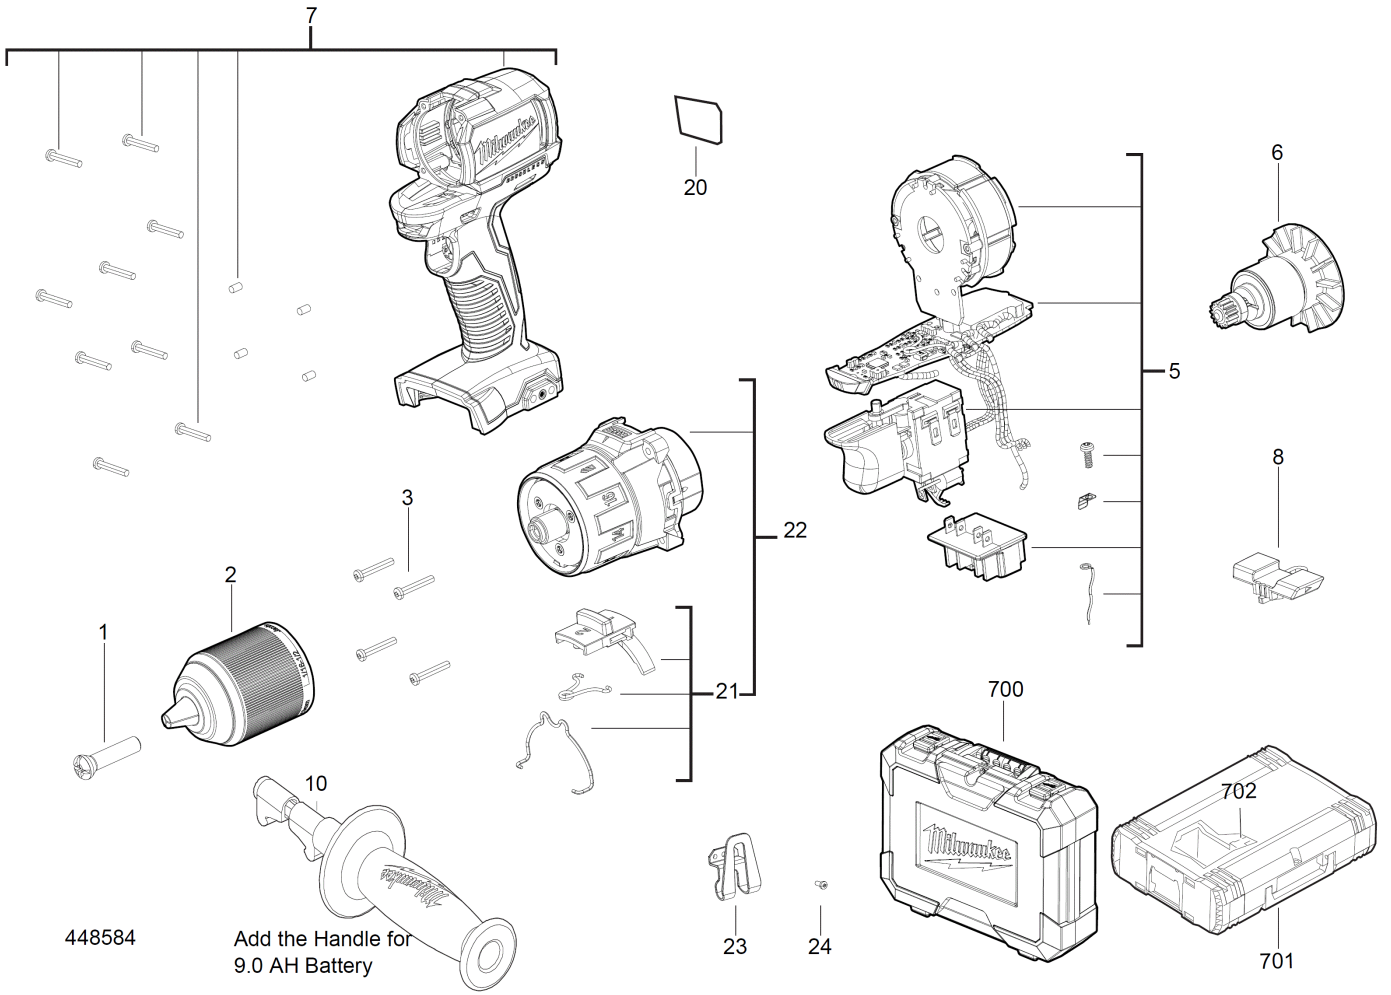

# M18BLDD-202X AKKU-BOHRSCHRAUBER IN2

4933448442 - M18BLDD-202X IN2 - 4000448580

448584

Add the Handle for  
9.0 AH Battery

| Position | Quantity | Description                        | Part number                   | EAN           |
|----------|----------|------------------------------------|-------------------------------|---------------|
| 0001 1   | 1        | SCHRAUBE                           | 4931433297                    | 4002395896684 |
| 0002 2   | 1        | BOHRFUTTER                         | 4931472722                    | 4058546330248 |
| 0003 3   | 4        | SCHRAUBE                           | 4931436757                    | 4002395809844 |
| 0005 4   | 1        | ELEKTRONIKSCHALTER                 | 4931436756                    | 4002395809837 |
| 0006 5   | 1        | ROTOR                              | 4931436755                    | 4002395809820 |
| 0007 6   | 1        | GEHAEUSE                           | 4931436754                    | 4002395809813 |
| 0008 7   | 1        | UMSCHALTER                         | 4931436753                    | 4002395809806 |
| 0010 8   | 1        | ZUSATZHANDGRIFF                    | 4931454527                    | 4058546009557 |
| 0020 9   | 1        | LEISTUNGSSCHILD                    | 4931436752                    | 4002395809790 |
| 0021 10  | 1        | EINSTELLKNOPF                      | 4931436751                    | 4002395809783 |
| 0022 11  | 1        | GETRIEBEDECKEL                     | 4931436749                    | 4002395809769 |
| 0023 12  | 1        | HAKEN                              | 4931436134                    | 4002395879427 |
| 0024 13  | 1        | SCHRAUBE                           | 4931436566                    | 4002395257638 |
| 0700 14  | 1        | TRANSPORTKOFFER                    | Item discontinued(4931436759) |               |
| 0701 15  | 1        | SYSTEMKOFFER MILWAUKEE GR.1        | 4932378986                    | 4002395349401 |
| 0702 16  | 1        | EINSATZ                            | Item discontinued(4931436750) |               |
| 17       | 2        | M18B2 LI-ION AKKUMULATOR 2.0AH XXX | 4932430062                    | 4002395377237 |