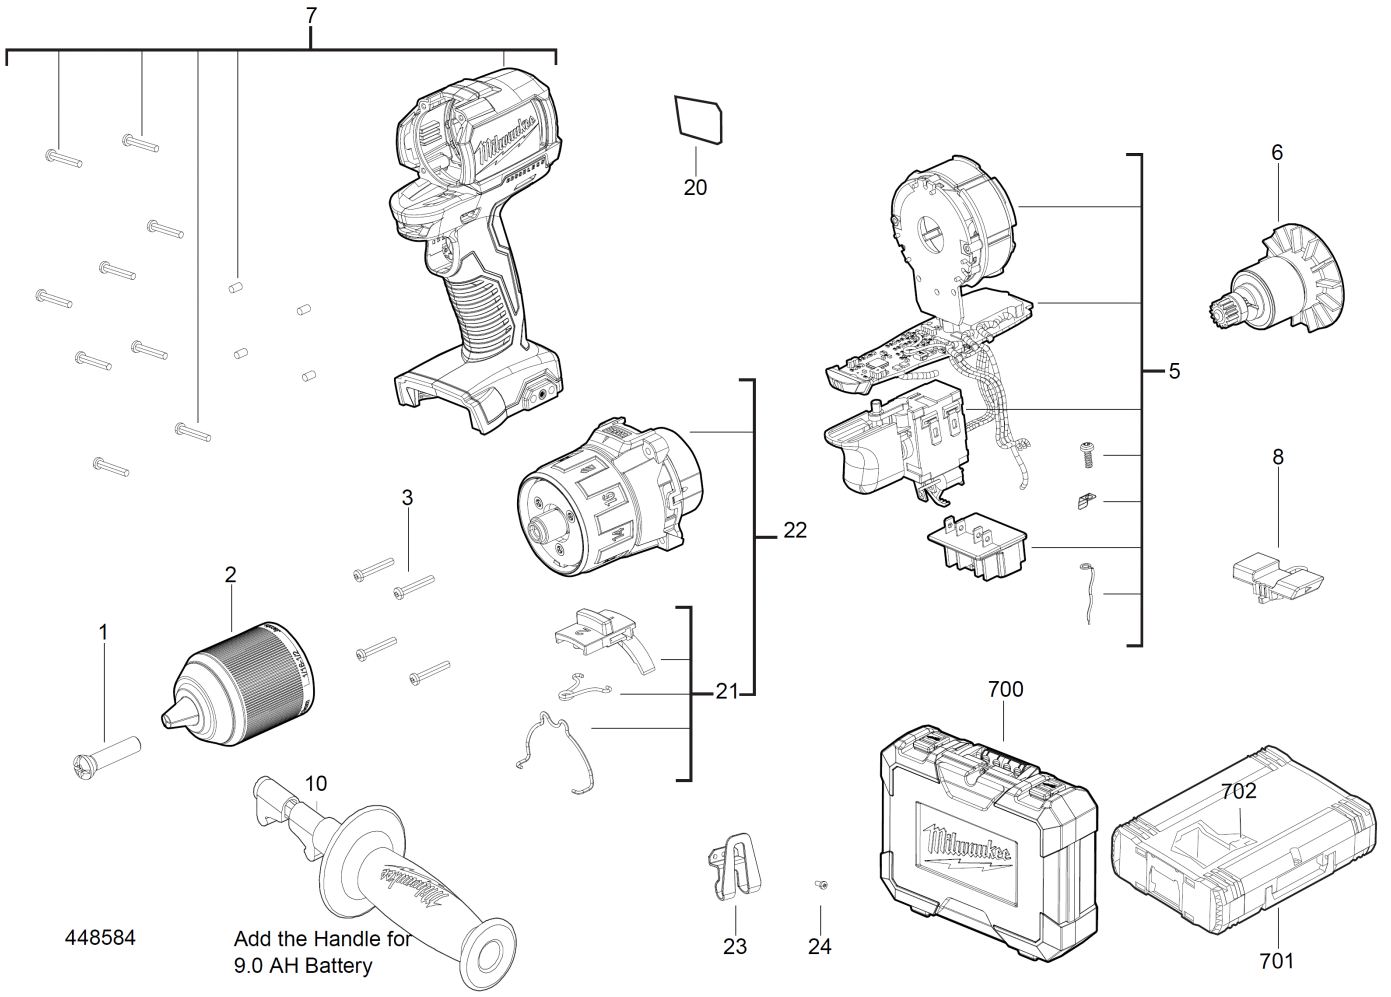

M18BLDD-502XA BRUSHLESS POWER PACK IN2

4933464130 - M18BLDD-502XA - 4000448580

448584

Add the Handle for
9.0 AH Battery

Position	Quantity	Description	Part number	EAN
0001 1	1	SCHRAUBE	4931433297	4002395896684
0002 2	1	BOHRFUTTER	4931472722	4058546330248
0003 3	4	SCHRAUBE	4931436757	4002395809844
0005 4	1	ELEKTRONIKSCHALTER	4931436756	4002395809837
0006 5	1	ROTOR	4931436755	4002395809820
0007 6	1	GEHAEUSE	4931436754	4002395809813
0008 7	1	UMSCHALTER	4931436753	4002395809806
0010 8	1	ZUSATZHANDGRIFF	4931454527	4058546009557
0020 9	1	LEISTUNGSSCHILD	4931436752	4002395809790
0021 10	1	EINSTELLKNOPF	4931436751	4002395809783
0022 11	1	GETRIEBEDECKEL	4931436749	4002395809769
0023 12	1	HAKEN	4931436134	4002395879427
0024 13	1	SCHRAUBE	4931436566	4002395257638
0700 14	1	TRANSPORTKOFFER	Item discontinued(4931436759)	
0701 15	1	SYSTEMKOFFER MILWAUKEE GR.1	4932378986	4002395349401
0702 16	1	EINSATZ	Item discontinued(4931436750)	