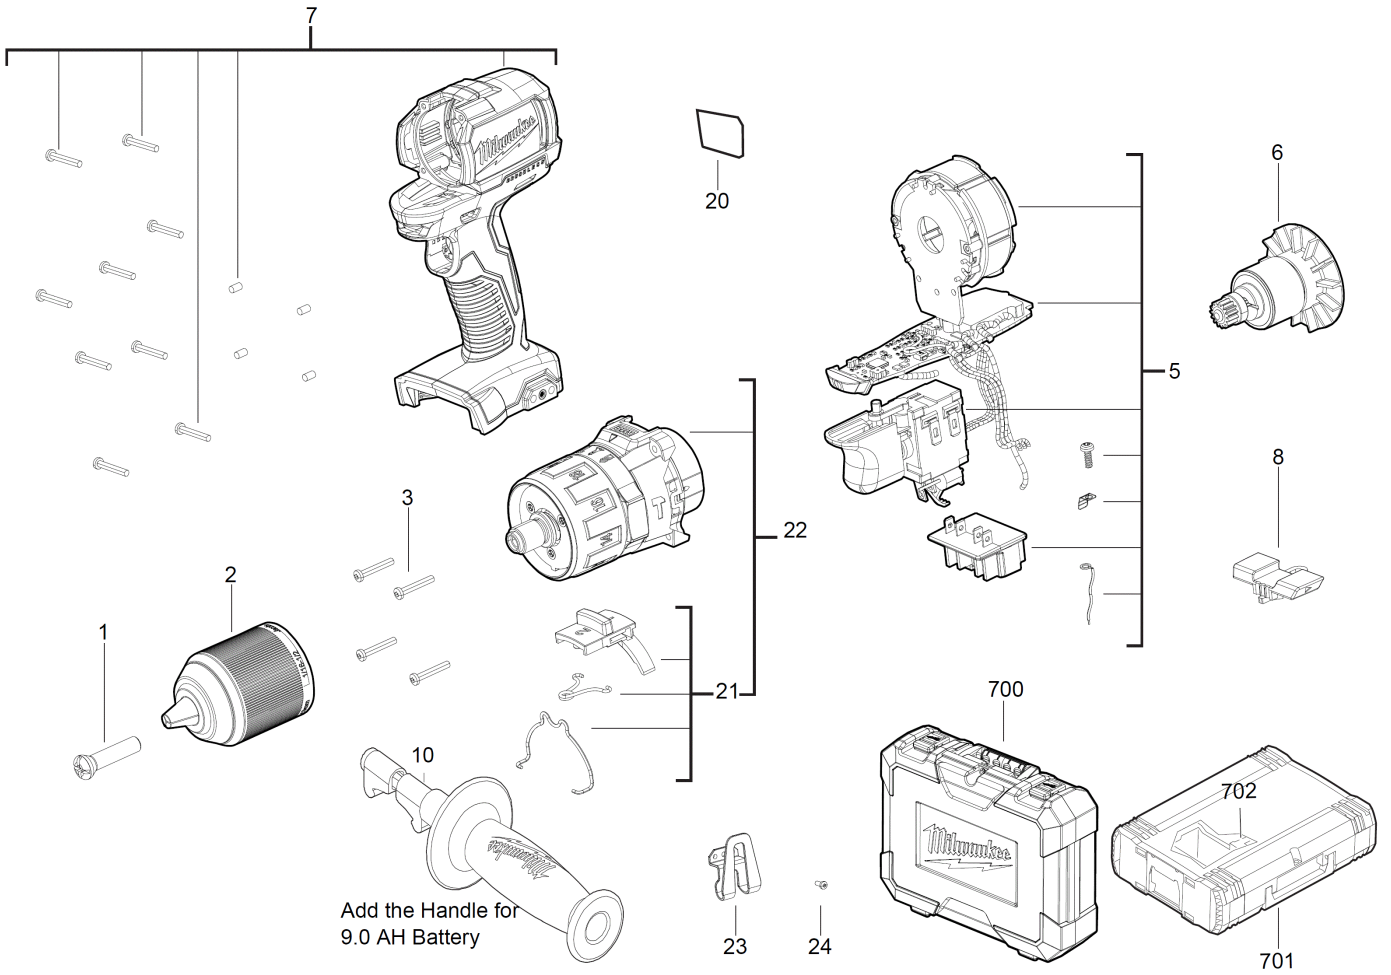

# M18BLPD-0 AKKU-SCHLAGBOHRER XXX

4933448446 - M18BLPD-0 - 4000448598

Position	Quantity	Description	Part number	EAN
0001 1	1	SCHRAUBE	4931433297	4002395896684
0002 2	1	BOHRFUTTER	4931472722	4058546330248
0003 3	4	SCHRAUBE	4931436757	4002395809844
0005 4	1	ELEKTRONIKSCHALTER	4931436756	4002395809837
0006 5	1	ROTOR	4931436755	4002395809820
0007 6	1	GEHAEUSE	4931436754	4002395809813
0008 7	1	UMSCHALTER	4931436753	4002395809806
0010 8	1	ZUSATZHANDGRIFF	4931454527	4058546009557
0020 9	1	LEISTUNGSSCHILD	4931436762	4002395809899
0021 10	1	EINSTELLKNOPF	4931436751	4002395809783
0022 11	1	GETRIEBE	4931436761	4002395809882
0023 12	1	HAKEN	4931436134	4002395879427
0024 13	1	SCHRAUBE	4931436566	4002395257638
0700 14	1	TRANSPORTKOFFER	Item discontinued(4931436759)	
0701 15	1	SYSTEMKOFFER MILWAUKEE GR.1	4932378986	4002395349401
0702 16	1	EINSATZ	Item discontinued(4931436750)	