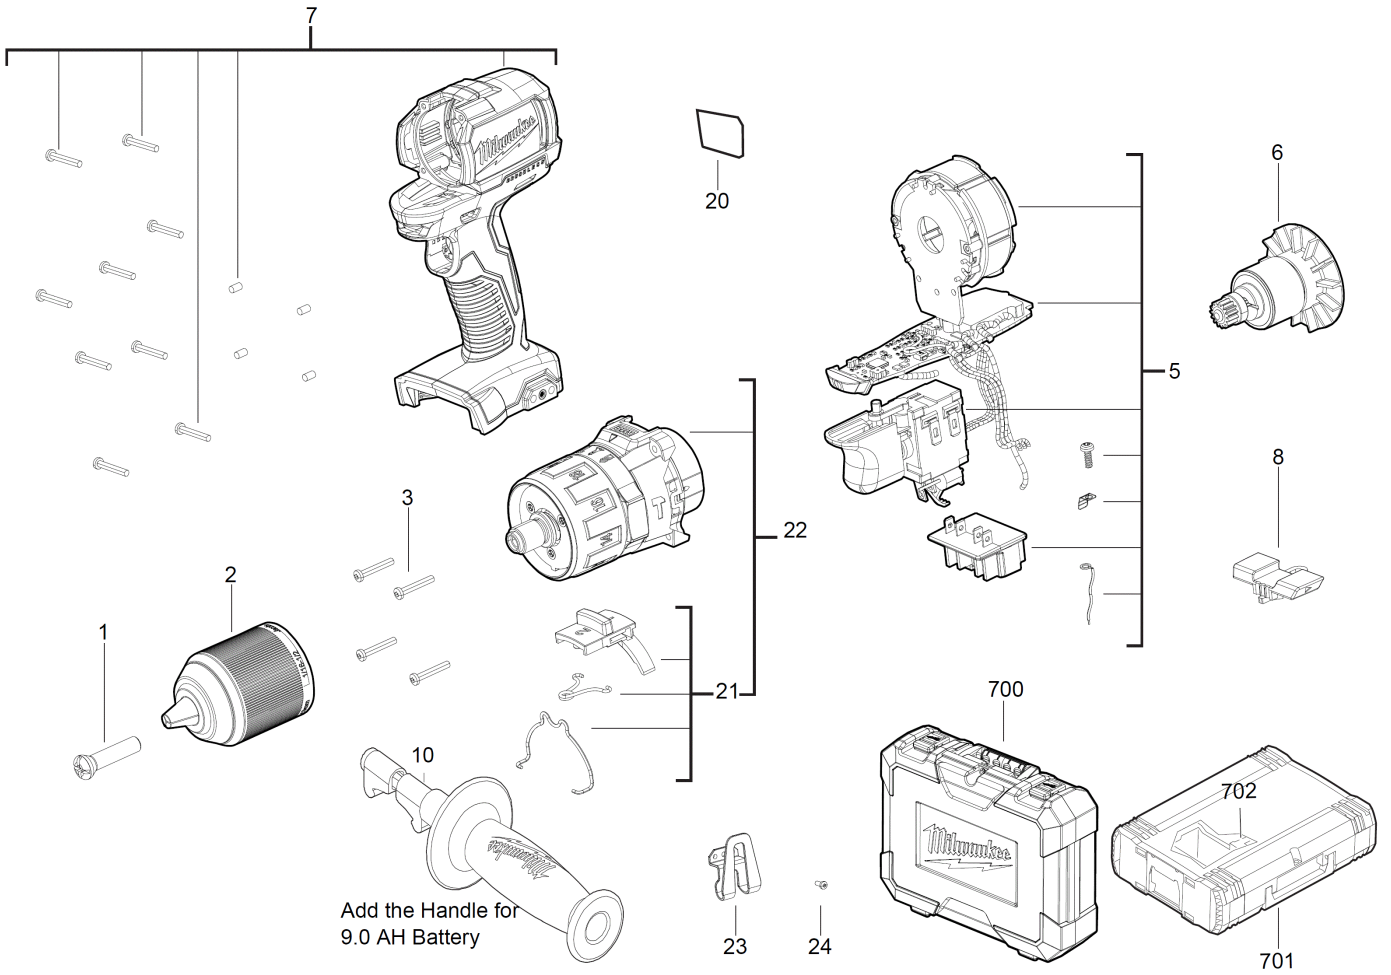

M18BLPD-502XA BRUSHLESS POWER PACK IN2

4933464129 - M18BLPD-502XA - 4000448598

Position	Quantity	Description	Part number	EAN
0001 1	1	SCHRAUBE	4931433297	4002395896684
0002 2	1	BOHRFUTTER	4931472722	4058546330248
0003 3	4	SCHRAUBE	4931436757	4002395809844
0005 4	1	ELEKTRONIKSCHALTER	4931436756	4002395809837
0006 5	1	ROTOR	4931436755	4002395809820
0007 6	1	GEHAEUSE	4931436754	4002395809813
0008 7	1	UMSCHALTER	4931436753	4002395809806
0010 8	1	ZUSATZHANDGRIFF	4931454527	4058546009557
0020 9	1	LEISTUNGSSCHILD	4931436762	4002395809899
0021 10	1	EINSTELLKNOPF	4931436751	4002395809783
0022 11	1	GETRIEBE	4931436761	4002395809882
0023 12	1	HAKEN	4931436134	4002395879427
0024 13	1	SCHRAUBE	4931436566	4002395257638
0700 14	1	TRANSPORTKOFFER	Item discontinued(4931436759)	
0701 15	1	SYSTEMKOFFER MILWAUKEE GR.1	4932378986	4002395349401
0702 16	1	EINSATZ	Item discontinued(4931436750)	