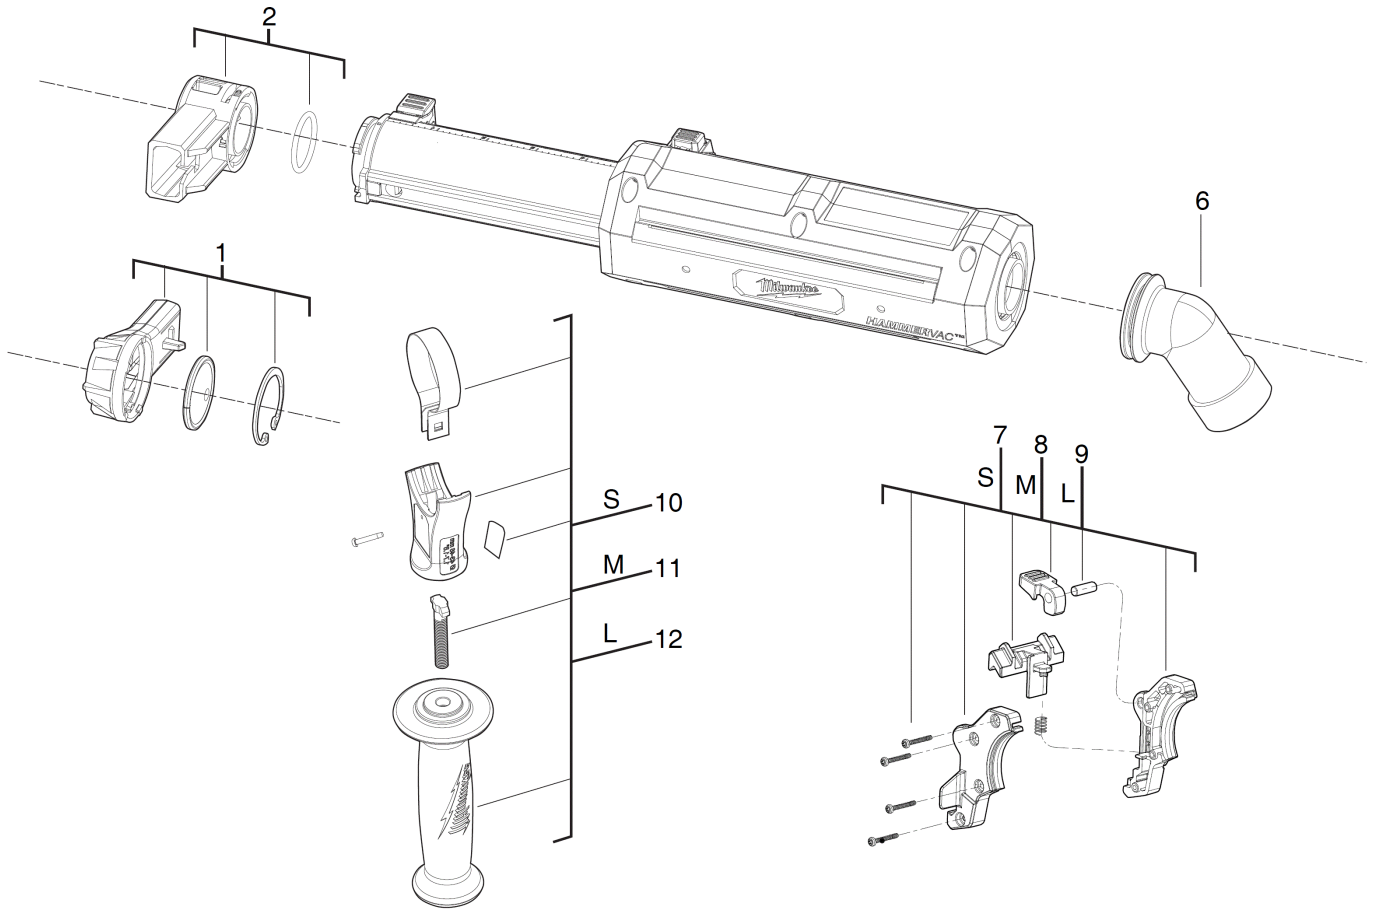

DE 16 Universal-Absaugadapter

4932430835 - DUST GUARD - 4000448836

Position	Quantity	Description	Part number	EAN
0002 1	1	DUESE	4931435829	4002395868889
0006 2	1	ADAPTER	Item discontinued(4931452466)	
0007 3	1	Stuetztraeger fuer Absaugsystem	Item discontinued(4931435812)	
0008 4	1	STUETZTRAEGER	4931435813	4002395868124
0009 5	1	STUETZTRAEGER	4931435830	4002395868896
0010 6	1	HANDGRIFF KOMPL.	4931435815	4002395868148
0011 7	1	HANDGRIFF KOMPL.	4931435816	4002395868155
0012 8	1	HANDGRIFF KOMPL.	4931435817	4002395868162
0001 9	1	Ansaugstutzen f. M12/18 DE (2)	49902301	45242337279