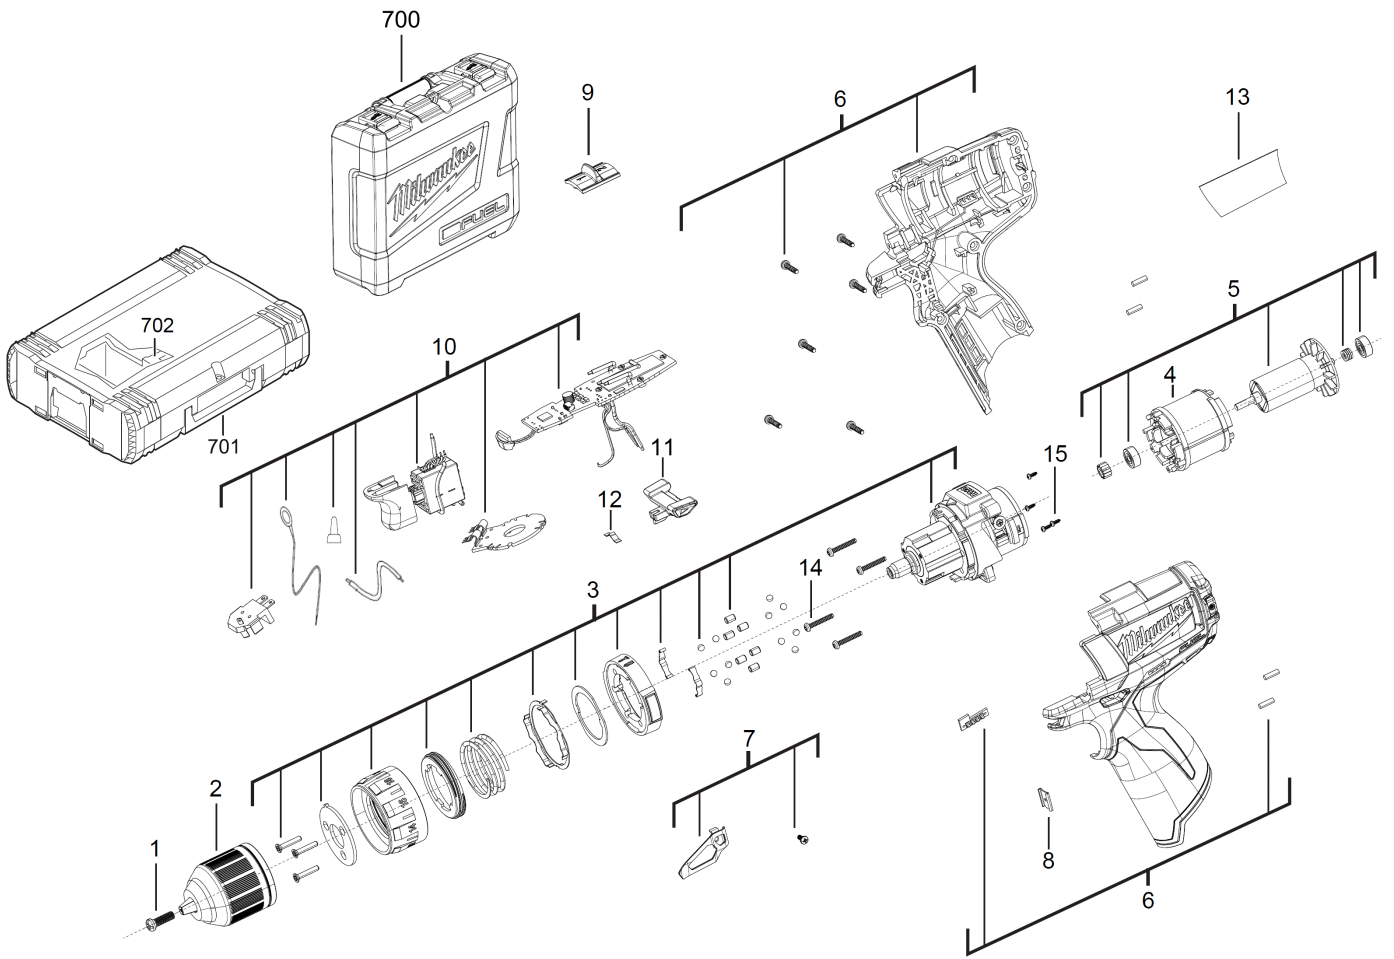

# M12CDD-0 AKKU-SCHLAGBOHRSCHRAUBER XXX

4933440400 - M12CDD-0 - 4000448882

Position	Quantity	Description	Part number	EAN
0001 1	1	SCHRAUBE	4931433297	4002395896684
0002 2	1	BOHRFUTTER	4931435279	4002395902583
0003 3	1	GETRIEBEKASTEN	Item discontinued(4931435738)	
0004 4	1	FELD F. ELEKTROMOTOR	4931456540	4002395162529
0005 5	1	ANKER F.ELEKTROMOTOR	4931435725	4002395866090
0006 6	1	Motorgehaeuse	4931452442	4002395145270
0007 7	1	HALTER	4931435732	4002395866762
0008 8	1	VERBINDUNGSSTUECK	4931436292	4002395252909
0009 9	1	STELLRAD	4931435733	4002395866779
0010 10	1	SCHALTER	4931452443	4002395145287
0011 11	1	KNOPF	4931453615	4002395145263
0012 12	1	FEDERBLECH	4931452341	4002395172528
0013 13	1	LEISTUNGSSCHILD 448882	4931448884	4002395140084
0014 14	1	SCHRAUBE	660230017	4002395839742
0015 15	1	SCHRAUBE	4931435726	4002395866700
0700 16	1	TRANSPORTKASTEN	Item discontinued(4931435730)	
0701 17	1	SYSTEMKOFFER MILWAUKEE GR.1	4932378986	4002395349401
0702 18	1	EINSATZ	4931436215	4002395884209