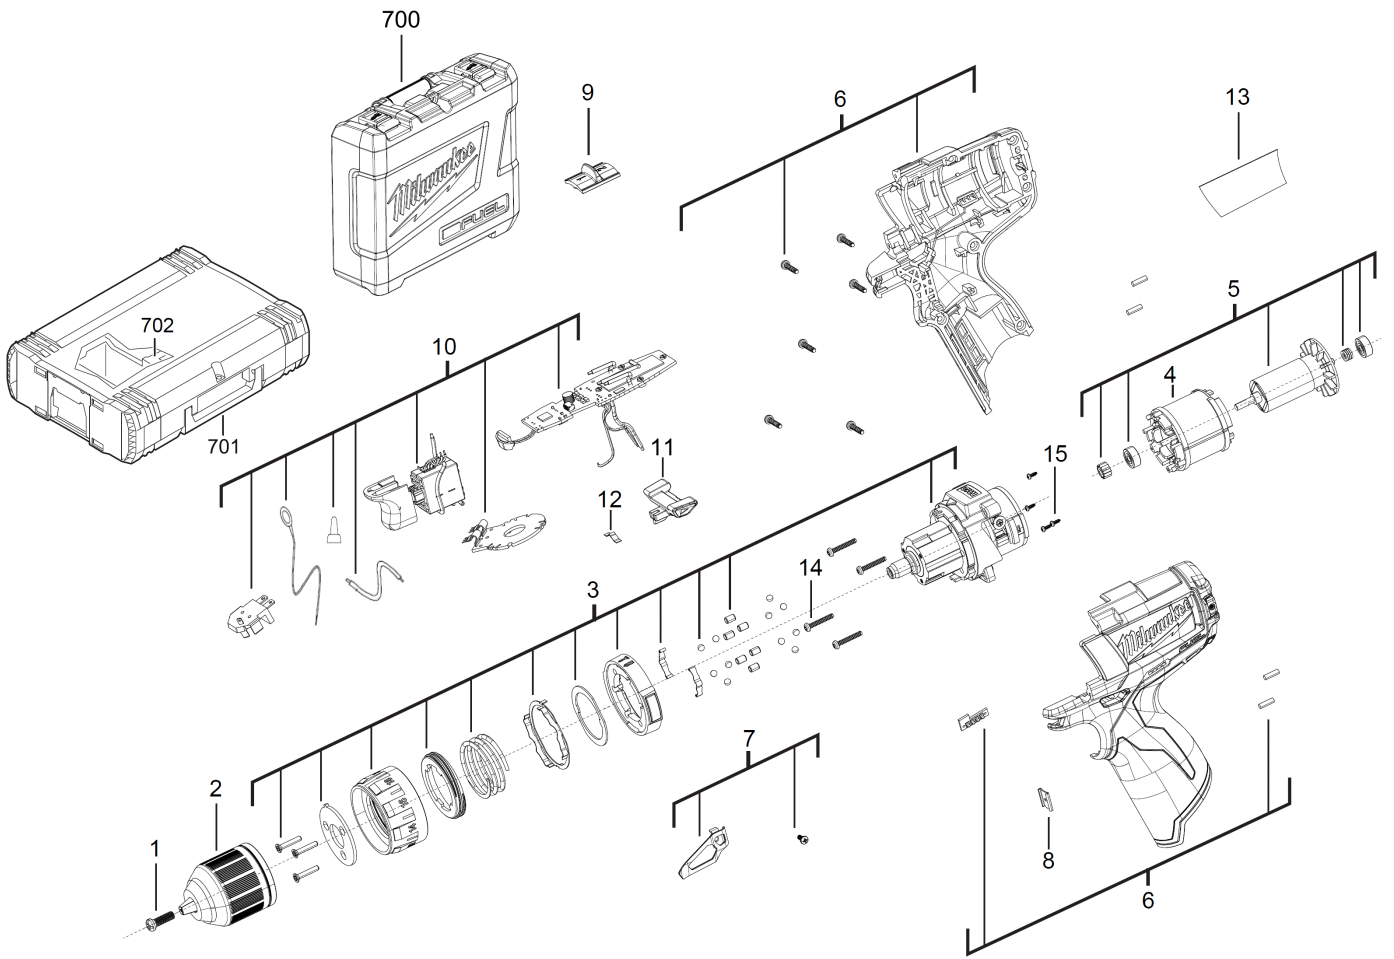

M12CDD-202X AKKU-BOHRSCHRAUBER IN2

4933441868 - M12CDD-202X - 4000448882

Position	Quantity	Description	Part number	EAN
0001 1	1	SCHRAUBE	4931433297	4002395896684
0002 2	1	BOHRFUTTER	4931435279	4002395902583
0003 3	1	GETRIEBEKASTEN	Item discontinued(4931435738)	
0004 4	1	FELD F. ELEKTROMOTOR	4931456540	4002395162529
0005 5	1	ANKER F.ELEKTROMOTOR	4931435725	4002395866090
0006 6	1	Motorgehaeuse	4931452442	4002395145270
0007 7	1	HALTER	4931435732	4002395866762
0008 8	1	VERBINDUNGSSTUECK	4931436292	4002395252909
0009 9	1	STELLRAD	4931435733	4002395866779
0010 10	1	SCHALTER	4931452443	4002395145287
0011 11	1	KNOPF	4931453615	4002395145263
0012 12	1	FEDERBLECH	4931452341	4002395172528
0013 13	1	LEISTUNGSSCHILD 448882	4931448884	4002395140084
0014 14	1	SCHRAUBE	660230017	4002395839742
0015 15	1	SCHRAUBE	4931435726	4002395866700
0700 16	1	TRANSPORTKASTEN	Item discontinued(4931435730)	
0701 17	1	SYSTEMKOFFER MILWAUKEE GR.1	4932378986	4002395349401
0702 18	1	EINSATZ	4931436215	4002395884209
19	2	M12B2 LI-ION AKKUMULATOR 2.0AH XXX	4932430064	4002395377251