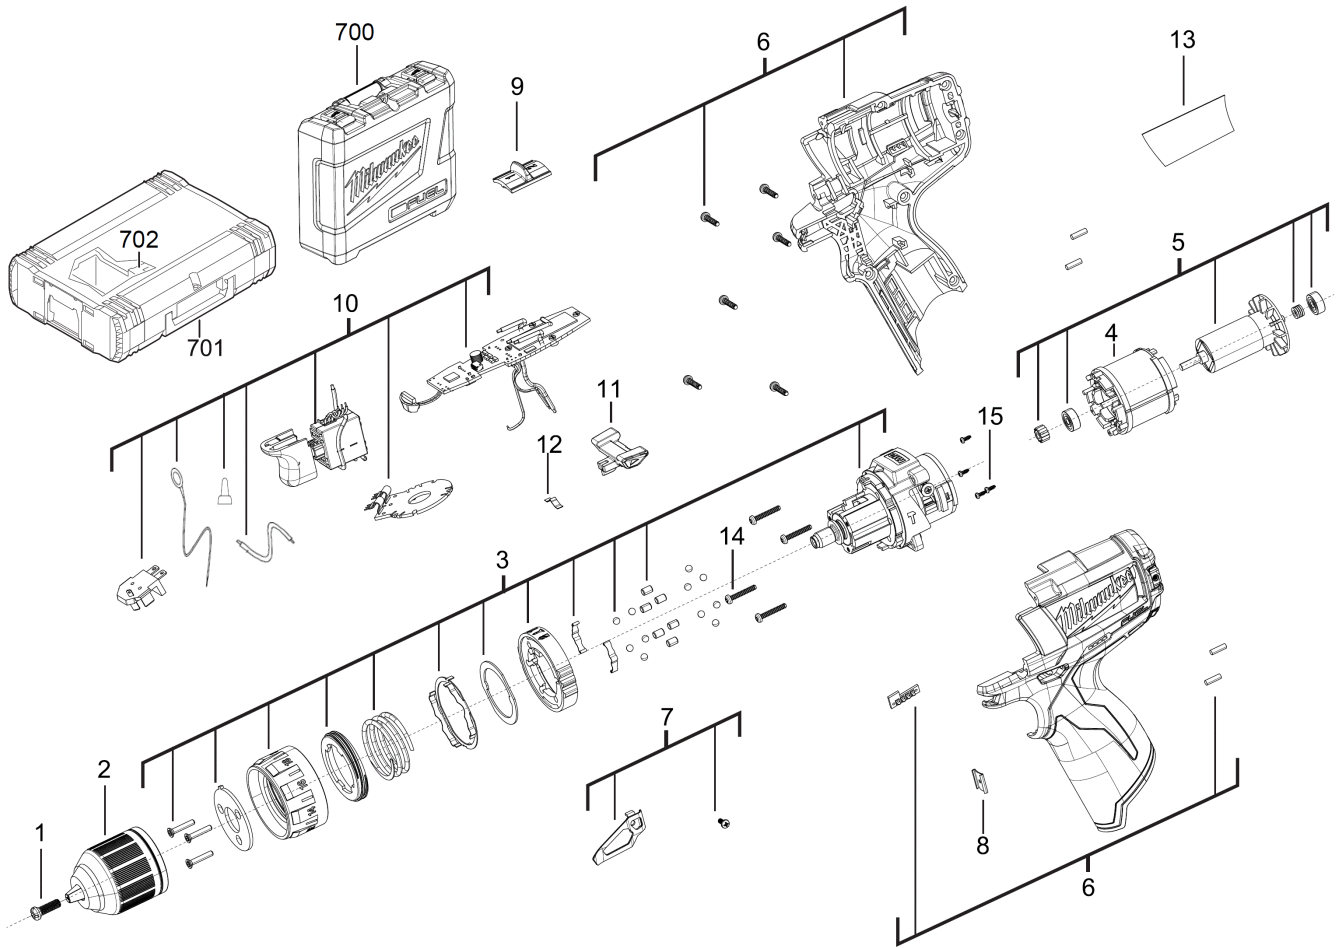

M12CPD-0 AKKU-SCHLAGBOHRSCHRAUBER XXX

4933440380 - M12CPD-0 - 4000448885

Position	Quantity	Description	Part number	EAN
0001 1	1	SCHRAUBE	4931433297	4002395896684
0002 2	1	BOHRFUTTER	4931435279	4002395902583
0003 3	1	GETRIEBEKASTEN	Item discontinued(4931435740)	
0004 4	1	FELD F. ELEKTROMOTOR	4931456540	4002395162529
0005 5	1	ANKER F.ELEKTROMOTOR	4931435725	4002395866090
0006 6	1	Motorgehaeuse	4931452442	4002395145270
0007 7	1	HALTER	4931435732	4002395866762
0008 8	1	VERBINDUNGSSTUECK	4931436292	4002395252909
0009 9	1	STELLRAD	4931435733	4002395866779
0010 10	1	SCHALTER	4931452443	4002395145287
0011 11	1	KNOPF	4931453615	4002395145263
0012 12	1	FEDERBLECH	4931452341	4002395172528
0013 13	1	LEISTUNGSSCHILD 448885	4931448887	4002395145294
0014 14	1	SCHRAUBE	660230017	4002395839742
0015 15	1	SCHRAUBE	4931435726	4002395866700
0700 16	1	TRANSPORTKASTEN	Item discontinued(4931435730)	
0701 17	1	SYSTEMKOFFER MILWAUKEE GR.1	4932378986	4002395349401
0702 18	1	EINSATZ	4931436215	4002395884209