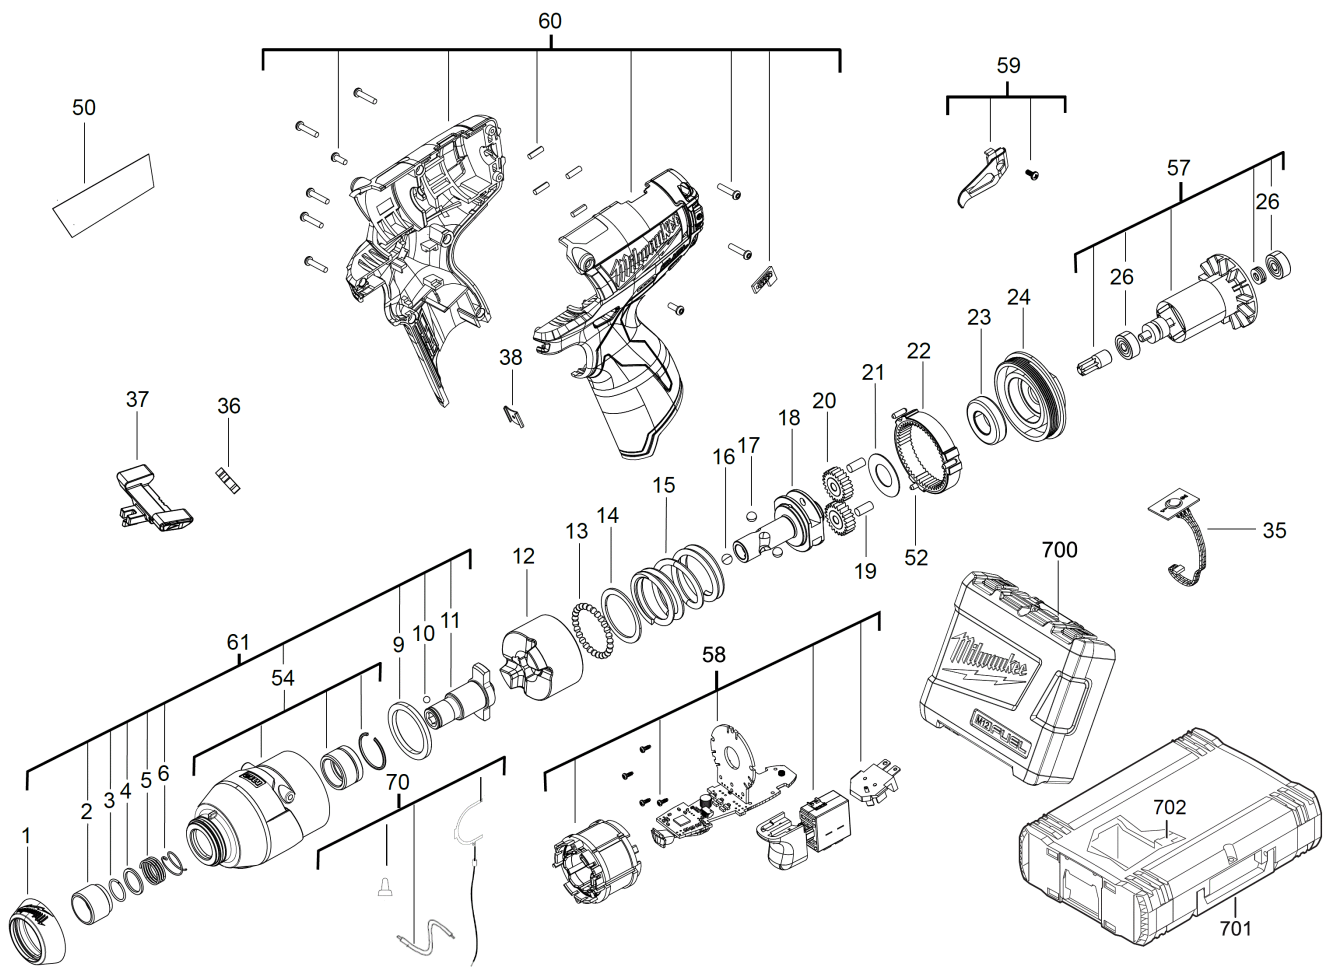

M12CID-202C 1/4HEX AKKU-SCHL.SCHR. IN2

4933440405 - M12CID-202C - 4000448888

Position	Quantity	Description	Part number	EAN
0001 1	1	GUMMIKAPPE	4931435778	4002395867554
0002 2	1	HUELSE	Item discontinued(4931435394)	
0003 3	1	HALTERING	4931440469	4002395892068
0004 4	1	SCHEIBE	Item discontinued(4931440844)	
0005 5	1	FEDER	4931440467	4002395892044
0006 6	1	FEDER	4931435385	4002395890019
0009 7	1	RING	4931435780	4002395867578
0010 8	1	KUGEL	4931440304	4002395891443
0011 9	1	ANTRIEB	Item discontinued(4931435781)	
0012 10	1	Schlagkoerper	4931435782	4002395867592
0013 11	27	KUGEL	4931440309	4002395892013
0014 12	1	SCHEIBE	Item discontinued(4931435777)	
0015 13	1	FEDER	4931435776	4002395867530
0016 14	2	KUGEL	4931440453	4002395892020
0017 15	1	KUGEL	4931453238	4002395153916
0018 16	1	WELLE	4931435775	4002395867523
0019 17	2	STIFT	Item discontinued(4931435774)	
0020 18	2	PLANETENRAD	4931435773	4002395867509
0021 19	1	SCHEIBE	4931435772	4002395866892
0022 20	1	GETRIEBERAD	Item discontinued(4931435771)	
0023 21	1	KUGELLAGER	4931435770	4002395866878
0024 22	1	LAGERSCHILD	Item discontinued(4931435769)	
0026 23	2	KUGELLAGER	4931435768	4002395866854
0035 24	1	SCHALTER	4931435767	4002395866847
0036 25	1	FEDERBLECH	4931452341	4002395172528
0037 26	1	DRUECKER	4931461955	4058546230555
0038 27	1	VERBINDUNGSSTUECK	4931436292	4002395252909
0050 28	1	AUFKLEBER	4931448890	4058546242787
0052 29	3	GUMMIPUFFER	4931435764	4002395866816
0054 30	1	GETRIEBEKASTEN	Item discontinued(4931435763)	
0057 31	1	ANKER F.ELEKTROMOTOR	4931435762	4002395866199
0058 32	1	ELEKTRONIKSCHALTER	4931452449	4002395155538
0059 33	1	KLAMMER	4931435760	4002395866175
0060 34	1	HANDGRIFF	4931435759	4002395866168
0061 35	1	GETRIEBEKASTEN	4931435758	4002395866151
0070 36	1	DRAHTBUEGEL	4931461956	4058546230562
0700 37	1	TRANSPORTKASTEN	4931435779	4002395867561
0701 38	1	SYSTEMKOFFER MILWAUKEE GR.1	4932378986	4002395349401
0702 39	1	EINSATZ	4931436215	4002395884209
0001 40	2	M12B2 LI-ION AKKUMULATOR 2.0AH XXX	4932430064	4002395377251
0002 41	1	M12-18C LADEGERAeT IN2	4932352959	4002395376179