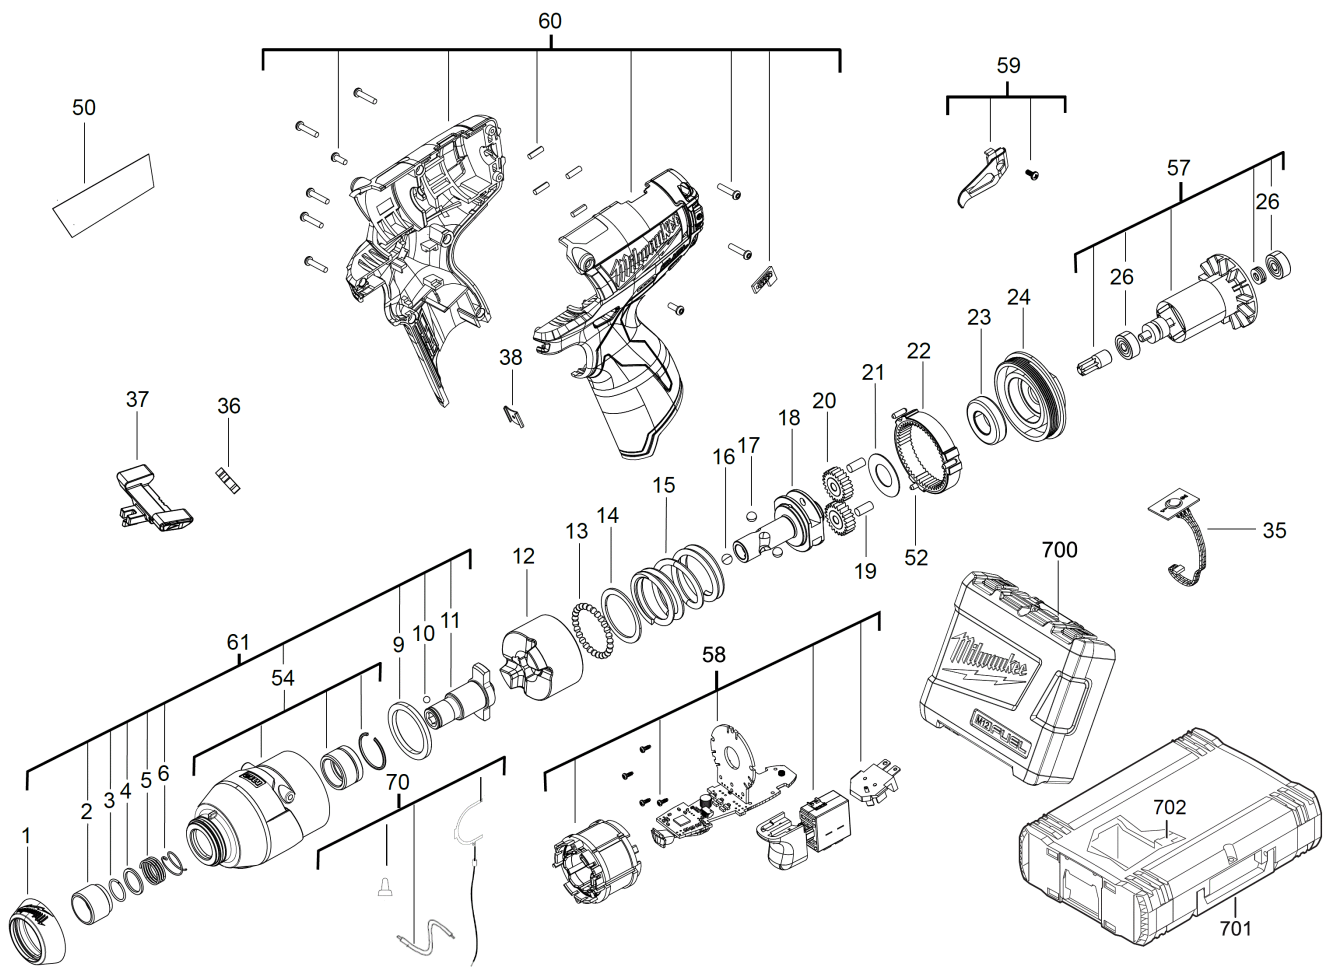

M12CID-202X 1/4HEX AKKU-SCHL.-SCHR. IN2

4933441880 - M12CID-202X - 4000448888

Position	Quantity	Description	Part number	EAN
0001 1	1	GUMMIKAPPE	4931435778	4002395867554
0002 2	1	HUELSE	Item discontinued(4931435394)	
0003 3	1	HALTERING	4931440469	4002395892068
0004 4	1	SCHEIBE	Item discontinued(4931440844)	
0005 5	1	FEDER	4931440467	4002395892044
0006 6	1	FEDER	4931435385	4002395890019
0009 7	1	RING	4931435780	4002395867578
0010 8	1	KUGEL	4931440304	4002395891443
0011 9	1	ANTRIEB	Item discontinued(4931435781)	
0012 10	1	Schlagkoerper	4931435782	4002395867592
0013 11	27	KUGEL	4931440309	4002395892013
0014 12	1	SCHEIBE	Item discontinued(4931435777)	
0015 13	1	FEDER	4931435776	4002395867530
0016 14	2	KUGEL	4931440453	4002395892020
0017 15	1	KUGEL	4931453238	4002395153916
0018 16	1	WELLE	4931435775	4002395867523
0019 17	2	STIFT	Item discontinued(4931435774)	
0020 18	2	PLANETENRAD	4931435773	4002395867509
0021 19	1	SCHEIBE	4931435772	4002395866892
0022 20	1	GETRIEBERAD	Item discontinued(4931435771)	
0023 21	1	KUGELLAGER	4931435770	4002395866878
0024 22	1	LAGERSCHILD	Item discontinued(4931435769)	
0026 23	2	KUGELLAGER	4931435768	4002395866854
0035 24	1	SCHALTER	4931435767	4002395866847
0036 25	1	FEDERBLECH	4931452341	4002395172528
0037 26	1	DRUECKER	4931461955	4058546230555
0038 27	1	VERBINDUNGSSTUECK	4931436292	4002395252909
0050 28	1	AUFKLEBER	4931448890	4058546242787
0052 29	3	GUMMIPUFFER	4931435764	4002395866816
0054 30	1	GETRIEBEKASTEN	Item discontinued(4931435763)	
0057 31	1	ANKER F.ELEKTROMOTOR	4931435762	4002395866199
0058 32	1	ELEKTRONIKSCHALTER	4931452449	4002395155538
0059 33	1	KLAMMER	4931435760	4002395866175
0060 34	1	HANDGRIFF	4931435759	4002395866168
0061 35	1	GETRIEBEKASTEN	4931435758	4002395866151
0070 36	1	DRAHTBUEGEL	4931461956	4058546230562
0700 37	1	TRANSPORTKASTEN	4931435779	4002395867561
0701 38	1	SYSTEMKOFFER MILWAUKEE GR.1	4932378986	4002395349401
0702 39	1	EINSATZ	4931436215	4002395884209
0001 40	2	M12B2 LI-ION AKKUMULATOR 2.0AH XXX	4932430064	4002395377251
0002 41	1	M12-18C LADEGERAeT IN2	4932352959	4002395376179