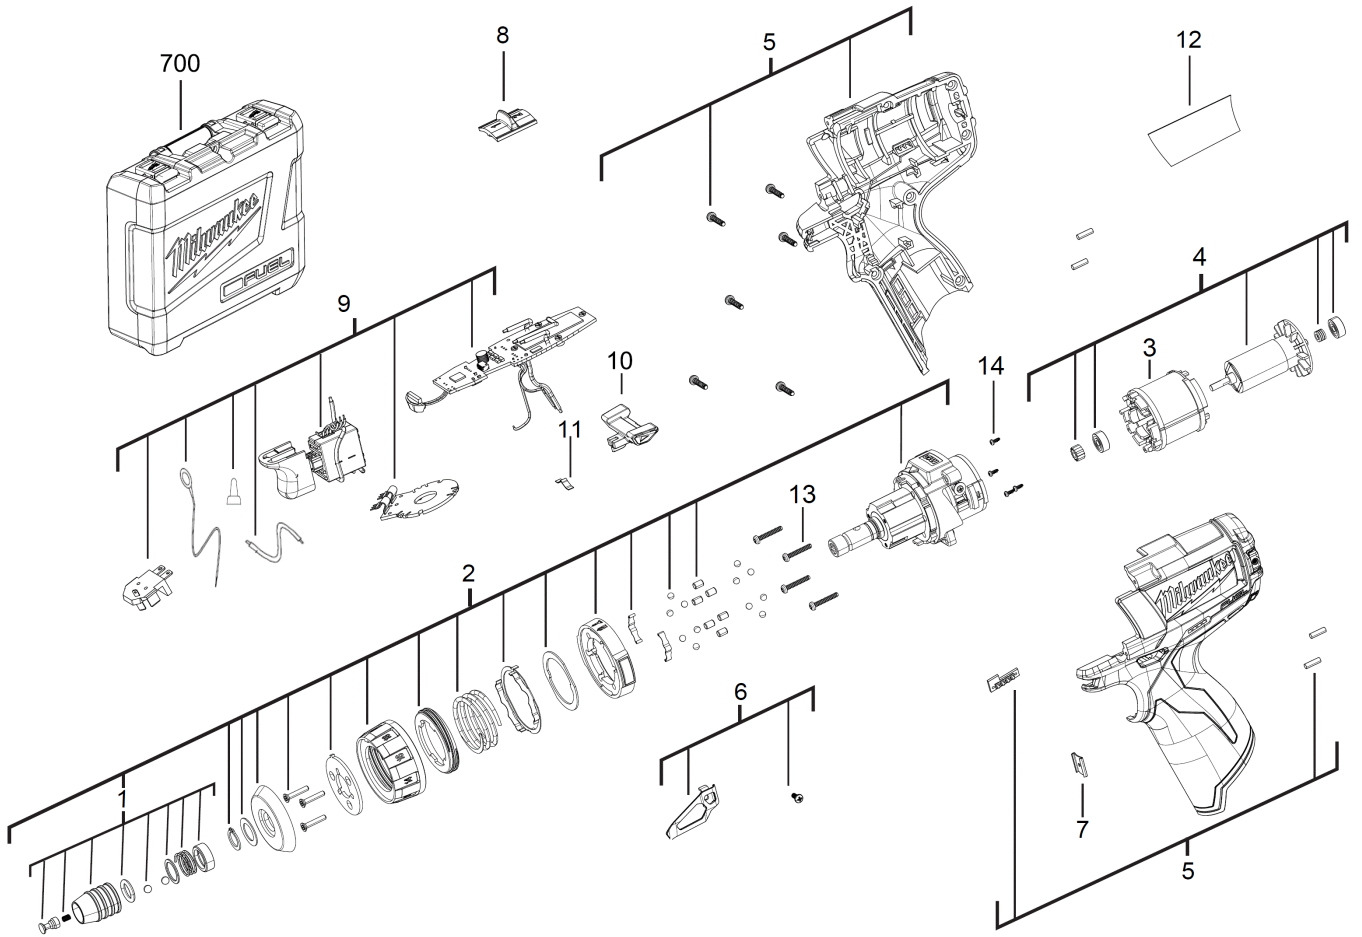

# M12CD-0 AKKU-SCHRAUBER XXX

4933440450 - M12CD-0 - 4000448900

Position	Quantity	Description	Part number	EAN
0001 1	1	HUELSE	4931435727	4002395866717
0002 2	1	GETRIEBEKASTEN	4931435728	4002395866724
0003 3	1	FELD F. ELEKTROMOTOR	4931456540	4002395162529
0004 4	1	ANKER F.ELEKTROMOTOR	4931435725	4002395866090
0005 5	1	Motorgehaeuse	4931452442	4002395145270
0006 6	1	HALTER	4931435732	4002395866762
0007 7	1	VERBINDUNGSSTUECK	4931436292	4002395252909
0008 8	1	STELLRAD	4931435733	4002395866779
0009 9	1	SCHALTER	4931452443	4002395145287
0010 10	1	KNOPF	4931453615	4002395145263
0011 11	1	FEDERBLECH	4931452341	4002395172528
0012 12	1	LEISTUNGSSCHILD 448900	4931448902	4002395140077
0013 13	1	SCHRAUBE	660230017	4002395839742
0014 14	1	SCHRAUBE	4931435726	4002395866700
0700 15	1	TRANSPORTKASTEN	Item discontinued(4931435730)	