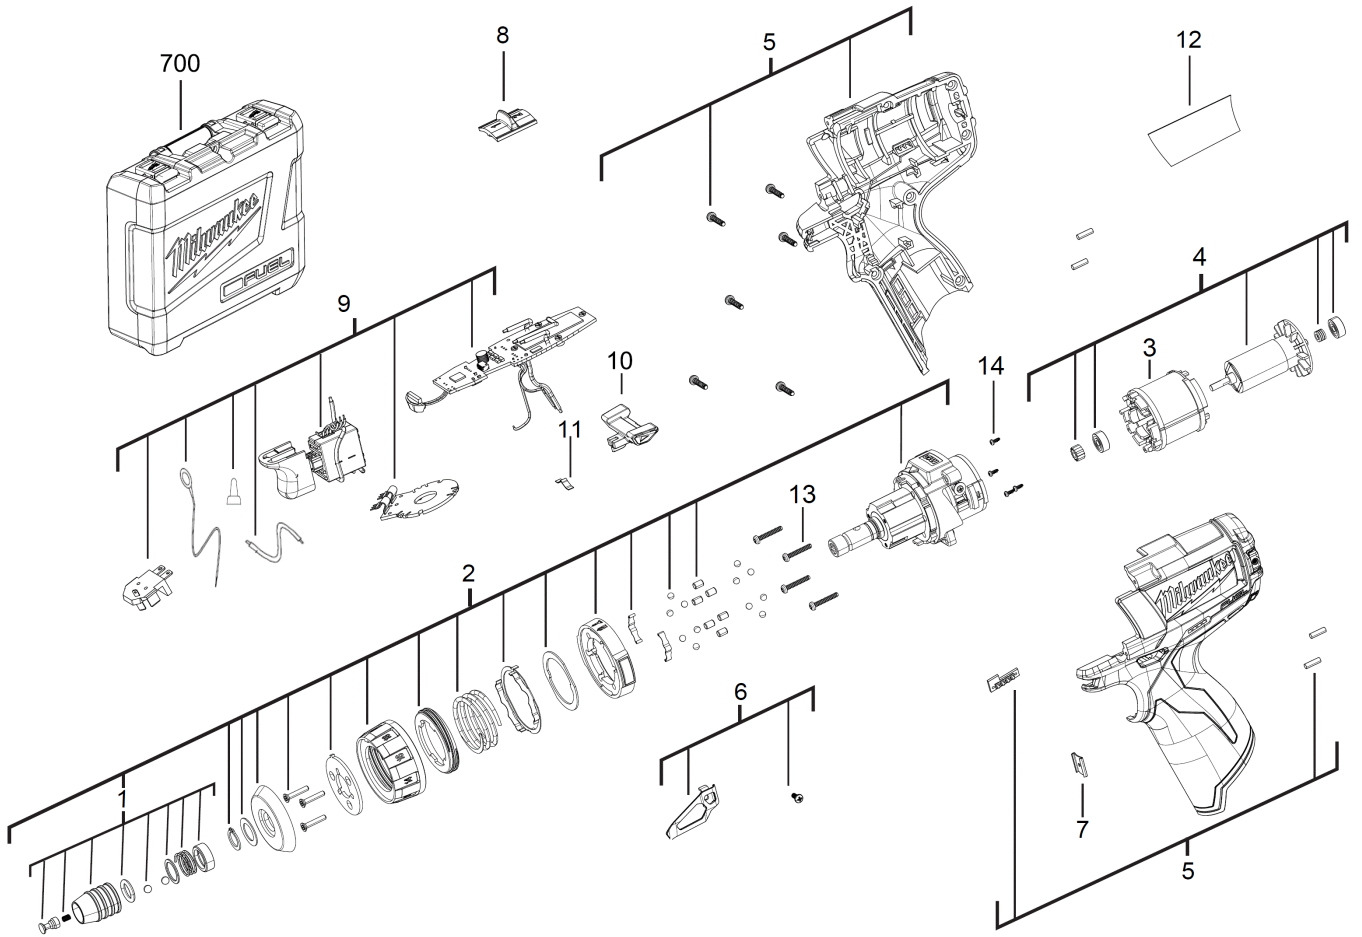

M12CD-202C AKKU-SCHRAUBER GB2

4933440568 - M12CD-202C - 4000448900

Position	Quantity	Description	Part number	EAN
0001 1	1	HUELSE	4931435727	4002395866717
0002 2	1	GETRIEBEKASTEN	4931435728	4002395866724
0003 3	1	FELD F. ELEKTROMOTOR	4931456540	4002395162529
0004 4	1	ANKER F.ELEKTROMOTOR	4931435725	4002395866090
0005 5	1	Motorgehaeuse	4931452442	4002395145270
0006 6	1	HALTER	4931435732	4002395866762
0007 7	1	VERBINDUNGSSTUECK	4931436292	4002395252909
0008 8	1	STELLRAD	4931435733	4002395866779
0009 9	1	SCHALTER	4931452443	4002395145287
0010 10	1	KNOPF	4931453615	4002395145263
0011 11	1	FEDERBLECH	4931452341	4002395172528
0012 12	1	LEISTUNGSSCHILD 448900	4931448902	4002395140077
0013 13	1	SCHRAUBE	660230017	4002395839742
0014 14	1	SCHRAUBE	4931435726	4002395866700
0700 15	1	TRANSPORTKASTEN	Item discontinued(4931435730)	
16	1	M12-18C LADEGERAET GB2	Item discontinued(4932352962)	
17	2	M12B2 LI-ION AKKUMULATOR 2.0AH XXX	4932430064	4002395377251