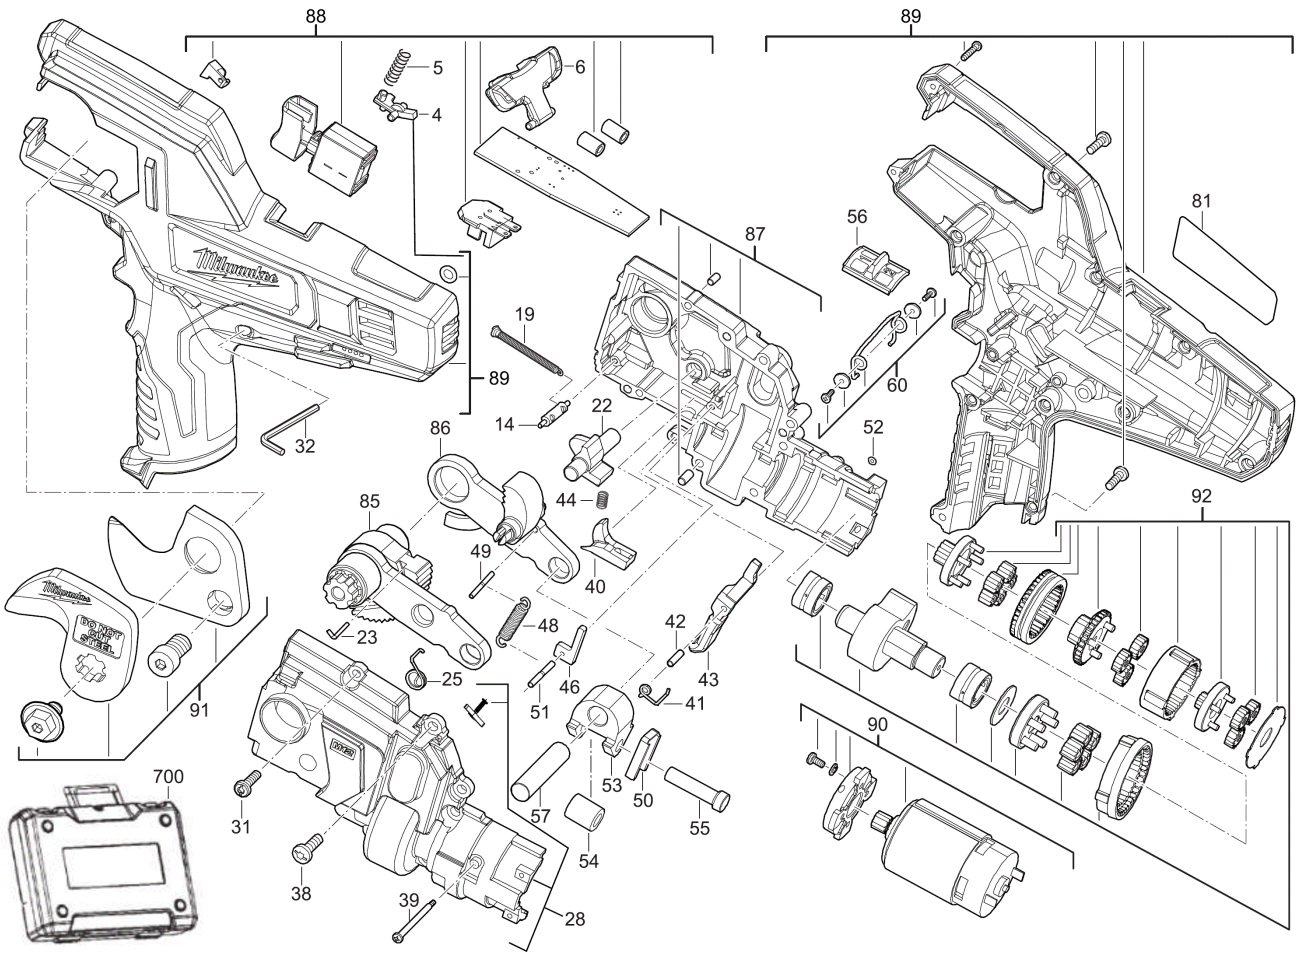

# M12CC-21C AKKU-KABELSCHNEIDER IN2

4933431610 - M12CC-21C - 4000448942

Position	Quantity	Description	Part number	EAN
0004 1	1	DRUECKER	Item discontinued(4931452520)	
0005 2	1	FEDER	4931435565	4002395863112
0006 3	1	KNOPF	Item discontinued(4931435563)	
0014 4	1	HALTER	Item discontinued(4931435562)	
0019 5	1	RATSCHE	4931452521	4002395172207
0022 6	1	RATSCHE / Spannschlüssel	4931452522	4002395171590
0023 7	1	ZYLINDERSTIFT	4931435559	4002395862450
0025 8	1	FEDER	4931435558	4002395862443
0028 9	1	GETRIEBEBECKEL	Item discontinued(4931452523)	
0031 10	2	SCHRAUBE	661113008	4002395830077
0032 11	1	STECKSCHL. EINSATZ	4931435527	4002395892433
0038 12	5	SCHRAUBE	4931435228	4002395860128
0039 13	2	SCHRAUBE	4931435529	4002395892457
0040 14	1	VERBINDUNGS-STUECK	4931435530	4002395892464
0041 15	1	FEDER	4931435531	4002395892471
0042 16	1	Stift	Item discontinued(4931435532)	
0043 17	1	ENTRIEGELUNGSSET	4931435533	4002395892495
0044 18	1	FEDER	4931452524	4002395171576
0046 19	1	ZYLINDERSTIFT	4931435535	4002395861019
0048 20	1	FEDER	4931435536	4002395861026
0049 21	1	HALTESTIFT	Item discontinued(4931435537)	
0050 22	1	STEMPEL	4931435538	4002395861040
0051 23	1	FEDER	Item discontinued(4931435539)	
0052 24	2	MUTTER	Item discontinued(4931435540)	
0053 25	1	HALTER	4931435541	4002395861071
0054 26	1	HALTER	4931435542	4002395861088
0055 27	1	ZYLINDERSTIFT	4931435543	4002395861095
0056 28	1	WECHSELKNOPF	4931435544	4002395861705
0057 29	1	ZYLINDERSTIFT	4931435545	4002395861712
0060 30	1	DREHZAHLSTELLER	4931441893	4002395868032
0081 31	1	LEISTUNGSSCHILD	4931448944	4002395172221
0085 32	1	ANTRIEBSWELLE	4931452525	4002395171569
0086 33	1	HEBEL	Item discontinued(4931452526)	
0087 34	1	GETRIEBEKASTEN	Item discontinued(4931452527)	
0088 35	1	SCHALTER	4931435553	4002395861798
0089 36	1	HANDGRIFF KOMPL.	Item discontinued(4931452528)	
0090 37	1	MOTOREINHEIT	4931435555	4002395862412
0091 38	1	ERSATZMESSER-SET FUeR M12CC (2)	4932430070	4002395377312
0092 39	1	GETRIEBEBAUSATZ	4931435556	4002395862429
0700 40	1	TRANSPORTKASTEN	Item discontinued(4931435557)	
0002 41	1	C12C LADEGERAeT IN2	4932352000	4002395366606