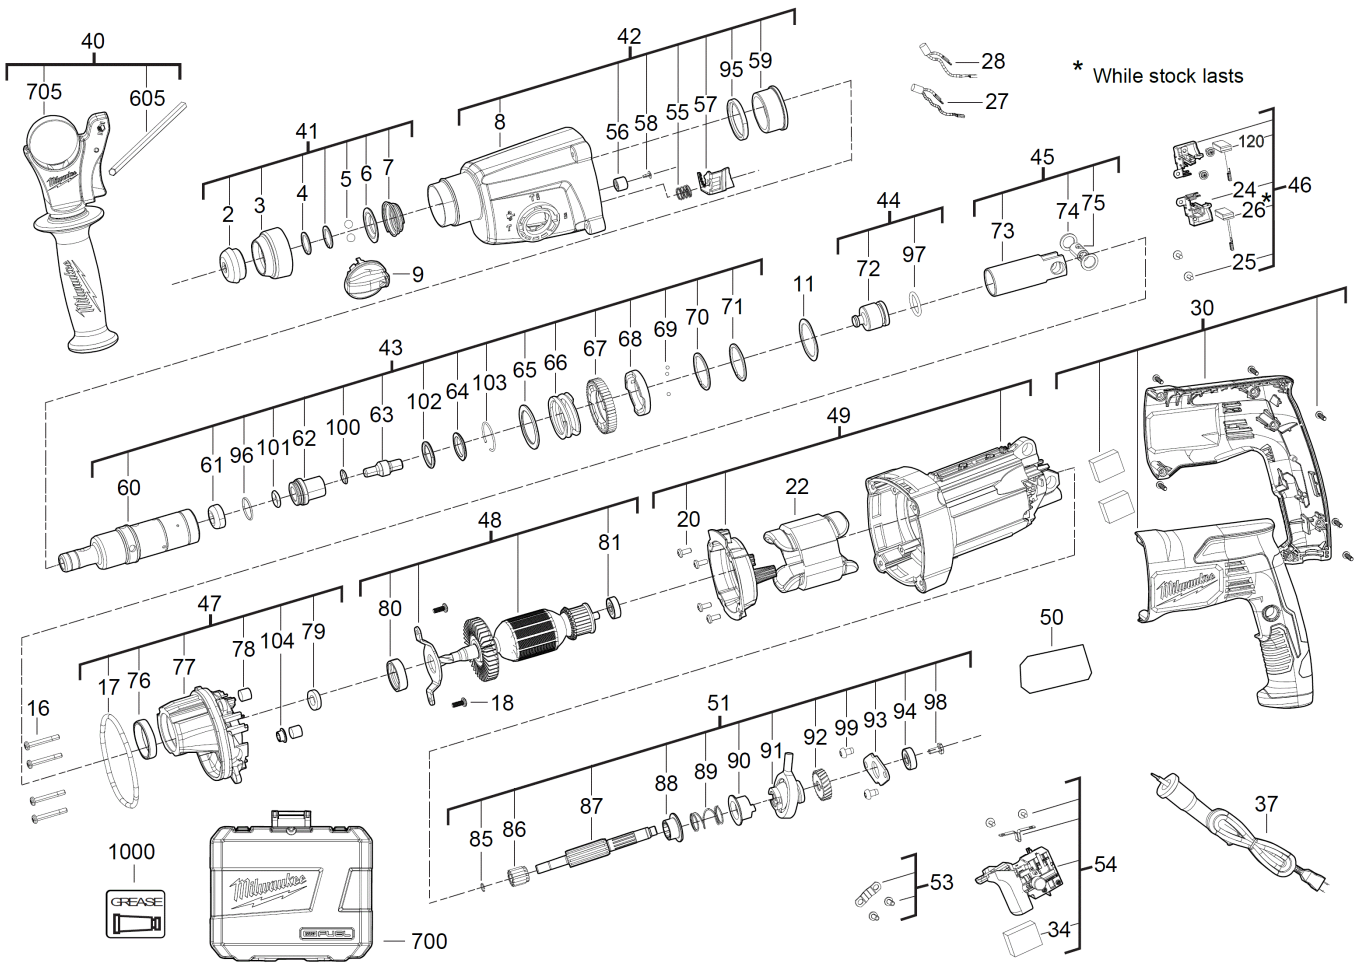

PH27 BOHRHAMMER IN2

4933448469 - PH27 - 4000448946

Position	Quantity	Description	Part number	EAN
0002 1	1	GUMMIKAPPE	561993001	4002395854936
0003 2	1	SCHNELLWECHS.ADAPTE	4931436763	4002395179848
0004 3	1	RING	4931436764	4002395179831
0005 4	2	KUGEL	681154001	4002395856367
0006 5	1	PLATTE	4931436765	4002395179824
0007 6	1	FEDER	672799001	4002395856916
0008 7	1	GEHAEUSE	4931436766	4002395179817
0009 8	1	SCHALTERDRUECKER	4931436767	4002395179800
0011 9	1	SCHEIBE	Item discontinued(4931436768)	
0016 10	4	SCHRAUBE	4931436769	4002395179183
0017 11	1	O-RING	4931436533	4002395251223
0018 12	2	SCHRAUBE	660165015	4002395849826
0020 13	4	SCHRAUBE	661189001	4002395855148
0022 14	1	FELD F. ELEKTROMOTOR	Item discontinued(4931436770)	
0024 15	2	BUERSTENHALTER	4931436771	4002395179169
0025 16	4	SCHRAUBE	4931447933	4002395253296
0026 17	2	KOHLEBUERSTE	4931436772	4002395179152
0027 18	1	DROSSEL	4931436773	4002395179145
0028 19	1	DROSSEL	4931436774	4002395179138
0030 20	1	HANDGRIFF KOMPL.	4931436789	4002395181186
0034 21	1	KONDENSATOR	4931436775	4002395179121
0037 22	1	ANSCHLUSSLEITUNG	4931436776	4002395179114
0040 23	1	HANDGRIFF KOMPL.	4931436777	4002395179107
0041 24	1	BOHRFUTTER	4931436778	4002395181896
0042 25	1	GEHAEUSE	4931436779	4002395181889
0043 26	1	SPINDELHUELSE	4931436780	4002395181872
0044 27	1	SCHLAGKOERPER	4931436781	4002395181865
0045 28	1	KOLBEN	4931436782	4002395181858
0046 29	1	KOHLEBUERSTEN-SET	4931436783	4002395181841
0047 30	1	Getriebekasten	4931436784	4002395181834
0048 31	1	ANKER F.ELEKTROMOTOR	4931436785	4002395181827
0049 32	1	MOTORGEHAEUSE	4931436786	4002395181810
0050 33	1	LEISTUNGSSCHILD	Item discontinued(4931436787)	
0051 34	1	WELLE	4931436788	4002395181193
0053 35	1	KABELSCHUTZSCHLAUCH	Item discontinued(4931436790)	
0054 36	1	SCHALTER M.ELEKTRO.	Item discontinued(4931436791)	
0055 37	1	FEDER	692732001	4002395852017
0056 38	1	NADELLAGER	4931436792	4002395181155
0057 39	1	ARRETIERSTANGE	4931436793	4002395181148
0058 40	1	SCHRAUBE	4931436794	4002395181131
0059 41	1	BUCHSE	4931436795	4002395181124
0060 42	1	SPINDELHUELSE	4931436796	4002395181117
0061 43	1	RING	4931436797	4002395181100
0062 44	1	HUELSE	4931436798	4002395180493
0063 45	1	SCHLAGKOERPER	4931436799	4002395180486
0064 46	1	SCHEIBE	4931436800	4002395180479
0065 47	1	SCHEIBE	633517001	4002395851331
0066 48	1	FEDER	4931436801	4002395180462
0067 49	1	VORGELEGE	4931436802	4002395180455
0068 50	1	KUPPLUNG	Item discontinued(4931436803)	