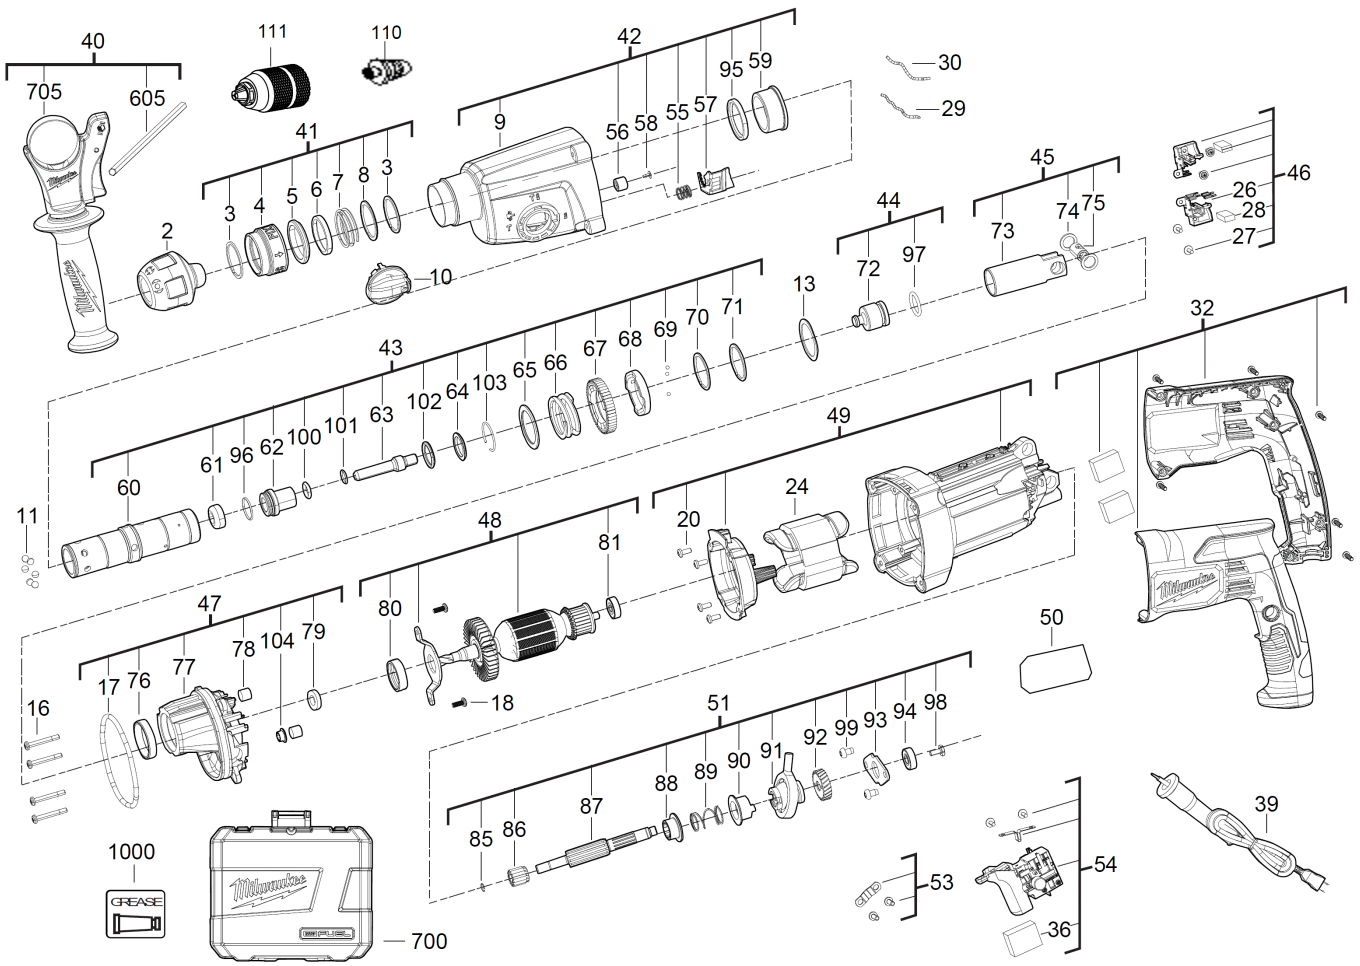

PH27X BOHRHAMMER IN2

4933448470 - PH27X - 4000448953

Position	Quantity	Description	Part number	EAN
0002 1	1	BOHRFUTTER FIXTEC FUeR SDS+	4932352299	4002395369584
0003 2	2	SICHERUNGSRING	672634004	4002395854219
0004 3	1	HUELSE	522186001	4002395850631
0005 4	1	BREMSRING	692726001	4002395854172
0006 5	1	RING	522187001	4002395856879
0007 6	1	FEDER	692737001	4002395854189
0008 7	1	SCHEIBE	632420001	4002395854134
0009 8	1	GEHAEUSE	4931436766	4002395179817
0010 9	1	SCHALTERDRUECKER	4931436767	4002395179800
0011 10	6	KUGEL	681486001	4002395851928
0013 11	1	SCHEIBE	Item discontinued(4931436768)	
0016 12	4	SCHRAUBE	4931436769	4002395179183
0017 13	1	O-RING	4931436533	4002395251223
0018 14	2	SCHRAUBE	660165015	4002395849826
0020 15	4	SCHRAUBE	661189001	4002395855148
0024 16	1	FELD F. ELEKTROMOTOR	Item discontinued(4931436770)	
0026 17	2	BUERSTENHALTER	4931436771	4002395179169
0027 18	4	SCHRAUBE	4931447933	4002395253296
0028 19	2	KOHLEBUERSTE	4931436772	4002395179152
0029 20	1	DROSSEL	4931436773	4002395179145
0030 21	1	DROSSEL	4931436774	4002395179138
0032 22	1	HANDGRIFF KOMPL.	4931436789	4002395181186
0036 23	1	KONDENSATOR	4931436775	4002395179121
0039 24	1	ANSCHLUSSLEITUNG	4931436776	4002395179114
0040 25	1	HANDGRIFF KOMPL.	4931436777	4002395179107
0041 26	1	HUELSE	4931436832	4002395181759
0042 27	1	GEHAEUSE	4931436779	4002395181889
0043 28	1	SPINDELHUELSE	4931436833	4002395181742
0044 29	1	SCHLAGKOERPER	4931436781	4002395181865
0045 30	1	KOLBEN	4931436782	4002395181858
0046 31	1	KOHLEBUERSTEN-SET	4931436783	4002395181841
0047 32	1	Getriebekasten	4931436784	4002395181834
0048 33	1	ANKER F.ELEKTROMOTOR	4931436785	4002395181827
0049 34	1	MOTORGEHAEUSE	4931436786	4002395181810
0050 35	1	LEISTUNGSSCHILD	4931436836	4002395181711
0051 36	1	WELLE	4931436788	4002395181193
0053 37	1	KABELSCHUTZSCHLAUCH	Item discontinued(4931436790)	
0054 38	1	SCHALTER M.ELEKTRO.	Item discontinued(4931436791)	
0055 39	1	FEDER	692732001	4002395852017
0056 40	1	NADELLAGER	4931436792	4002395181155
0057 41	1	ARRETIERSTANGE	4931436793	4002395181148
0058 42	1	SCHRAUBE	4931436794	4002395181131
0059 43	1	BUCHSE	4931436795	4002395181124
0060 44	1	SPINDEL	Item discontinued(4931436840)	
0061 45	1	RING	4931436841	4002395181063
0062 46	1	HUELSE	4931436798	4002395180493
0063 47	1	SCHLAGKOERPER	4931436842	4002395181056
0064 48	1	SCHEIBE	4931436800	4002395180479
0065 49	1	SCHEIBE	633517001	4002395851331
0066 50	1	FEDER	4931436801	4002395180462