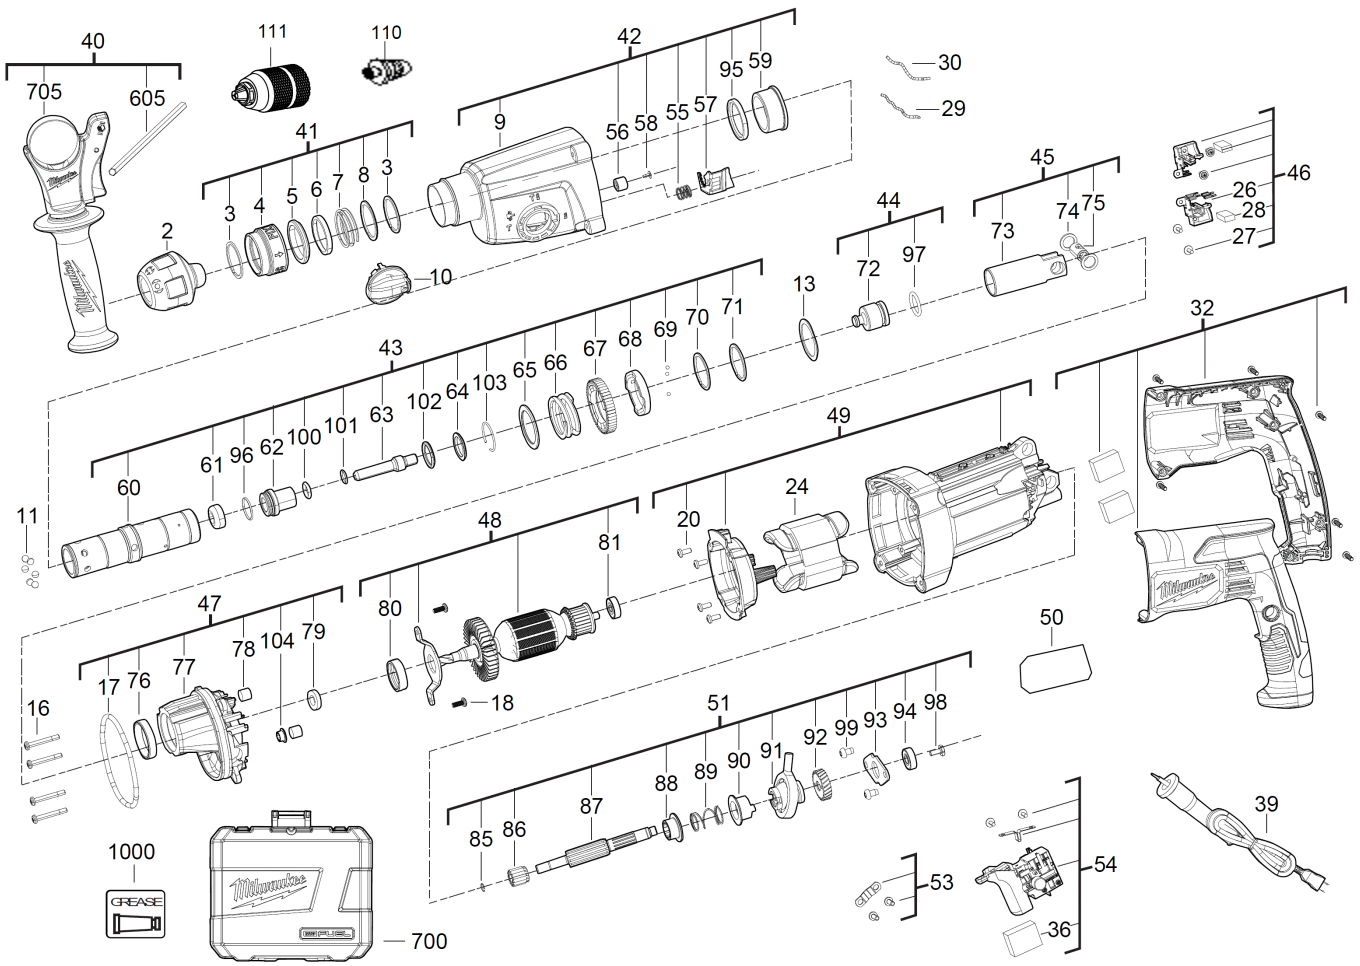

PH27X BOHRHAMMER GB2

4933448960 - PH27X - 4000448961

Position	Quantity	Description	Part number	EAN
0002 1	1	BOHRFUTTER FIXTEC FUEr SDS+	4932352299	4002395369584
0003 2	2	SICHERUNGSRING	672634004	4002395854219
0004 3	1	HUELSE	522186001	4002395850631
0005 4	1	BREMSRING	692726001	4002395854172
0006 5	1	RING	522187001	4002395856879
0007 6	1	FEDER	692737001	4002395854189
0008 7	1	SCHEIBE	632420001	4002395854134
0009 8	1	GEHAEUSE	4931436766	4002395179817
0010 9	1	SCHALTERDRUECKER	4931436767	4002395179800
0011 10	6	KUGEL	681486001	4002395851928
0013 11	1	SCHEIBE	Item discontinued(4931436768)	
0016 12	4	SCHRAUBE	4931436769	4002395179183
0017 13	1	O-RING	4931436533	4002395251223
0018 14	2	SCHRAUBE	660165015	4002395849826
0020 15	4	SCHRAUBE	661189001	4002395855148
0024 16	1	FELD F. ELEKTROMOTOR	Item discontinued(4931436770)	
0026 17	2	BUERSTENHALTER	4931436771	4002395179169
0027 18	4	SCHRAUBE	4931447933	4002395253296
0028 19	2	KOHLEBUERSTE	4931436772	4002395179152
0029 20	1	DROSSEL	4931436773	4002395179145
0030 21	1	DROSSEL	4931436774	4002395179138
0032 22	1	HANDGRIFF KOMPL.	4931436789	4002395181186
0036 23	1	KONDENSATOR	4931436775	4002395179121
0039 24	1	ANSCHLUSSLEITUNG	Item discontinued(4931436831)	
0040 25	1	HANDGRIFF KOMPL.	4931436777	4002395179107
0041 26	1	HUELSE	4931436832	4002395181759
0042 27	1	GEHAEUSE	4931436779	4002395181889
0043 28	1	SPINDELHUELSE	4931436833	4002395181742
0044 29	1	SCHLAGKOERPER	4931436781	4002395181865
0045 30	1	KOLBEN	4931436782	4002395181858
0046 31	1	KOHLEBUERSTEN-SET	4931436783	4002395181841
0047 32	1	Getriebekasten	4931436784	4002395181834
0048 33	1	ANKER F.ELEKTROMOTOR	4931436785	4002395181827
0049 34	1	MOTORGEHAEUSE	4931436786	4002395181810
0050 35	1	LEISTUNGSSCHILD	Item discontinued(4931436838)	
0051 36	1	WELLE	4931436788	4002395181193
0053 37	1	KABELSCHUTZSCHLAUCH	Item discontinued(4931436790)	
0054 38	1	SCHALTER M.ELEKTRO.	Item discontinued(4931436791)	
0055 39	1	FEDER	692732001	4002395852017
0056 40	1	NADELLAGER	4931436792	4002395181155
0057 41	1	ARRETIERSTANGE	4931436793	4002395181148
0058 42	1	SCHRAUBE	4931436794	4002395181131
0059 43	1	BUCHSE	4931436795	4002395181124
0060 44	1	SPINDEL	Item discontinued(4931436840)	
0061 45	1	RING	4931436841	4002395181063
0062 46	1	HUELSE	4931436798	4002395180493
0063 47	1	SCHLAGKOERPER	4931436842	4002395181056
0064 48	1	SCHEIBE	4931436800	4002395180479
0065 49	1	SCHEIBE	633517001	4002395851331
0066 50	1	FEDER	4931436801	4002395180462