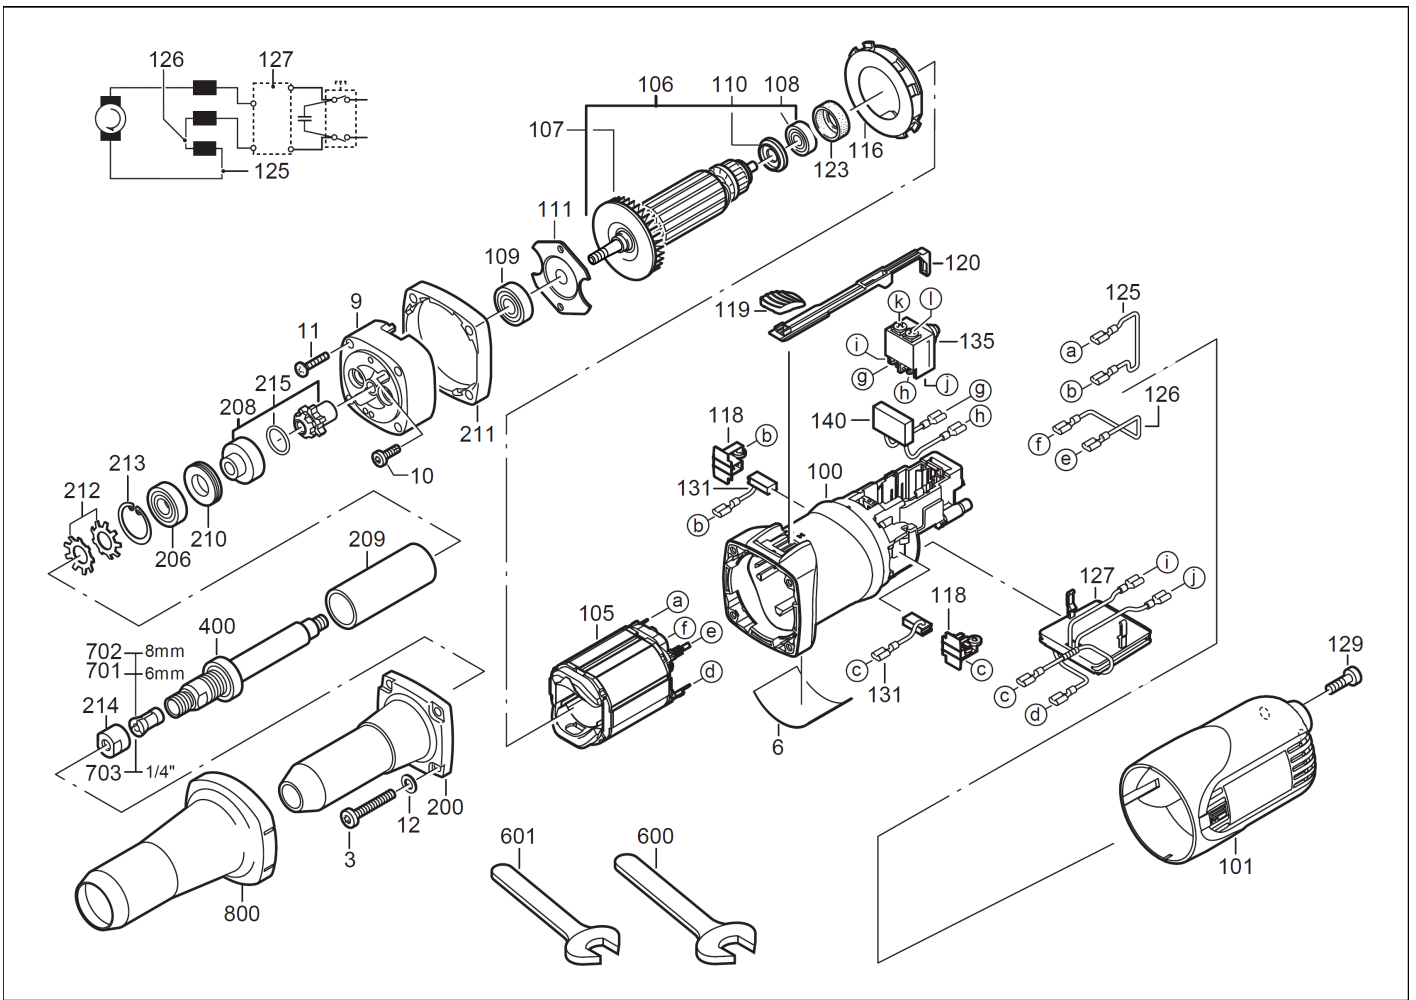

DGL30QE GERADESCHLEIFER CHI

4933409344 - DGL30E - 4000449597

Position	Quantity	Description	Part number	EAN
0003 1	4	SCHRAUBE	4931317532	4002395600175
0006 2	1	LEISTUNGSSCHILD	Item discontinued(4931449587)	
0009 3	1	LAGERSCHILD	4931426201	4002395834068
0010 4	2	SCHRAUBE	4931279999	4002395590650
0011 5	4	SCHRAUBE	4931622399	4002395697700
0012 6	4	DICHTUNGSSCHEIBE	4931617414	4002395694792
0100 7	1	MOTORGEHAEUSE MI-RT	4931403004	4002395755509
0101 8	1	GEHAEUSEKAPPE	4931403010	4002395755561
0105 9	1	FELD F. ELEKTROMOTOR	4931442714	4002395882595
0106 10	1	ANKER 220-240V 32X48	4931442643	4002395884469
0109 11	1	KUGELLAGER	4931901253	4002395706358
0111 12	1	LAGERDECKEL	4931351913	4002395640904
0116 13	1	LUFTFUEHRUNGSRING	4931368549	4002395714933
0118 14	2	BUERSTENHALTER	4931368633	4002395746545
0119 15	1	SCHIEBER	4931368501	4002395714209
0120 16	1	FUEHRUNGSSTUECK	4931368333	4002395671441
0123 17	1	GUMMIBUCHSE	4931393018	4002395743940
0125 18	1	LEITUNG	4931624081	4002395705467
0126 19	1	LEITUNG	4931253598	4002395586134
0127 20	1	ELEKTR.BAUSTEIN	4931385106	4002395720668
0129 21	2	SCHRAUBE	4931618253	4002395694945
0131 22	1	KOHLBUERSTEN-SET	4931392611	4002395740628
0135 23	1	EIN- UND AUSSCHALTER	4931385824	4002395724833
0140 24	1	KONDENSATOR	4931403213	4002395759668
0200 25	1	LAGERHALS	4931449947	4002395172849
0206 26	1	KUGELLAGER	4931804500	4002395705894
0208 27	1	UMBAUSATZ MITNEHMER-NETZ	4931417294	4002395828050
0209 28	1	DISTANZHUELSE	4931208217	4002395583386
0210 29	1	MUTTER	4931208219	4002395583393
0211 30	1	ZWISCHENFLANSCH	4931354044	4002395643615
0212 31	2	FEDER	4931220726	4002395583935
0213 32	1	SPERRING	4931884220	4002395706259
0214 33	1	SPANNMUTTER	4931409786	4002395839728
0215 34	1	DICHTRING	4931623232	4002395701094
0400 35	1	SCHLEIFSPINDEL	4931278595	4002395589609
0600 36	1	SCHLUESSEL	4931822228	4002395706181
0601 37	1	D 894 SHL 15 GALNIBK	4931606563	4002395693726
0701 38	1	PRAeZISIONS-SPANNZANGE 6MM	4932313192	4002395302833
0702 39	1	PRAeZISIONS-SPANNZANGE 8MM	4932313190	4002395302840
0703 40	1	PRAeZISIONS-SPANNZANGE 6.35MM/ 1/4	4932313194	4002395302857
0800 41	1	HUELSE	4931463143	4058546291242