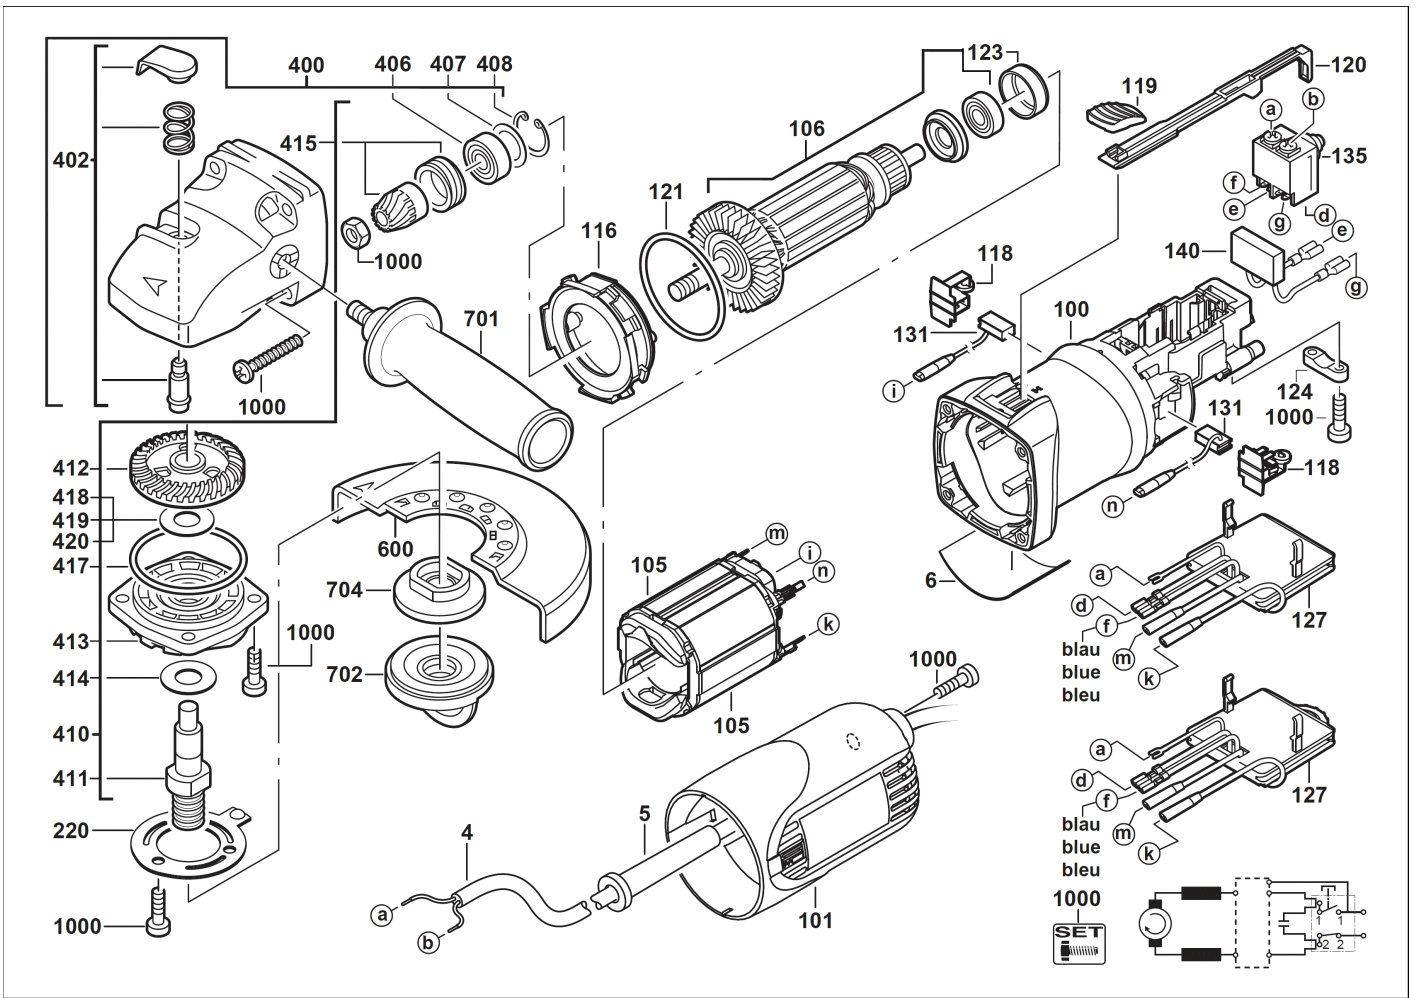

AG9-125XC WINKELSCHLEIFER IN2

4933403200 - AG9-125XC - 4000449740

Position	Quantity	Description	Part number	EAN
0004 1	1	ANSCHLUSSLEITUNG	4931624121	4002395705627
0005 2	1	KABELSCHUTZSCHLAUCH	4931206687	4002395583379
0006 3	1	LEISTUNGSSCHILD	4931476715	4058546391621
0100 4	1	MOTORGEHAUSE MI-RT	4931403004	4002395755509
0101 5	1	GEHAUSEKAPPE	4931403011	4002395755578
0105 6	1	FELD F. ELEKTROMOTOR	4931442708	4002395882519
0106 7	1	ANKER 220-240V 32X48	4931442639	4002395884421
0116 8	1	LUFTFUEHRUNGSRING	4931368332	4002395671434
0118 9	2	BUERSTENHALTER	4931368633	4002395746545
0119 10	1	SCHIEBER	4931368501	4002395714209
0120 11	1	FUEHRUNGSSTUECK	4931368333	4002395671441
0121 12	1	DICHTRING	4931623590	4002395702992
0123 13	1	GUMMIBUCHSE	4931368374	4002395671601
0124 14	1	KABELSCHELLE	4931256500	4002395586547
0127 15	1	ELEKTR.BAUSTEIN	4931395111	4002395757961
0131 16	1	KOHLEBUERSTEN-SET	4931392612	4002395740901
0135 17	1	EIN- UND AUSSCHALTER	4931385824	4002395724833
0140 18	1	KONDENSATOR	4931403213	4002395759668
0220 19	1	FEDERSCHEIBE	4931345965	4002395633623
0400 20	1	GETRIEBEKASTEN VERP	4931412069	4002395799466
0402 21	1	ARRETIERUNG .	4931358685	4002395652471
0406 22	1	KUGELLAGER	4931624662	4002395790890
0407 23	1	AUSGLEICHSSCHEIBE	4931803914	4002395705856
0408 24	1	SICHERUNGSRING	4931613683	4002395694181
0410 25	1	ANTRIEB VERP.	4931449732	4058546014476
0411 26	1	SPINDEL	4931409808	4002395837168
0412 27	1	RAD	4931449676	4002395181216
0413 28	1	LAGERSCHILD	4931378310	4002395683789
0414 29	1	DICHTRING	4931623590	4002395702992
0415 30	1	RITZEL	4931449677	4002395181209
0417 31	1	SCHEIBE	4931623480	4002395702398
0418 32	1	SCHEIBE	4931808473	4002395727544
0419 33	1	SCHEIBE	4931925940	4002395706624
0420 34	1	SCHEIBE	4931624256	4002395723379
0600 35	1	SCHUTZHAUBE 125 SW	4931407642	4002395798834
0701 36	1	HALTEGRIFF	4931369805	4002395674244
1000 37	1	SCHRAUBENSET	4931358683	4002395652464
0702 38	1	FIXTEC MUTTER MILWAUKEE M14 SNP	4932352473	4002395371327
0704 39	1	SPANNFLANSCH FUeR WINKELSCHLEIFER	4932449324	4002395245185