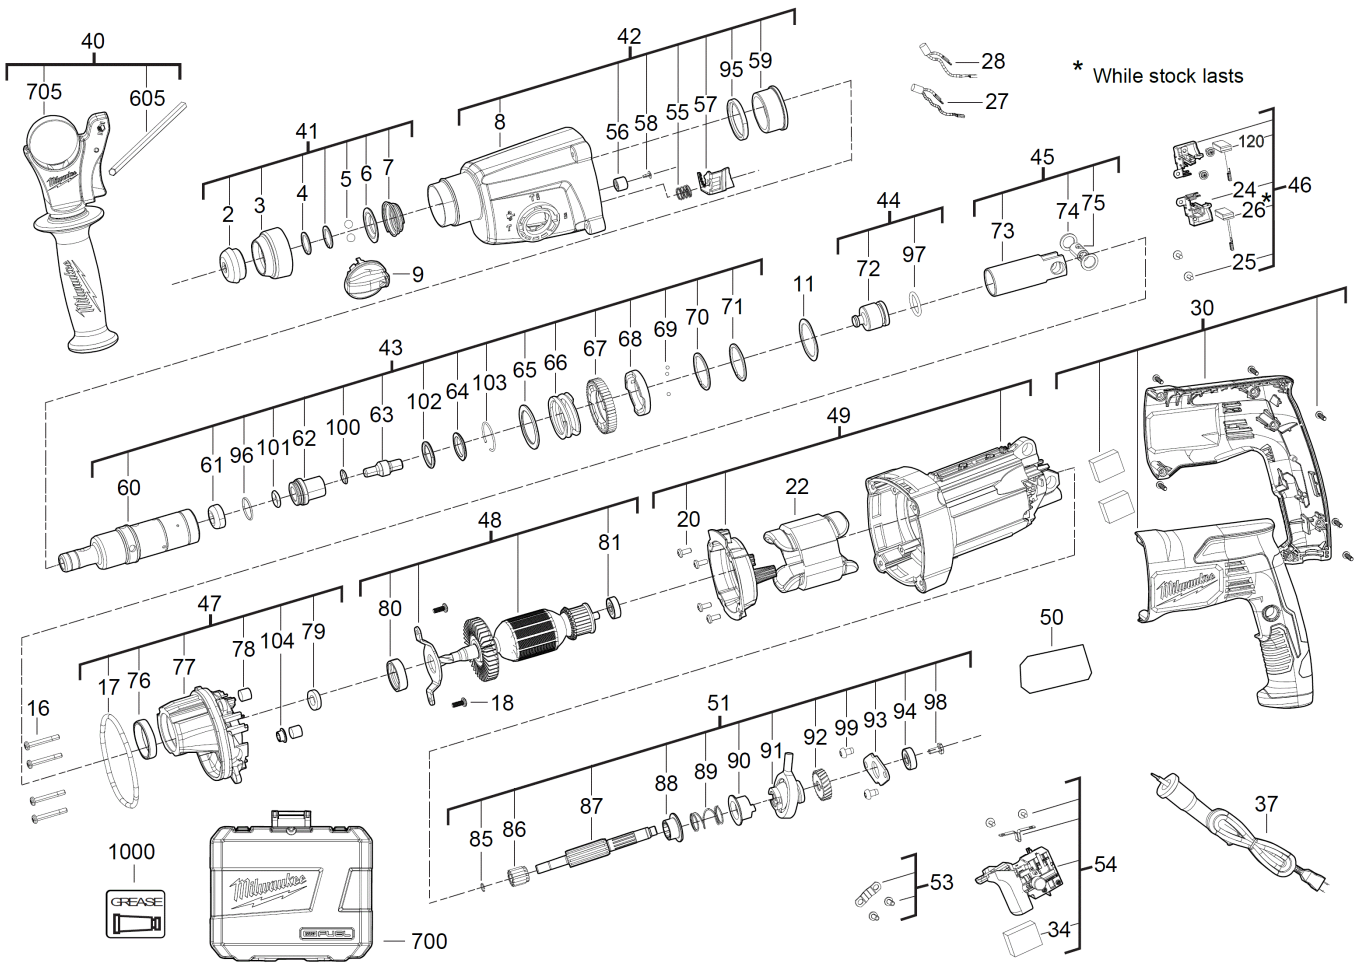

PH27 BOHRHAMMER ME2

4933451099 - PH27 - 4000452068

Position	Quantity	Description	Part number	EAN
0002 1	1	GUMMIKAPPE	561993001	4002395854936
0003 2	1	SCHNELLWECHS.ADAPTE	4931436763	4002395179848
0004 3	1	RING	4931436764	4002395179831
0005 4	2	KUGEL	681154001	4002395856367
0006 5	1	PLATTE	4931436765	4002395179824
0007 6	1	FEDER	672799001	4002395856916
0008 7	1	GEHAEUSE	4931436766	4002395179817
0009 8	1	SCHALTERDRUECKER	4931436767	4002395179800
0011 9	1	SCHEIBE	Item discontinued(4931436768)	
0016 10	4	SCHRAUBE	4931436769	4002395179183
0017 11	1	O-RING	4931436533	4002395251223
0018 12	2	SCHRAUBE	660165015	4002395849826
0020 13	4	SCHRAUBE	661189001	4002395855148
0022 14	1	FELD F. ELEKTROMOTOR	Item discontinued(4931436770)	
0024 15	2	BUERSTENHALTER	4931436771	4002395179169
0025 16	4	SCHRAUBE	4931447933	4002395253296
0026 17	2	KOHLEBUERSTE	4931436772	4002395179152
0027 18	1	DROSSEL	4931436773	4002395179145
0028 19	1	DROSSEL	4931436774	4002395179138
0030 20	1	HANDGRIFF KOMPL.	4931436789	4002395181186
0034 21	1	KONDENSATOR	4931436775	4002395179121
0037 22	1	ANSCHLUSSLEITUNG	4931436776	4002395179114
0040 23	1	HANDGRIFF KOMPL.	4931436777	4002395179107
0041 24	1	BOHRFUTTER	4931436778	4002395181896
0042 25	1	GEHAEUSE	4931436779	4002395181889
0043 26	1	SPINDELHUELSE	4931436780	4002395181872
0044 27	1	SCHLAGKOERPER	4931436781	4002395181865
0045 28	1	KOLBEN	4931436782	4002395181858
0046 29	1	KOHLEBUERSTEN-SET	4931436783	4002395181841
0047 30	1	Getriebekasten	4931436784	4002395181834
0048 31	1	ANKER F.ELEKTROMOTOR	4931436785	4002395181827
0049 32	1	MOTORGEHAEUSE	4931436786	4002395181810
0050 33	1	LEISTUNGSSCHILD	Item discontinued(4931452445)	
0051 34	1	WELLE	4931436788	4002395181193
0053 35	1	KABELSCHUTZSCHLAUCH	Item discontinued(4931436790)	
0054 36	1	SCHALTER M.ELEKTRO.	Item discontinued(4931436791)	
0055 37	1	FEDER	692732001	4002395852017
0056 38	1	NADELLAGER	4931436792	4002395181155
0057 39	1	ARRETIERSTANGE	4931436793	4002395181148
0058 40	1	SCHRAUBE	4931436794	4002395181131
0059 41	1	BUCHSE	4931436795	4002395181124
0060 42	1	SPINDELHUELSE	4931436796	4002395181117
0061 43	1	RING	4931436797	4002395181100
0062 44	1	HUELSE	4931436798	4002395180493
0063 45	1	SCHLAGKOERPER	4931436799	4002395180486
0064 46	1	SCHEIBE	4931436800	4002395180479
0065 47	1	SCHEIBE	633517001	4002395851331
0066 48	1	FEDER	4931436801	4002395180462
0067 49	1	VORGELEGE	4931436802	4002395180455
0068 50	1	KUPPLUNG	Item discontinued(4931436803)	