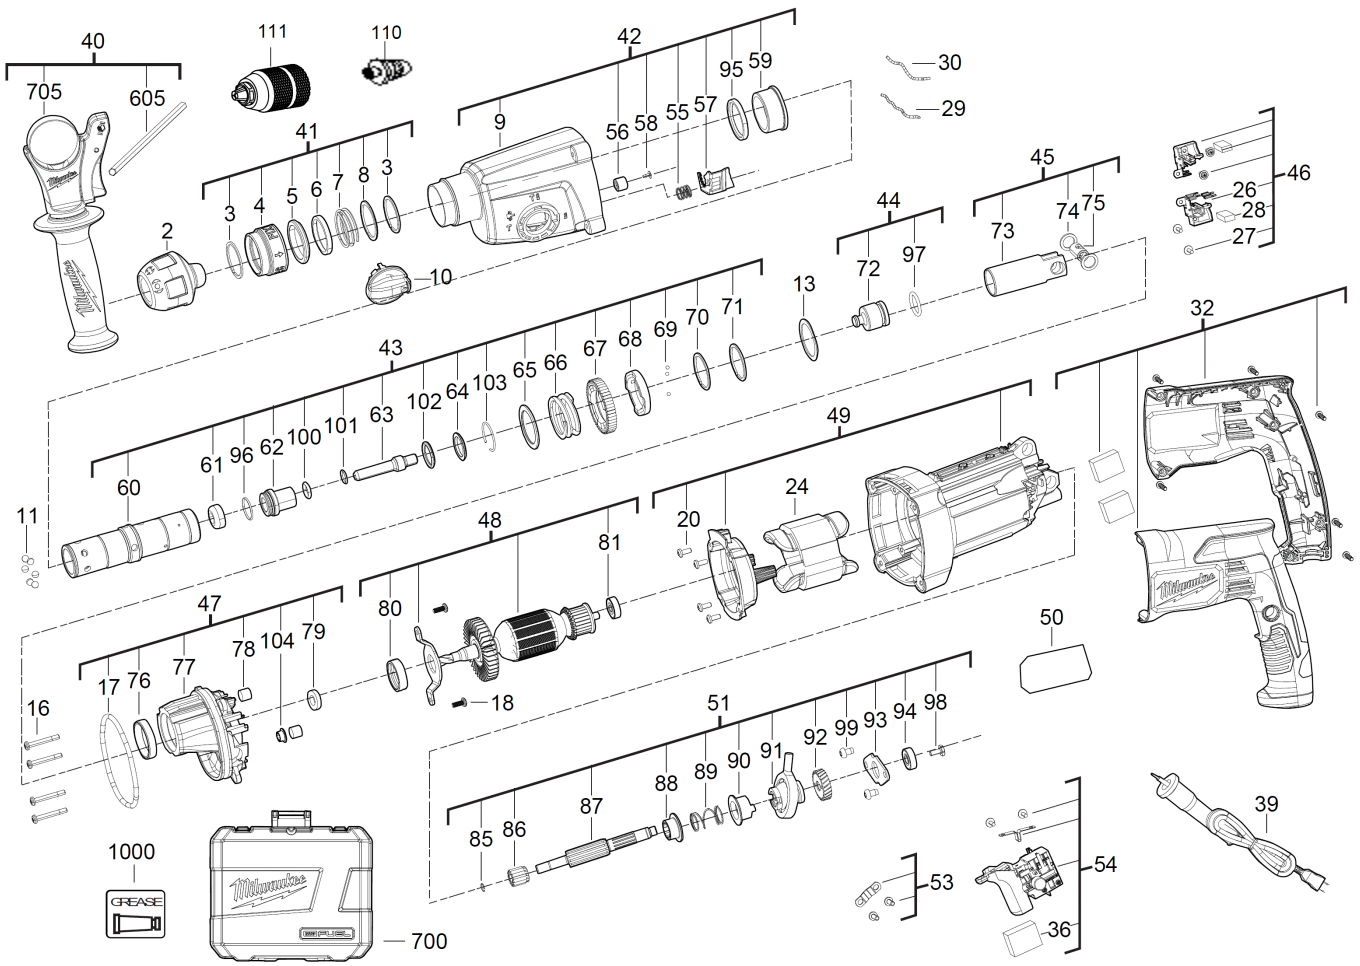

PH27X BOHRHAMMER ME2

4933451100 - PH27X - 4000452072

Position	Quantity	Description	Part number	EAN
0002 1	1	BOHRFUTTER FIXTEC FUEr SDS+	4932352299	4002395369584
0003 2	2	SICHERUNGSRING	672634004	4002395854219
0004 3	1	HUELSE	522186001	4002395850631
0005 4	1	BREMSRING	692726001	4002395854172
0006 5	1	RING	522187001	4002395856879
0007 6	1	FEDER	692737001	4002395854189
0008 7	1	SCHEIBE	632420001	4002395854134
0009 8	1	GEHAEUSE	4931436766	4002395179817
0010 9	1	SCHALTERDRUECKER	4931436767	4002395179800
0011 10	6	KUGEL	681486001	4002395851928
0013 11	1	SCHEIBE	Item discontinued(4931436768)	
0016 12	4	SCHRAUBE	4931436769	4002395179183
0017 13	1	O-RING	4931436533	4002395251223
0018 14	2	SCHRAUBE	660165015	4002395849826
0020 15	4	SCHRAUBE	661189001	4002395855148
0024 16	1	FELD F. ELEKTROMOTOR	Item discontinued(4931436770)	
0026 17	2	BUERSTENHALTER	4931436771	4002395179169
0027 18	4	SCHRAUBE	4931447933	4002395253296
0028 19	2	KOEHLEBUERSTE	4931436772	4002395179152
0029 20	1	DROSSEL	4931436773	4002395179145
0030 21	1	DROSSEL	4931436774	4002395179138
0032 22	1	HANDGRIFF KOMPL.	4931436789	4002395181186
0036 23	1	KONDENSATOR	4931436775	4002395179121
0039 24	1	ANSCHLUSSLEITUNG	4931436776	4002395179114
0040 25	1	HANDGRIFF KOMPL.	4931436777	4002395179107
0041 26	1	HUELSE	4931436832	4002395181759
0042 27	1	GEHAEUSE	4931436779	4002395181889
0043 28	1	SPINDELHUELSE	4931436833	4002395181742
0044 29	1	SCHLAGKOERPER	4931436781	4002395181865
0045 30	1	KOLBEN	4931436782	4002395181858
0046 31	1	KOEHLEBUERSTEN-SET	4931436783	4002395181841
0047 32	1	Getriebekasten	4931436784	4002395181834
0048 33	1	ANKER F. ELEKTROMOTOR	4931436785	4002395181827
0049 34	1	MOTORGEHAEUSE	4931436786	4002395181810
0050 35	1	LEISTUNGSSCHILD	Item discontinued(4931452244)	
0051 36	1	WELLE	4931436788	4002395181193
0053 37	1	KABELSCHUTZSCHLAUCH	Item discontinued(4931436790)	
0054 38	1	SCHALTER M. ELEKTRO.	Item discontinued(4931436791)	
0055 39	1	FEDER	692732001	4002395852017
0056 40	1	NADELLAGER	4931436792	4002395181155
0057 41	1	ARRETIERSTANGE	4931436793	4002395181148
0058 42	1	SCHRAUBE	4931436794	4002395181131
0059 43	1	BUCHSE	4931436795	4002395181124
0060 44	1	SPINDEL	Item discontinued(4931436840)	
0061 45	1	RING	4931436841	4002395181063
0062 46	1	HUELSE	4931436798	4002395180493
0063 47	1	SCHLAGKOERPER	4931436842	4002395181056
0064 48	1	SCHEIBE	4931436800	4002395180479
0065 49	1	SCHEIBE	633517001	4002395851331
0066 50	1	FEDER	4931436801	4002395180462