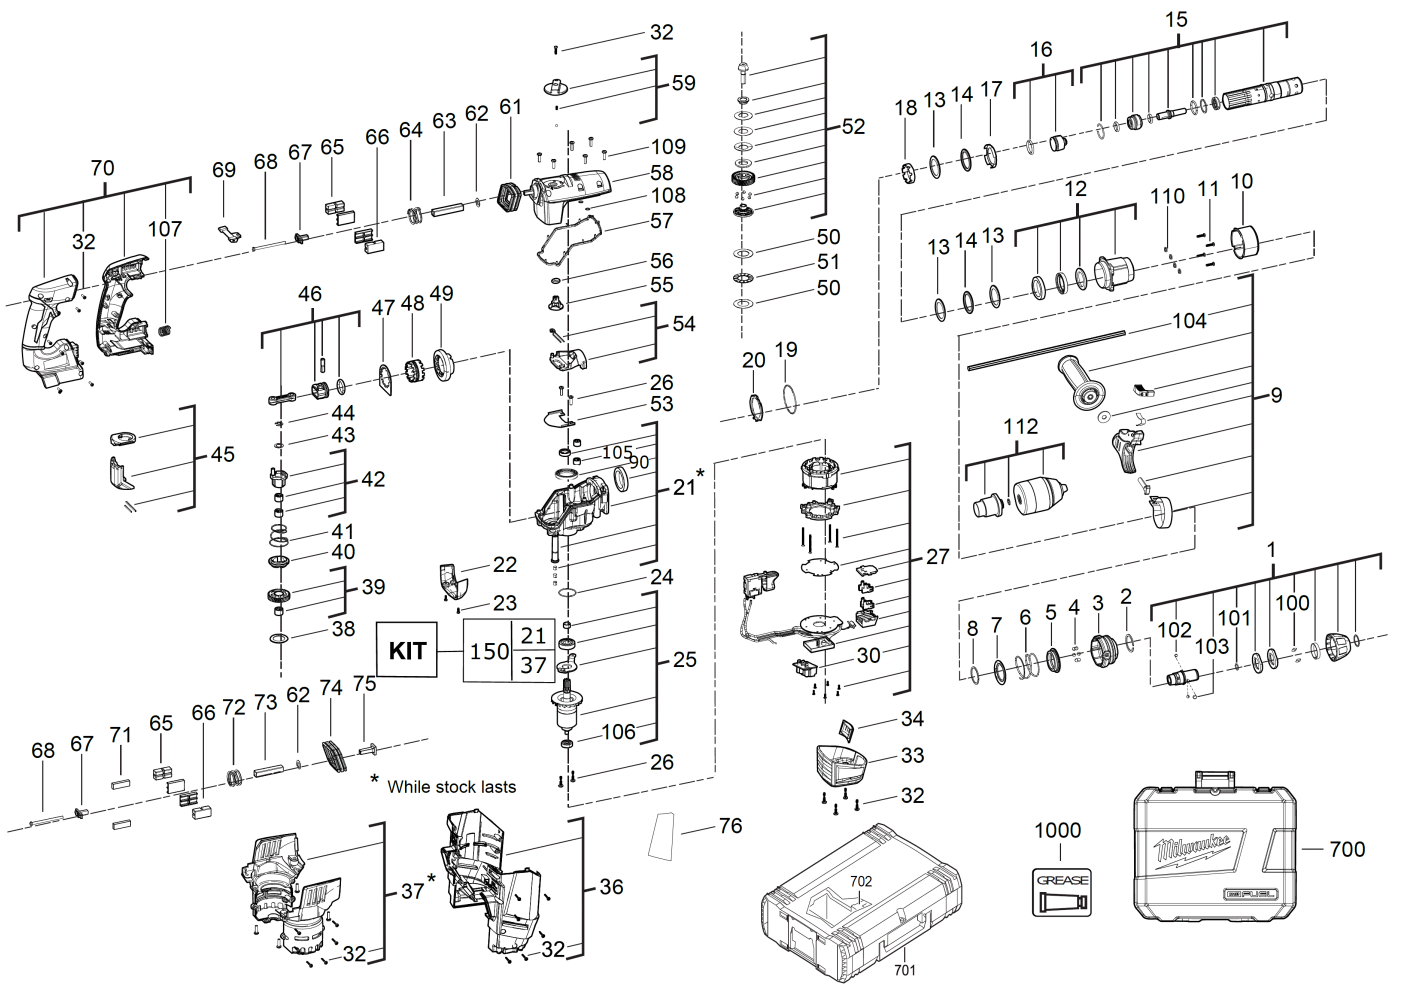

M18CHPX-502X AKKU-BOHRHAMMER IN2

4933451380 - M18CHPX-502X - 4000452076

Position	Quantity	Description	Part number	EAN
0001 1	1	FIXTEC-ADAPTER	4931436361	4002395250806
0002 2	1	SPRENGRING	4931436362	4002395250813
0003 3	1	BUND	4931436363	4002395250820
0004 4	6	KUGEL	681486001	4002395851928
0005 5	1	RING	4931436364	4002395250837
0006 6	1	FEDERRING	4931436365	4002395250844
0007 7	1	FEDER	4931436366	4002395250851
0008 8	1	SPRENGRING	Item discontinued(4931436367)	
0009 9	1	ZUSATZHANDGRIFF	4931436368	4002395250875
0010 10	1	HUELSE	4931436369	4002395250882
0011 11	4	SCHRAUBE	4931435150	4002395859948
0012 12	1	BUCHSE	4931436496	4002395251827
0013 13	3	SCHEIBE	4931436371	4002395251506
0014 14	1	GUMMISCHEIBE	4931436372	4002395251513
0015 15	1	SPINDEL SATZ	4931448975	4002395258840
0016 16	1	SCHLAGKOERPER	4931436374	4002395251537
0017 17	1	PUFFER	4931436375	4002395251544
0018 18	1	SPINDEL RING	4931436376	4002395251551
0019 19	1	O-RING	4931436377	4002395251568
0020 20	1	PLATTE	4931436378	4002395251575
0021 21	1	GETRIEBEKasten	Item discontinued(4931448492)	
0022 22	1	GEHAEUSE	4931436497	4002395251834
0023 23	2	SCHRAUBE	Item discontinued(4931435313)	
0024 24	1	O-RING	4931436381	4002395248896
0025 25	1	ANKER KOMPLETT	4931436498	4002395251841
0026 26	4	SCHRAUBE	660165015	4002395849826
0027 27	1	ELEKTRIK VOLLST.	4931436499	4002395251858
0030 28	1	EINLEGETEIL	4931416290	4002395801213
0032 29	26	SCHRAUBE	660031017	4002395825189
0033 30	1	GEHAEUSE	4931436500	4002395251865
0034 31	1	DICHTUNG	4931436501	4002395251872
0036 32	1	GEHAEUSE	4931436502	4002395251889
0037 33	1	GEHAEUSE	Item discontinued(4931436503)	
0038 34	1	SCHEIBE	4931436395	4002395250233
0039 35	1	Getriebeantriebsrad	4931436504	4002395251896
0040 36	1	RING	4931436397	4002395250257
0041 37	1	FEDER	4931436398	4002395250264
0042 38	1	KURBELRAD	4931436451	4002395248810
0043 39	1	SCHEIBE	4931436400	4002395250288
0044 40	1	RING	4931436401	4002395250295
0045 41	1	UMSCHALTER	4931436402	4002395250905
0046 42	1	KOLBEN	4931436403	4002395250912
0047 43	1	HALTEPLATTE	4931436404	4002395250929
0048 44	1	SCHALTHUELSE	4931436405	4002395250936
0049 45	1	KEGELRAD	4931436406	4002395250943
0050 46	2	SCHEIBE	4931436407	4002395250950
0051 47	1	NADELLAGER	4931436408	4002395250967
0052 48	1	KUPPLUNG	4931436505	4002395249800
0053 49	1	STEMPEL	4931436410	4002395250981
0054 50	1	GABEL	4931436411	4002395250998