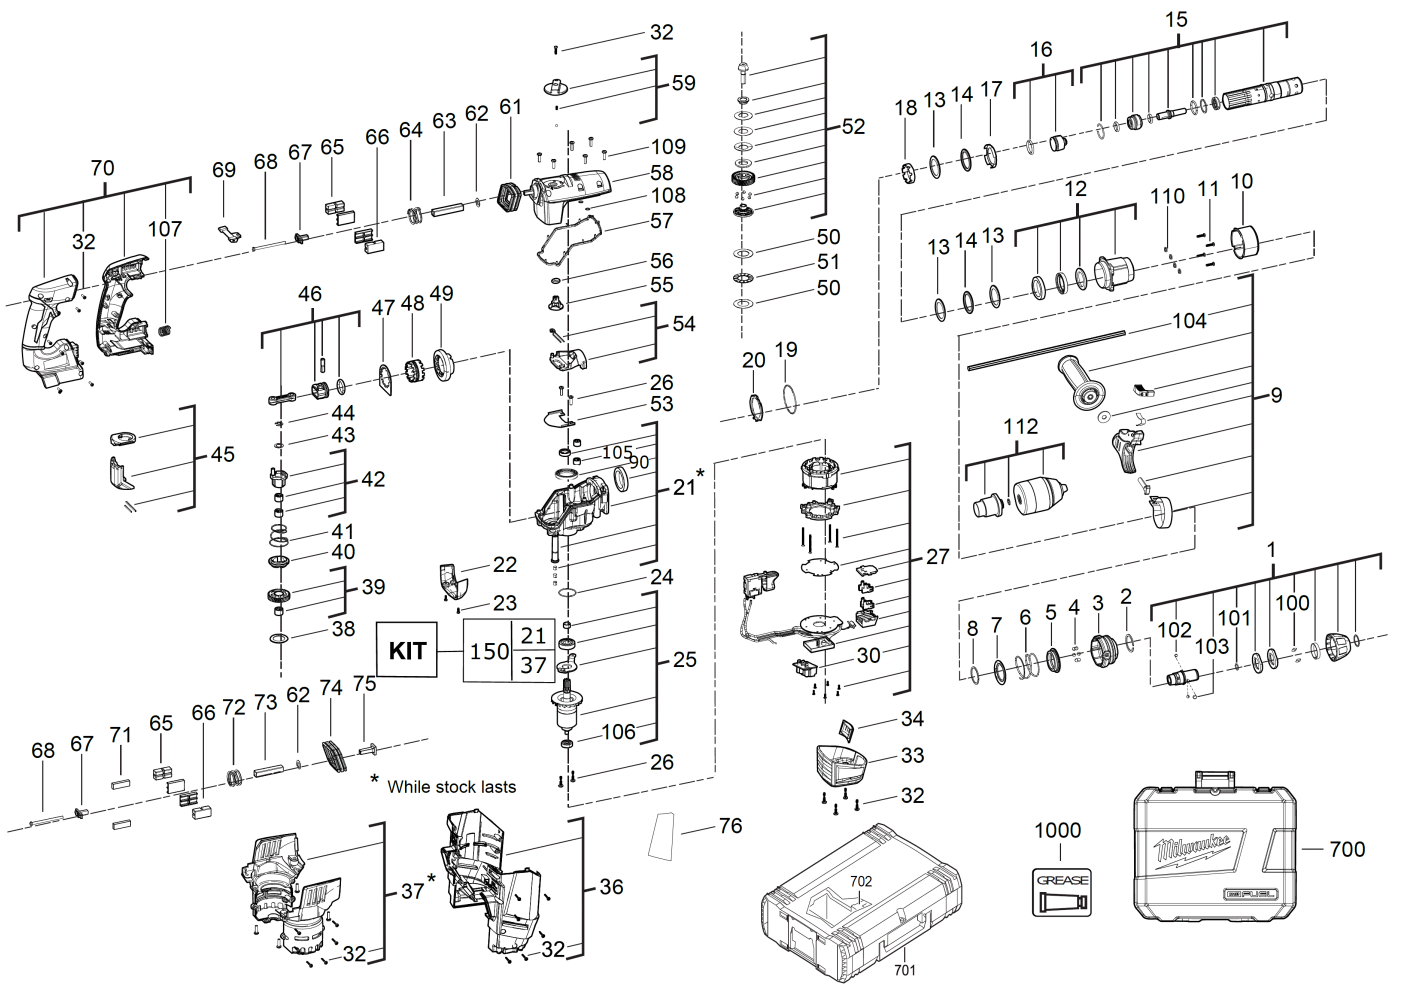

Position	Quantity	Description	Part number	EAN
0001 1	1	FIXTEC-ADAPTER	4931436361	4002395250806
0002 2	1	SPRENGRING	4931436362	4002395250813
0003 3	1	BUND	4931436363	4002395250820
0004 4	6	KUGEL	681486001	4002395851928
0005 5	1	RING	4931436364	4002395250837
0006 6	1	FEDERRING	4931436365	4002395250844
0007 7	1	FEDER	4931436366	4002395250851
0008 8	1	SPRENGRING	Item discontinued(4931436367)	
0009 9	1	ZUSATZHANDGRIFF	4931436368	4002395250875
0010 10	1	HUELSE	4931436369	4002395250882
0011 11	4	SCHRAUBE	4931435150	4002395859948
0012 12	1	BUCHSE	4931436496	4002395251827
0013 13	3	SCHEIBE	4931436371	4002395251506
0014 14	1	GUMMISCHEIBE	4931436372	4002395251513
0015 15	1	SPINDEL SATZ	4931448975	4002395258840
0016 16	1	SCHLAGKOERPER	4931436374	4002395251537
0017 17	1	PUFFER	4931436375	4002395251544
0018 18	1	SPINDEL RING	4931436376	4002395251551
0019 19	1	O-RING	4931436377	4002395251568
0020 20	1	PLATTE	4931436378	4002395251575
0021 21	1	GETRIEBEKasten	Item discontinued(4931448492)	
0022 22	1	GEHAEUSE	4931436497	4002395251834
0023 23	2	SCHRAUBE	Item discontinued(4931435313)	
0024 24	1	O-RING	4931436381	4002395248896
0025 25	1	ANKER KOMPLETT	4931436498	4002395251841
0026 26	4	SCHRAUBE	660165015	4002395849826
0027 27	1	ELEKTRIK VOLLST.	4931436499	4002395251858
0030 28	1	EINLEGETEIL	4931416290	4002395801213
0032 29	26	SCHRAUBE	660031017	4002395825189
0033 30	1	GEHAEUSE	4931436500	4002395251865
0034 31	1	DICHTUNG	4931436501	4002395251872
0036 32	1	GEHAEUSE	4931436502	4002395251889
0037 33	1	GEHAEUSE	Item discontinued(4931436503)	
0038 34	1	SCHEIBE	4931436395	4002395250233
0039 35	1	Getriebeantriebsrad	4931436504	4002395251896
0040 36	1	RING	4931436397	4002395250257
0041 37	1	FEDER	4931436398	4002395250264
0042 38	1	KURBELRAD	4931436451	4002395248810
0043 39	1	SCHEIBE	4931436400	4002395250288
0044 40	1	RING	4931436401	4002395250295
0045 41	1	UMSCHALTER	4931436402	4002395250905
0046 42	1	KOLBEN	4931436403	4002395250912
0047 43	1	HALTEPLATTE	4931436404	4002395250929
0048 44	1	SCHALTHUELSE	4931436405	4002395250936
0049 45	1	KEGELRAD	4931436406	4002395250943
0050 46	2	SCHEIBE	4931436407	4002395250950
0051 47	1	NADELLAGER	4931436408	4002395250967
0052 48	1	KUPPLUNG	4931436505	4002395249800
0053 49	1	STEMPEL	4931436410	4002395250981
0054 50	1	GABEL	4931436411	4002395250998