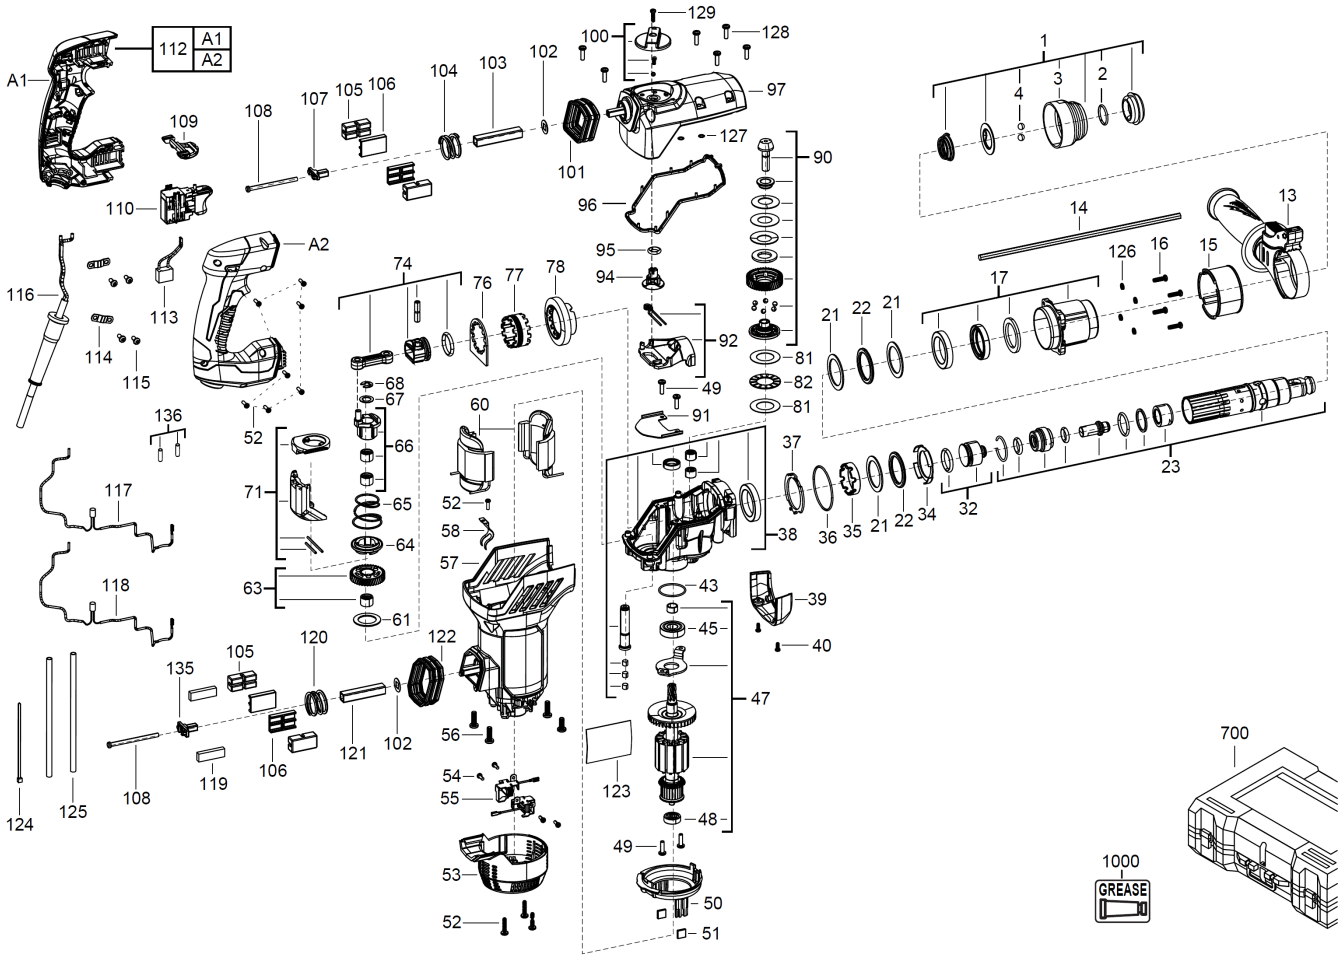

Position	Quantity	Description	Part number	EAN
0001 1	1	VERSCHLUSSKAPPE SET	4931436446	4002395249640
0002 2	1	SPRENGRING	Item discontinued(672631001)	
0003 3	1	VERSSCHLUSSKAPPE	4931436447	4002395248858
0004 4	2	KUGEL	681154001	4002395856367
0013 5	1	ZUSATZHANDGRIFF	4931436368	4002395250875
0014 6	1	TIEFENANSCHLAG	4931384434	4002395719402
0015 7	1	HUELSE	4931436369	4002395250882
0016 8	4	SCHRAUBE	4931435150	4002395859948
0017 9	1	HUELSE	4931436370	4002395250899
0021 10	3	SCHEIBE	4931436371	4002395251506
0022 11	2	GUMMISCHEIBE	4931436372	4002395251513
0023 12	1	SPINDEL SATZ	4931436448	4002395248841
0032 13	1	SCHLAGKOERPER	4931436374	4002395251537
0034 14	1	PUFFER	4931436375	4002395251544
0035 15	1	SPINDEL RING	4931436376	4002395251551
0036 16	1	O-RING	4931436377	4002395251568
0037 17	1	PLATTE	4931436378	4002395251575
0038 18	1	GETRIEBEKASTEN	4931436379	4002395251582
0039 19	1	GEHAEUSE	4931436380	4002395251599
0040 20	2	SCHRAUBE	Item discontinued(4931435313)	
0043 21	1	O-RING	4931436381	4002395248896
0045 22	1	KUGELLAGER	4931452227	4002395180547
0047 23	1	ANKER F.ELEKTROMOTOR	4931436383	4002395249510
0048 24	1	KUGELLAGER	4931436119	4002395881475
0049 25	4	SCHRAUBE	660165015	4002395849826
0050 26	1	LUFTFUEHRUNGSRING	4931436385	4002395249534
0051 27	2	Gummiblock	4931435034	4002395854615
0052 28	11	SCHRAUBE M3,5 Torx 10	660031023	4002395831623
0053 29	1	KOEHLENHALTERDECKEL	Item discontinued(4931436386)	
0054 30	4	SCHRAUBE	Item discontinued(4931436387)	
0055 31	1	BUERSTENHALTER mit Kohlebuersten	4931436388	4002395249565
0056 32	4	SCHRAUBE	4931436390	4002395249589
0057 33	1	MOTORGEHAEUSE	4931436391	4002395249596
0058 34	1	STEMPEL	4931436392	4002395250202
0060 35	1	FELD F. ELEKTROMOTOR	4931436393	4002395250219
0061 36	1	SCHEIBE	4931436395	4002395250233
0063 37	1	KURBELRAD	4931436450	4002395248827
0064 38	1	RING	4931436397	4002395250257
0065 39	1	FEDER	4931436398	4002395250264
0066 40	1	KURBELRAD	4931436451	4002395248810
0067 41	1	SCHEIBE	4931436400	4002395250288
0068 42	1	RING	4931436401	4002395250295
0071 43	1	UMSCHALTER	4931436402	4002395250905
0074 44	1	KOLBEN	4931436403	4002395250912
0076 45	1	HALTEPLATTE	4931436404	4002395250929
0077 46	1	SCHALTHUELSE	4931436405	4002395250936
0078 47	1	KEGELRAD	4931436406	4002395250943
0081 48	2	SCHEIBE	4931436407	4002395250950
0082 49	1	NADELLAGER	4931436408	4002395250967
0090 50	1	KUPPLUNG	4931436409	4002395250974