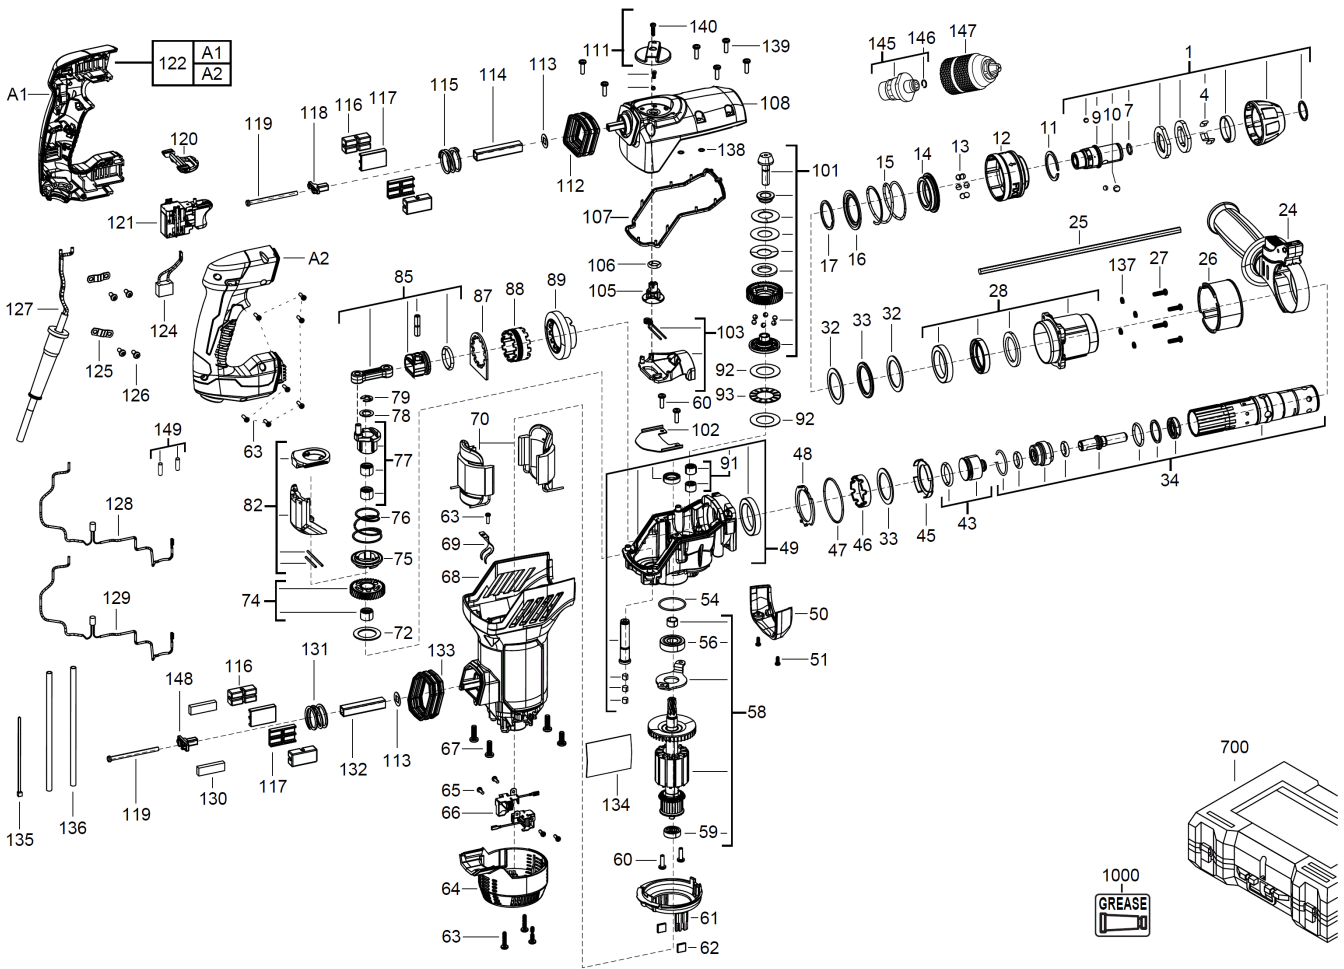

Position	Quantity	Description	Part number	EAN
0001 1	1	FIXTEC-ADAPTER	4931436361	4002395250806
0004 2	3	GUMMIPUFFER	Item discontinued(562578001)	
0007 3	1	O-RING	4931454454	4058546008826
0009 4	1	ADAPTER	4931409763	4002395834709
0010 5	1	KUGEL	681154001	4002395856367
0011 6	1	SPRENGRING	4931436362	4002395250813
0012 7	1	BUND	4931436363	4002395250820
0013 8	6	KUGEL	681486001	4002395851928
0014 9	1	RING	4931436364	4002395250837
0015 10	1	FEDERRING	4931436365	4002395250844
0016 11	1	FEDER	4931436366	4002395250851
0017 12	1	SPRENGRING	Item discontinued(4931436367)	
0024 13	1	ZUSATZHANDGRIFF	4931436368	4002395250875
0025 14	1	TIEFENANSCHLAG	4931384434	4002395719402
0026 15	1	HUELSE	4931436369	4002395250882
0027 16	4	SCHRAUBE	4931435150	4002395859948
0028 17	1	HUELSE	4931436370	4002395250899
0032 18	3	SCHEIBE	4931436371	4002395251506
0033 19	2	GUMMISCHEIBE	4931436372	4002395251513
0034 20	1	SPINDEL	4931448975	4002395258840
0043 21	1	SCHLAGKOERPER	4931436374	4002395251537
0045 22	1	PUFFER	4931436375	4002395251544
0046 23	1	SPINDEL RING	4931436376	4002395251551
0047 24	1	O-RING	4931436377	4002395251568
0048 25	1	PLATTE	4931436378	4002395251575
0049 26	1	GETRIEBEKASTEN	4931436379	4002395251582
0050 27	1	GEHAEUSE	4931436380	4002395251599
0051 28	2	SCHRAUBE	Item discontinued(4931435313)	
0054 29	1	O-RING	4931436381	4002395248896
0056 30	1	KUGELLAGER	4931452227	4002395180547
0058 31	1	ANKER F.ELEKTROMOTOR	4931436383	4002395249510
0059 32	1	KUGELLAGER	4931436119	4002395881475
0060 33	4	SCHRAUBE	660165015	4002395849826
0061 34	1	LUFTFUEHRUNGSRING	4931436385	4002395249534
0062 35	2	Gummiblock	4931435034	4002395854615
0063 36	11	SCHRAUBE M3,5 Torx 10	660031023	4002395831623
0064 37	1	KOHLHALTERDECKEL	Item discontinued(4931436386)	
0065 38	4	SCHRAUBE	Item discontinued(4931436387)	
0066 39	1	BUERSTENHALTER mit Kohlebuersten	4931436388	4002395249565
0067 40	4	SCHRAUBE	4931436390	4002395249589
0068 41	1	MOTERGEHAEUSE	4931436391	4002395249596
0069 42	1	STEMPEL	4931436392	4002395250202
0070 43	1	FELD F. ELEKTROMOTOR	4931436393	4002395250219
0072 44	1	SCHEIBE	4931436395	4002395250233
0074 45	1	KURBELRAD	4931436396	4002395250240
0075 46	1	RING	4931436397	4002395250257
0076 47	1	FEDER	4931436398	4002395250264
0077 48	1	EXZENTER	4931436399	4002395250271
0078 49	1	SCHEIBE	4931436400	4002395250288
0079 50	1	RING	4931436401	4002395250295