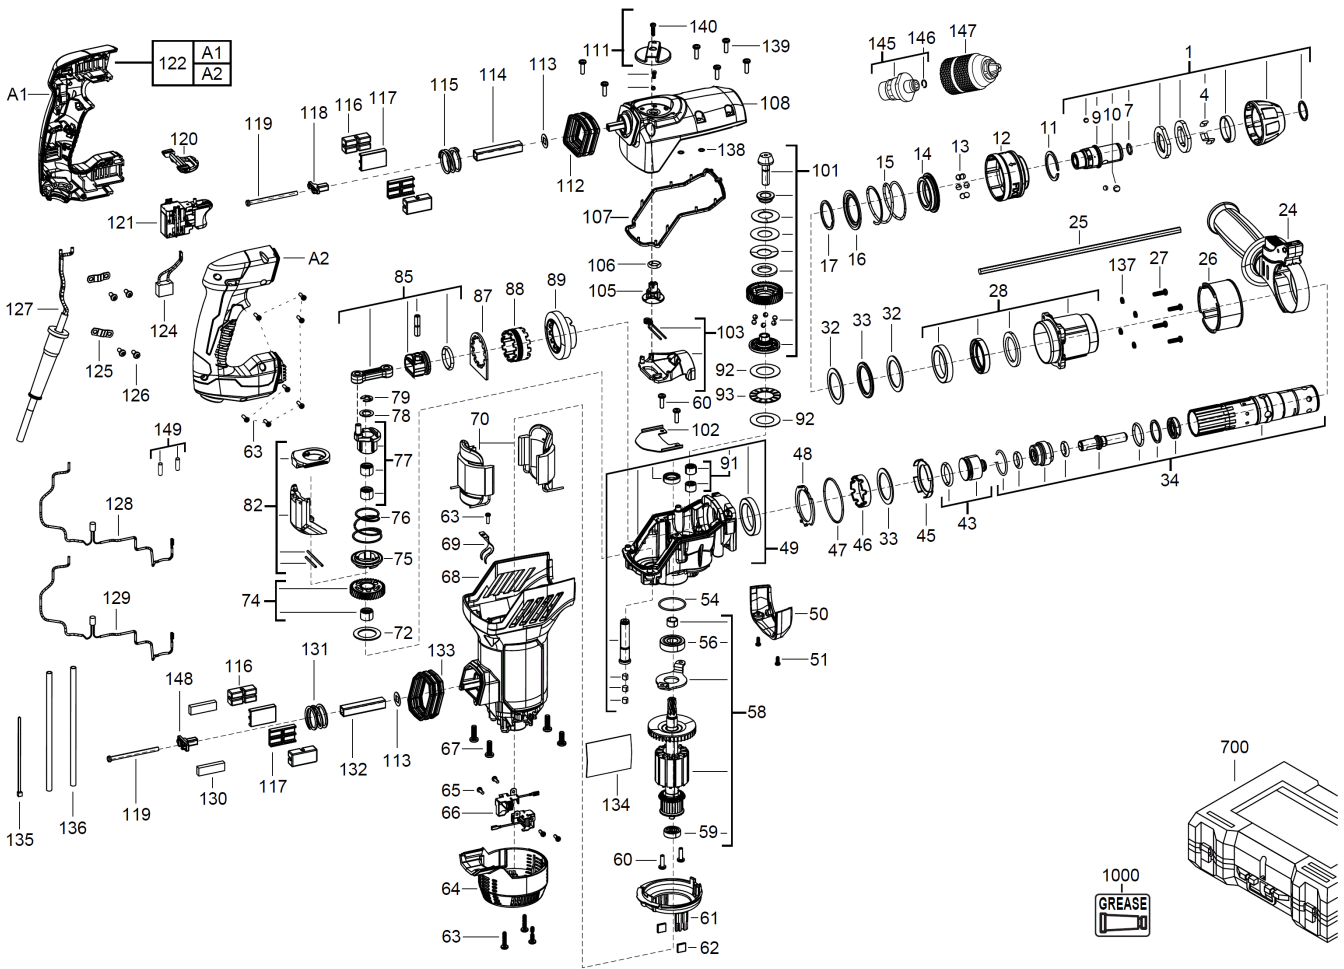

Position	Quantity	Description	Part number	EAN
0001 1	1	FIXTEC-ADAPTER	4931436361	4002395250806
0004 2	3	GUMMIPUFFER	Item discontinued(562578001)	
0007 3	1	O-RING	4931454454	4058546008826
0009 4	1	ADAPTER	4931409763	4002395834709
0010 5	1	KUGEL	681154001	4002395856367
0011 6	1	SPRENGRING	4931436362	4002395250813
0012 7	1	BUND	4931436363	4002395250820
0013 8	6	KUGEL	681486001	4002395851928
0014 9	1	RING	4931436364	4002395250837
0015 10	1	FEDERRING	4931436365	4002395250844
0016 11	1	FEDER	4931436366	4002395250851
0017 12	1	SPRENGRING	Item discontinued(4931436367)	
0024 13	1	ZUSATZHANDGRIFF	4931436368	4002395250875
0025 14	1	TIEFENANSCHLAG	4931384434	4002395719402
0026 15	1	HUELSE	4931436369	4002395250882
0027 16	4	SCHRAUBE	4931435150	4002395859948
0028 17	1	HUELSE	4931436370	4002395250899
0032 18	3	SCHEIBE	4931436371	4002395251506
0033 19	2	GUMMISCHEIBE	4931436372	4002395251513
0034 20	1	SPINDEL	4931448975	4002395258840
0043 21	1	SCHLAGKOERPER	4931436374	4002395251537
0045 22	1	PUFFER	4931436375	4002395251544
0046 23	1	SPINDEL RING	4931436376	4002395251551
0047 24	1	O-RING	4931436377	4002395251568
0048 25	1	PLATTE	4931436378	4002395251575
0049 26	1	GETRIEBEKASTEN	4931436379	4002395251582
0050 27	1	GEHAEUSE	4931436380	4002395251599
0051 28	2	SCHRAUBE	Item discontinued(4931435313)	
0054 29	1	O-RING	4931436381	4002395248896
0056 30	1	KUGELLAGER	4931452227	4002395180547
0058 31	1	ANKER F.ELEKTROMOTOR	4931436383	4002395249510
0059 32	1	KUGELLAGER	4931436119	4002395881475
0060 33	4	SCHRAUBE	660165015	4002395849826
0061 34	1	LUFTFUEHRUNGSRING	4931436385	4002395249534
0062 35	2	Gummiblock	4931435034	4002395854615
0063 36	11	SCHRAUBE M3,5 Torx 10	660031023	4002395831623
0064 37	1	KOEHLENHALTERDECKEL	Item discontinued(4931436386)	
0065 38	4	SCHRAUBE	Item discontinued(4931436387)	
0066 39	1	BUERSTENHALTER mit Kohlebuersten	4931436388	4002395249565
0067 40	4	SCHRAUBE	4931436390	4002395249589
0068 41	1	MOTORGEHAEUSE	4931436391	4002395249596
0069 42	1	STEMPEL	4931436392	4002395250202
0070 43	1	FELD F. ELEKTROMOTOR	4931436393	4002395250219
0072 44	1	SCHEIBE	4931436395	4002395250233
0074 45	1	KURBELRAD	4931436396	4002395250240
0075 46	1	RING	4931436397	4002395250257
0076 47	1	FEDER	4931436398	4002395250264
0077 48	1	EXZENTER	4931436399	4002395250271
0078 49	1	SCHEIBE	4931436400	4002395250288
0079 50	1	RING	4931436401	4002395250295