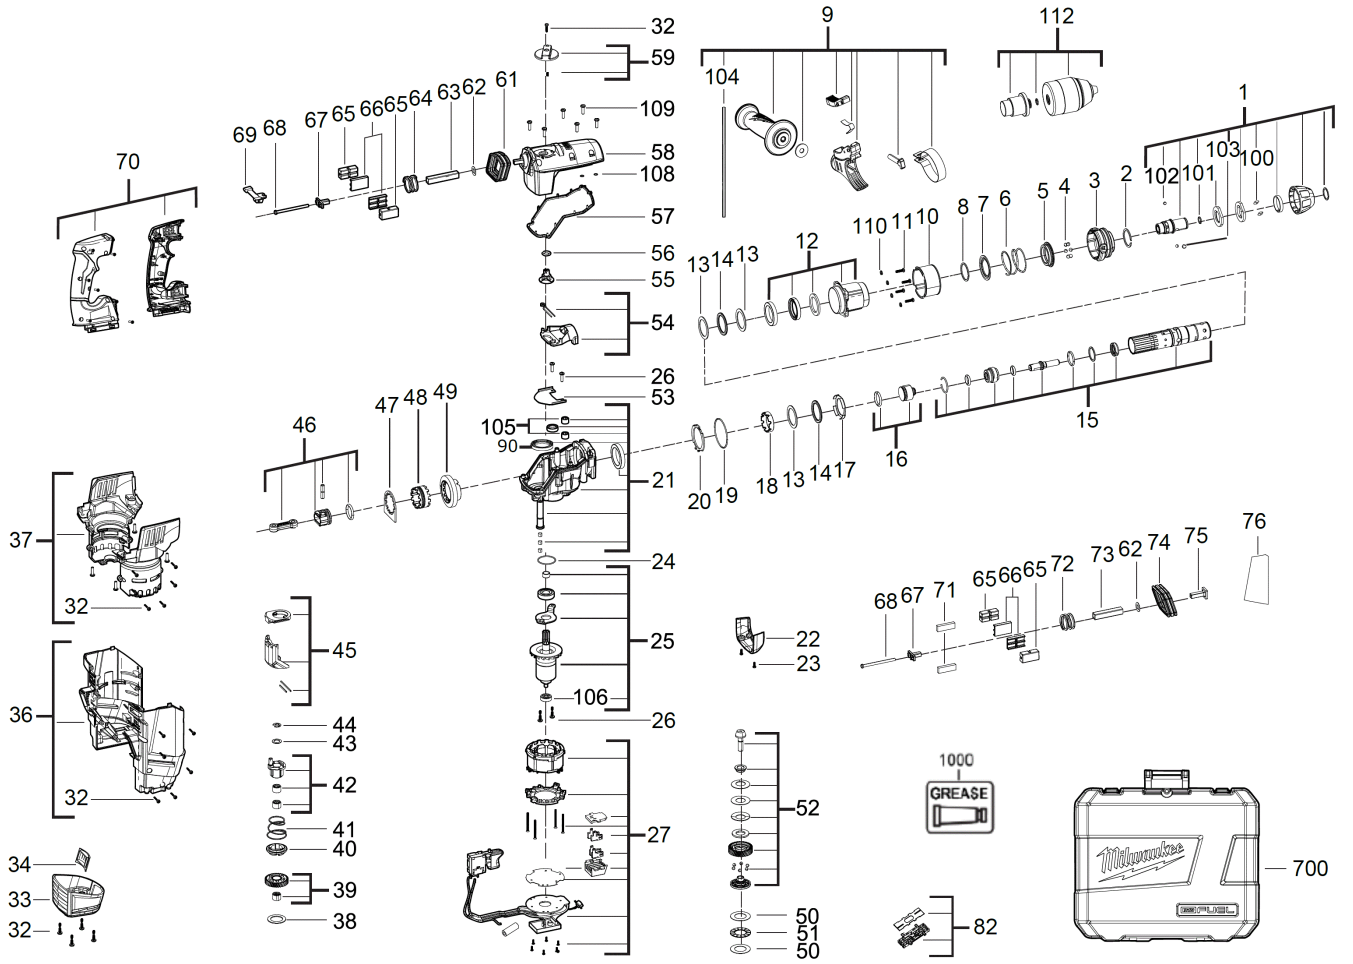

Position	Quantity	Description	Part number	EAN
0002 1	1	SPRENGRING	4931436362	4002395250813
0003 2	1	BUND	4931436363	4002395250820
0004 3	6	KUGEL	681486001	4002395851928
0005 4	1	RING	4931436364	4002395250837
0006 5	1	FEDERRING	4931436365	4002395250844
0007 6	1	FEDER	4931436366	4002395250851
0008 7	1	SPRENGRING	Item discontinued(4931436367)	
0009 8	1	ZUSATZHANDGRIFF	4931436368	4002395250875
0010 9	1	HUELSE	4931436369	4002395250882
0011 10	4	SCHRAUBE	4931435150	4002395859948
0012 11	1	BUCHSE	4931436496	4002395251827
0013 12	3	SCHEIBE	4931436371	4002395251506
0014 13	2	GUMMISCHEIBE	4931436372	4002395251513
0015 14	1	SPINDEL SATZ	4931448975	4002395258840
0016 15	1	SCHLAGKOERPER	4931436374	4002395251537
0017 16	1	PUFFER	4931436375	4002395251544
0018 17	1	SPINDEL RING	4931436376	4002395251551
0019 18	1	O-RING	4931436377	4002395251568
0020 19	1	PLATTE	4931436378	4002395251575
0021 20	1	GETRIEBEKasten	Item discontinued(4931448492)	
0022 21	1	GEHAEUSE	4931436497	4002395251834
0023 22	2	SCHRAUBE	Item discontinued(4931435313)	
0024 23	1	O-RING	4931436381	4002395248896
0025 24	1	ANKER KOMPLETT	4931436498	4002395251841
0026 25	4	SCHRAUBE	660165015	4002395849826
0027 26	1	MOTOREINHEIT	4931448976	4002395258857
0032 27	26	SCHRAUBE	660031017	4002395825189
0033 28	1	GEHAEUSE	4931436500	4002395251865
0034 29	1	DICHTUNG	4931436501	4002395251872
0036 30	1	GEHAEUSE	4931466191	4058546274085
0037 31	1	GEHAEUSE	Item discontinued(4931436503)	
0038 32	1	SCHEIBE	4931436395	4002395250233
0039 33	1	Getriebeantriebsrad	4931436504	4002395251896
0040 34	1	RING	4931436397	4002395250257
0041 35	1	FEDER	4931436398	4002395250264
0042 36	1	KURBELRAD	4931436451	4002395248810
0043 37	1	SCHEIBE	4931436400	4002395250288
0044 38	1	RING	4931436401	4002395250295
0045 39	1	UMSCHALTER	4931436402	4002395250905
0046 40	1	KOLBEN	4931436403	4002395250912
0047 41	1	HALTEPLATTE	4931436404	4002395250929
0048 42	1	SCHALTHUELSE	4931436405	4002395250936
0049 43	1	KEGELRAD	4931436406	4002395250943
0050 44	1	SCHEIBE	4931436407	4002395250950
0051 45	1	NADELLAGER	4931436408	4002395250967
0052 46	1	KUPPLUNG	4931436505	4002395249800
0053 47	1	STEMPEL	4931436410	4002395250981
0054 48	1	GABEL	4931436411	4002395250998
0055 49	1	VERBINDUNGSTEIL	4931436412	4002395251605
0056 50	1	O-RING	4931436413	4002395251612