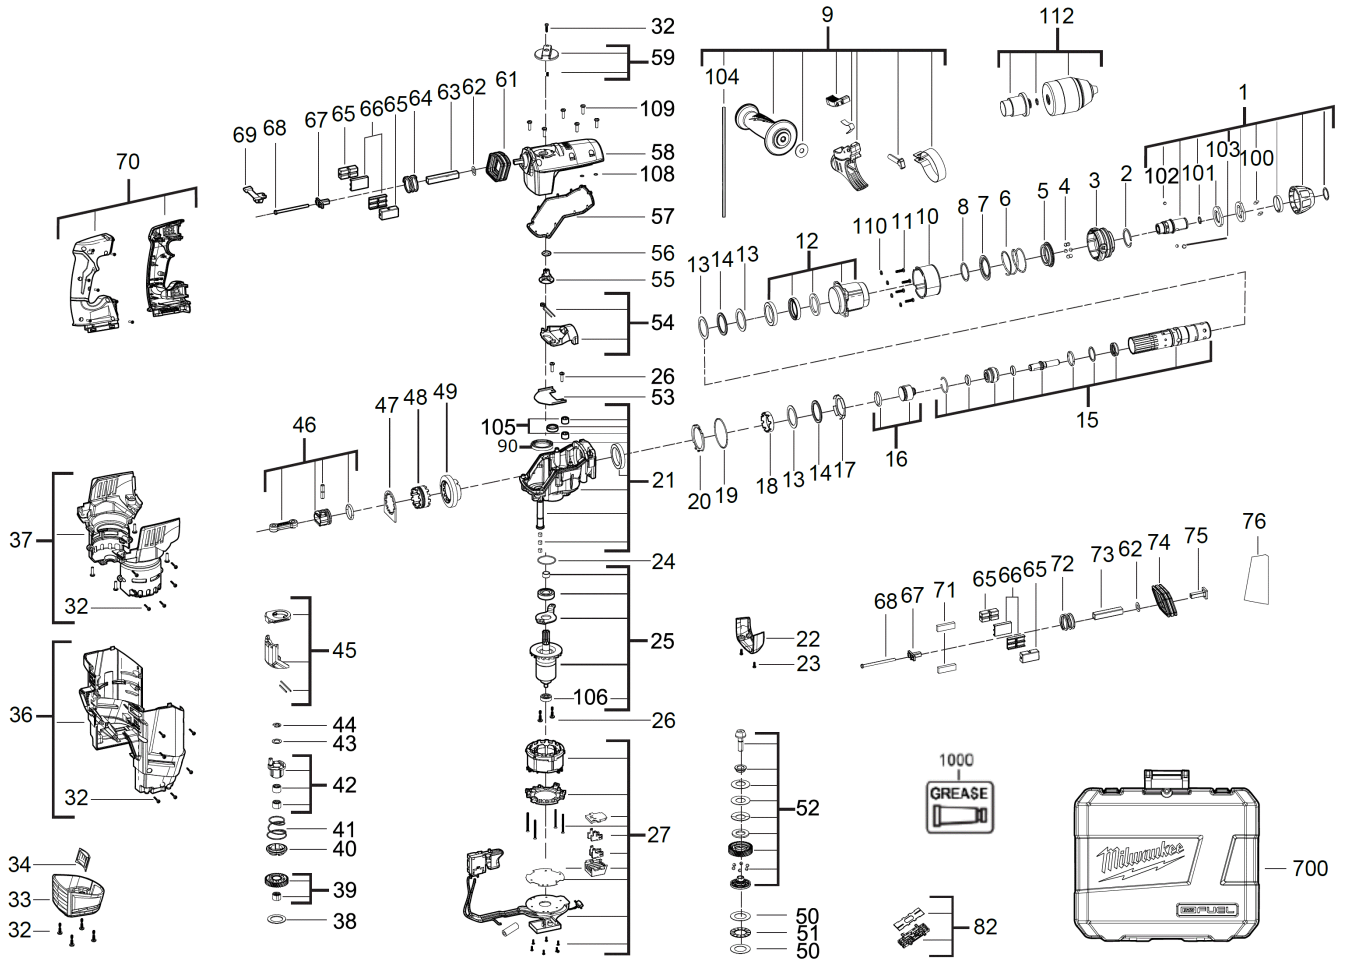

Position	Quantity	Description	Part number	EAN
0002 1	1	SPRENGRING	4931436362	4002395250813
0003 2	1	BUND	4931436363	4002395250820
0004 3	6	KUGEL	681486001	4002395851928
0005 4	1	RING	4931436364	4002395250837
0006 5	1	FEDERRING	4931436365	4002395250844
0007 6	1	FEDER	4931436366	4002395250851
0008 7	1	SPRENGRING	Item discontinued(4931436367)	
0009 8	1	ZUSATZHANDGRIFF	4931436368	4002395250875
0010 9	1	HUELSE	4931436369	4002395250882
0011 10	4	SCHRAUBE	4931435150	4002395859948
0012 11	1	BUCHSE	4931436496	4002395251827
0013 12	3	SCHEIBE	4931436371	4002395251506
0014 13	2	GUMMISCHEIBE	4931436372	4002395251513
0015 14	1	SPINDEL SATZ	4931448975	4002395258840
0016 15	1	SCHLAGKOERPER	4931436374	4002395251537
0017 16	1	PUFFER	4931436375	4002395251544
0018 17	1	SPINDEL RING	4931436376	4002395251551
0019 18	1	O-RING	4931436377	4002395251568
0020 19	1	PLATTE	4931436378	4002395251575
0021 20	1	GETRIEBEKasten	Item discontinued(4931448492)	
0022 21	1	GEHAEUSE	4931436497	4002395251834
0023 22	2	SCHRAUBE	Item discontinued(4931435313)	
0024 23	1	O-RING	4931436381	4002395248896
0025 24	1	ANKER KOMPLETT	4931436498	4002395251841
0026 25	4	SCHRAUBE	660165015	4002395849826
0027 26	1	MOTOREINHEIT	4931448976	4002395258857
0032 27	26	SCHRAUBE	660031017	4002395825189
0033 28	1	GEHAEUSE	4931436500	4002395251865
0034 29	1	DICHTUNG	4931436501	4002395251872
0036 30	1	GEHAEUSE	4931466191	4058546274085
0037 31	1	GEHAEUSE	Item discontinued(4931436503)	
0038 32	1	SCHEIBE	4931436395	4002395250233
0039 33	1	Getriebeantriebsrad	4931436504	4002395251896
0040 34	1	RING	4931436397	4002395250257
0041 35	1	FEDER	4931436398	4002395250264
0042 36	1	KURBELRAD	4931436451	4002395248810
0043 37	1	SCHEIBE	4931436400	4002395250288
0044 38	1	RING	4931436401	4002395250295
0045 39	1	UMSCHALTER	4931436402	4002395250905
0046 40	1	KOLBEN	4931436403	4002395250912
0047 41	1	HALTEPLATTE	4931436404	4002395250929
0048 42	1	SCHALTHUELSE	4931436405	4002395250936
0049 43	1	KEGELRAD	4931436406	4002395250943
0050 44	1	SCHEIBE	4931436407	4002395250950
0051 45	1	NADELLAGER	4931436408	4002395250967
0052 46	1	KUPPLUNG	4931436505	4002395249800
0053 47	1	STEMPEL	4931436410	4002395250981
0054 48	1	GABEL	4931436411	4002395250998
0055 49	1	VERBINDUNGSTEIL	4931436412	4002395251605
0056 50	1	O-RING	4931436413	4002395251612