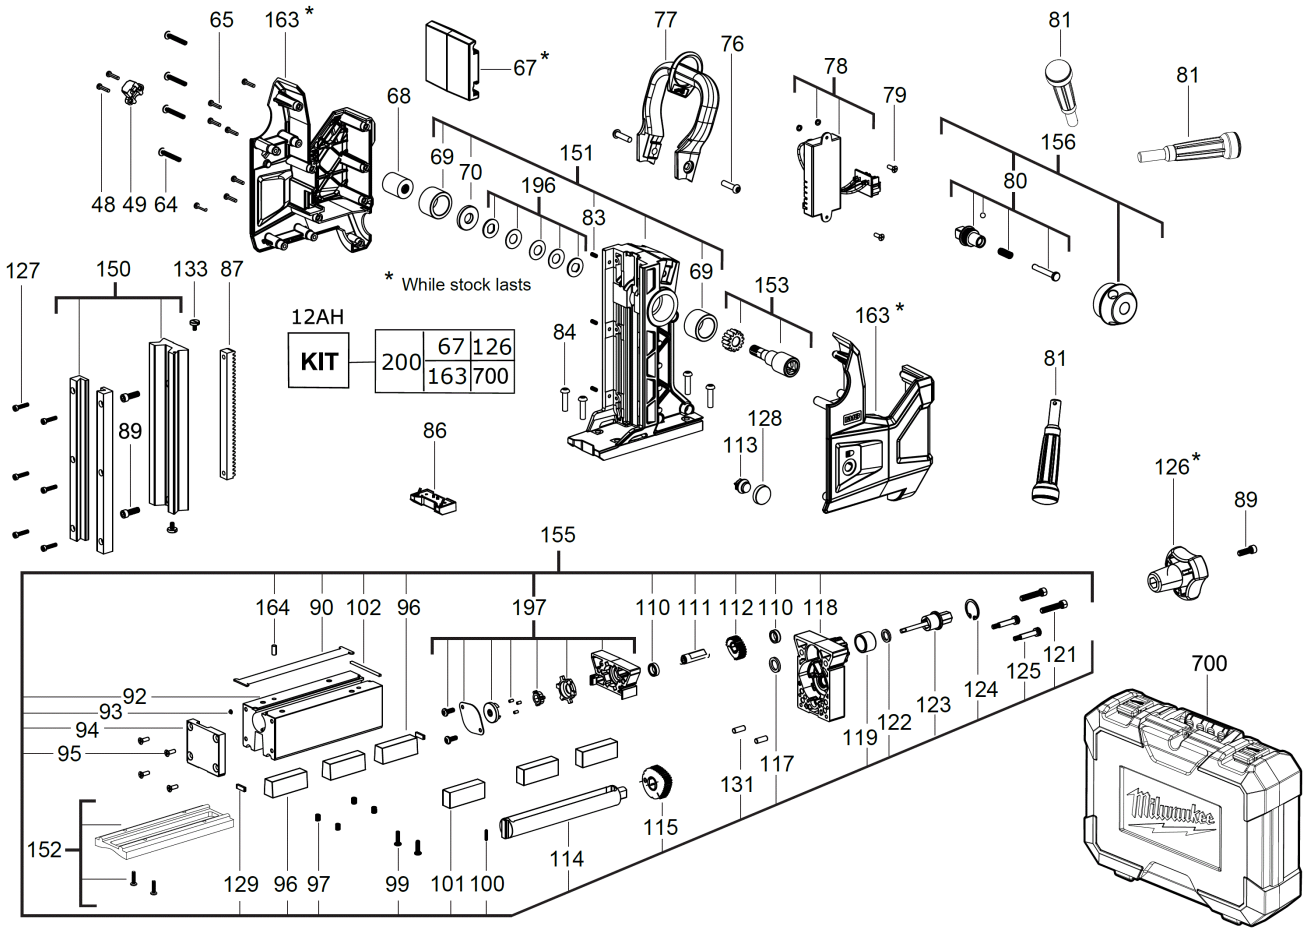

M18FMDP-902C MAGNETBOHRSTAENDER KIT IN2

4933459420 - M18FMDP-902C - 4000452154

Position	Quantity	Description	Part number	EAN
1	1	PART NOT DETAILED	1000063920	
0001 2	1	AUSSTOSSER	4931453091	4002395150656
0002 3	1	BOHRFUTTERADAPTER	4931453092	4002395150663
0005 4	1	SICHERUNGSRING	4931453093	4002395150670
0006 5	1	KUGELLAGER	4931453094	4002395150687
0007 6	4	SCHRAUBE	4931453095	4002395150694
0008 7	1	GETRIEBEKASTEN	Item discontinued(4931453096)	
0010 8	1	HALTEPLATTE	4931453097	4002395151318
0013 9	1	ARRETIERSTANGE	4931453098	4002395151325
0014 10	1	KABELKLEMME	4931453099	4002395151332
0015 11	1	SCHRAUBE	4931453100	4002395151349
0016 12	1	KLEMMHEBEL	4931456260	4002395173969
0017 13	1	FUEHRUNGSBOLZEN	4931453101	4002395151356
0018 14	1	HALTEBUEGEL	4931453102	4002395151363
0019 15	1	FEDER	4931453103	4002395151370
0020 16	1	HALTEBUEGEL	4931453104	4002395151387
0021 17	1	KUGELLAGER	4931453105	4002395151394
0022 18	1	FEDER	4931453106	4002395152001
0023 19	1	Schaft	4931453107	4002395152018
0024 20	1	ZAHNRAD	4931453108	4002395152025
0025 21	1	KUPPLUNG	4931453109	4002395152032
0026 22	1	NABE	4931453110	4002395152049
0027 23	1	ZAHNRAD	4931453111	4002395152056
0028 24	1	SCHEIBE 24x17,8x0,8	680335077	4002395849925
0029 25	1	SICHERUNGSRING	4931453112	4002395152063
0030 26	1	NADELLAGER	4931453113	4002395152070
0031 27	1	DICHTUNG	Item discontinued(4931453114)	
0033 28	1	KUGELLAGER	02040640	4058546067922
0036 29	1	NADELLAGER	02502400	4058546068233
0037 30	1	DICHTUNG	4931453115	4002395152094
0038 31	1	FLACHSCHMIERNIPPEL	4931454085	4002395288205
0040 32	1	KUGELLAGER	4931453116	4002395152704
0042 33	1	KUGELLAGER	4931453117	4002395152711
0044 34	1	ZAHNRAD	Item discontinued(4931453118)	
0045 35	1	NADELLAGER	Item discontinued(5131019552)	
0048 36	4	SCHRAUBE	Item discontinued(4931453119)	
0049 37	2	KABELKLEMME	Item discontinued(4931453120)	
0050 38	1	KABEL	4931453121	4002395152759
0052 39	4	SCHRAUBE	4931446540	4002395876259
0055 40	1	KUGELLAGER	4931436119	4002395881475
0056 41	1	SCHEIBE	4931453122	4002395152766
0057 42	1	ELEKTRONIK	4931453123	4002395152773
0059 43	6	SCHRAUBE	660570005	4002395827329
0061 44	4	SCHRAUBE	4931453124	4002395152780
0062 45	1	SCHALTERKAPPE	Item discontinued(4931453125)	
0063 46	1	FEDER	4931453126	4002395153404
0064 47	4	SCHRAUBE	4931453127	4002395153411
0065 48	7	SCHRAUBE	4931453124	4002395152780
0067 49	1	ABDECKPLATTE	Item discontinued(4931453128)	
0068 50	1	FUEHRUNGSHUELSE	4931453129	4002395153442