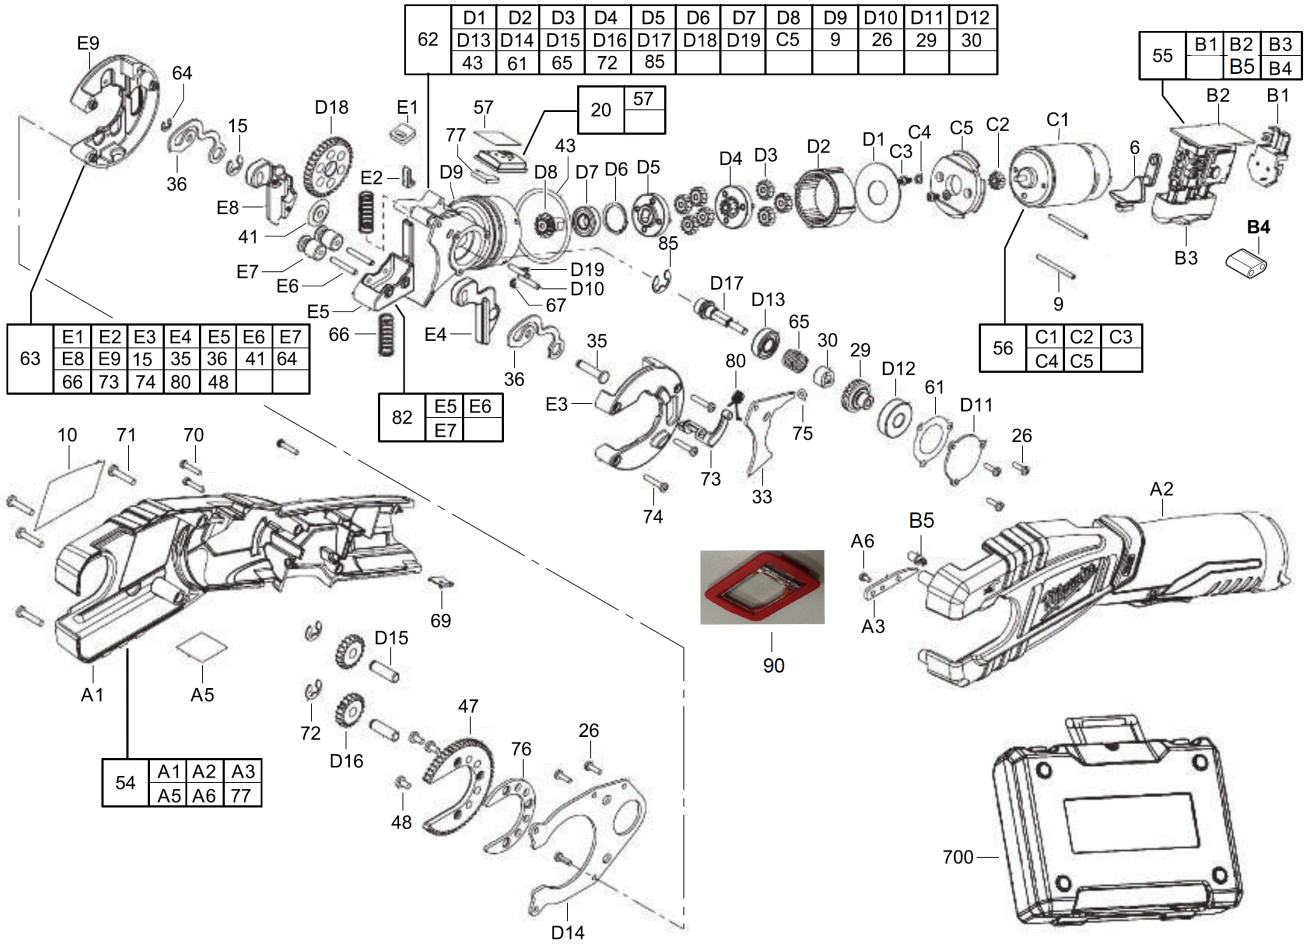

C12PC-0 AKKU-KOMPAKT-ROHRSCHNEIDER XXX

4933411920 - C12PC-0 - 4000452322

Position	Quantity	Description	Part number	EAN
0006 1	1	UMSCHALTER	Item discontinued(201104001)	
0009 2	1	STIFT	Item discontinued(201077007)	
0010 3	1	LEISTUNGSSCHILD	Item discontinued(4931452557)	
0015 4	1	BUEGEL	Item discontinued(201121001)	
0020 5	1	ELEKTR.BAUSTEIN	201033001	4002395803682
0026 6	1	SCHRAUBE	Item discontinued(200288060)	
0029 7	1	KEGELRAD	200969002	4002395803712
0030 8	1	Buchse	201126001	4002395803729
0033 9	1	AUSSCHALTER	201127001	4002395803736
0035 10	1	WELLE	201128001	4002395803743
0036 11	1	FEDERELEMENT	201129001	4002395803750
0041 12	1	Schneidrad	201130001	4002395803767
0043 13	1	O-RING	Item discontinued(201255004)	
0047 14	1	GETRIEBEKOPF	4931452657	4002395171682
0048 15	1	SCHRAUBE M3,5x8	661292001	4002395828401
0054 16	1	HANDGRIFF KOMPL.	201037001	4002395803804
0055 17	1	SCHALTER-SET	4931433284	4002395901760
0056 18	1	MOTOREINHEIT	201031001	4002395803828
0057 19	1	AUFKLEBER LADEANZEIGE	201049002	4002395803835
0061 20	1	DICHTUNG	Item discontinued(201170002)	
0062 21	1	GETRIEBESATZ	4931452658	4002395171699
0063 22	1	SCHNEIDKOPF AUTOM.	4931452659	4002395172306
0064 23	1	BUEGEL	201121002	4002395803873
0065 24	1	FEDER	201137001	4002395803880
0066 25	1	FEDER	Item discontinued(201138001)	
0067 26	1	BUEGEL	Item discontinued(201121003)	
0069 27	1	VERBINDUNGSSTUECK	4931436292	4002395252909
0070 28	1	SCHRAUBE	Item discontinued(200288057)	
0071 29	1	SCHRAUBE	Item discontinued(201096005)	
0072 30	1	BUEGEL	201121004	4002395803941
0073 31	1	NOCKENWELLE	201079002	4002395803958
0074 32	1	SCHRAUBE	Item discontinued(200288058)	
0075 33	1	O-RING	Item discontinued(201255003)	
0076 34	1	DISTANZSCHEIBE	4931452660	4002395172313
0077 35	1	GUMMIPUFFER	Item discontinued(201148001)	
0080 36	1	FEDER	200171011	4002395804009
0082 37	1	ROLLENHALTER	201036001	4002395804016
0085 38	1	RING	4931452661	4002395172320
0090 39	1	LINSE	4931466913	4058546281304
0700 40	1	TRANSPORTKOFFER	201280002	4002395804030